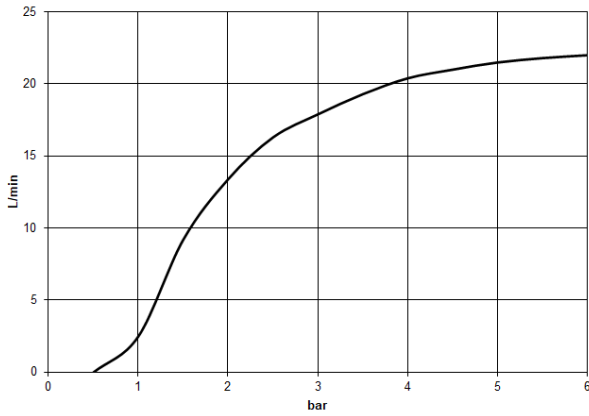

Ducha efecto lluvia con fijación a pared 400 mm - Dark Platinum cepillado

TARA

28 659 970

- Saliente 450 mm
- Ø Ducha de lluvia 400 mm
- PURE RAIN, caudal máx. 20 l/min (a 3 bares)
- Función de: 12 l/min
- Roseta Ø 60 mm
- Racor 1/2"
- Con sistema antical

Cambio de producto a partir del 1.4.2024: flujo máx. 20l/min

Encaja con: TARA, LISSÉ, VAIA, META

	Dark Platinum cepillado	28 659 970-99
	Cromo	28 659 970-00
	Platino cepillado	28 659 970-06
	Platino	28 659 970-08
	Dark Chrome	28 659 970-19
	Oro claro	28 659 970-26
	Oro claro cepillado	28 659 970-27
	Latón cepillado (Oro 23k)	28 659 970-28
	Negro mate	28 659 970-33
	Bronce cepillado	28 659 970-42
	Champagne cepillado (Oro 22k)	28 659 970-46
	Champagne (Oro 22k)	28 659 970-47
	Cromo cepillado	28 659 970-93

Complementos recomendados

Cuerpo empotrado -

- Profundidad de montaje máx. 163 mm
- Profundidad de montaje mín. 90 mm

35 085 970 90

28 659 970

Diagrama de flujo

Códigos y Estándares

DIN 4109