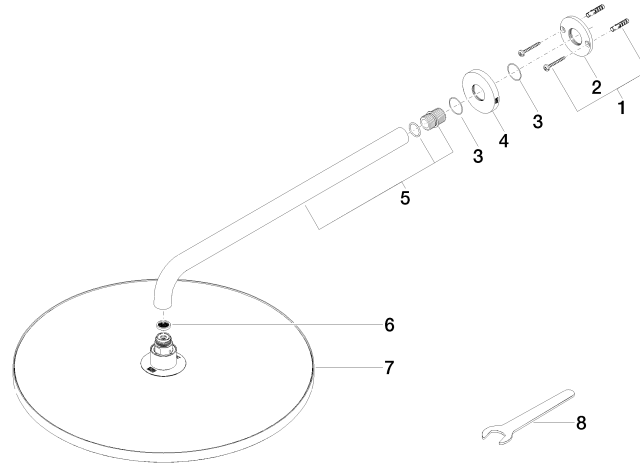

Ducha efecto lluvia con fijación a pared 400 mm - Dark Platinum cepillado

TARA

28 659 970

- Saliente 450 mm
- Ø Ducha de lluvia 400 mm
- PURE RAIN, caudal máx. 20 l/min (a 3 bares)
- Función de: 12 l/min
- Roseta Ø 60 mm
- Racor 1/2"
- Con sistema antical

EN 1112

ISO 3822

Scottish Water
Byelaws

UK Water Supply
Regulations

Ü-Zeichen

Ducha efecto lluvia con fijación a pared 400 mm - Dark Platinum cepillado

TARA

28 659 970

Certificado

LGA_29

DVGW_DW-
6517DN0

LGA_29

WRAS_2212

28 659 970

Versión del producto de 3/13/2017

Ducha efecto lluvia con fijación a pared 400 mm - Dark Platinum cepillado

TARA

28 659 970

Lista de piezas de recambios

Versión del producto de 3/13/2017

N°	Número de artículo	Denominación	Cantidad de montaje	Plazo de entrega
	04 30 31 032 00 90	juego de fijación	9	2