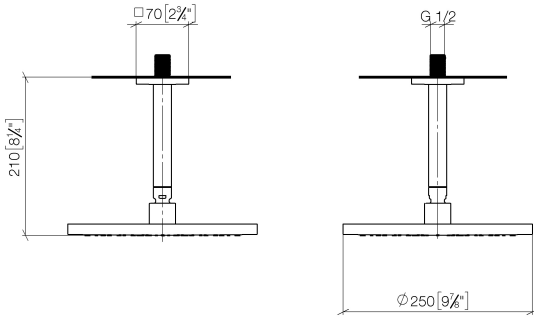

## DORNBACHT YARRE Ducha efecto lluvia con fijación al techo 250 mm - Cromo

---

28 669 832

- Chorro efecto lluvia
- Con sistema antical
- Roseta Ø 60 mm opcional
- Racor 1/2"
- Caudal máx. 8,6 l/min
- Ø Ducha de lluvia 250 mm
- Chorro de lluvia

## DORNBACHT YARRE Ducha efecto lluvia con fijación al techo 250 mm - Cromo

28 669 832  
mm [inches]