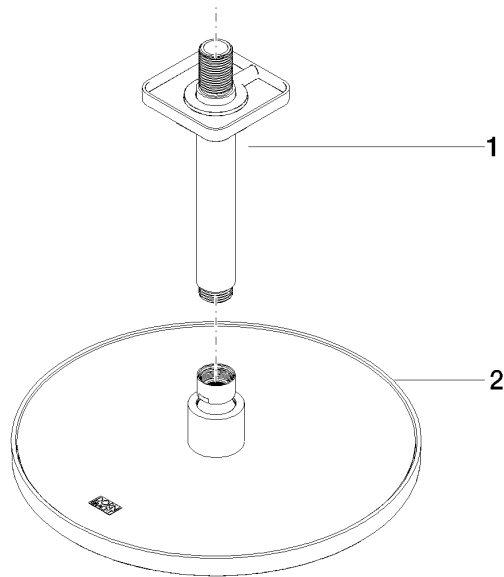

## DORNBACHT YARRE Ducha efecto lluvia con fijación al techo 250 mm - Cromo

---

28 669 832

- Chorro efecto lluvia
- Con sistema antical
- Roseta Ø 60 mm opcional
- Racor 1/2"
- Caudal máx. 8,6 l/min
- Ø Ducha de lluvia 250 mm
- Chorro de lluvia

## DORNBACHT YARRE Ducha efecto lluvia con fijación al techo 250 mm - Cromo

28 669 832  
mm [inches]

## DORNBACHT YARRE Ducha efecto lluvia con fijación al techo 250 mm - Cromo

---

28 669 832

Certificado

---

WRAS\_2305

LGA\_38

# DORNBRACHT YARRE Ducha efecto lluvia con fijación al techo 250 mm - Cromo

28 669 832

**Versión del producto de 1/1/2023**

DORNBRAUCHT YARRE Ducha efecto lluvia con fijación al techo 250 mm - Cromo

---

28 669 832