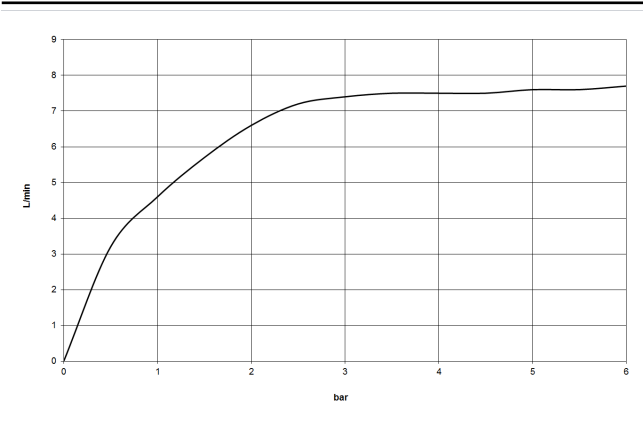

## DORNBACHT YARRE Ducha efecto lluvia con fijación al techo 250 mm - Cromo

---

28 669 832

- Chorro efecto lluvia
- Con sistema antical
- Roseta Ø 60 mm opcional
- Racor 1/2"
- Caudal máx. 8,6 l/min
- Ø Ducha de lluvia 250 mm
- Chorro de lluvia

### Diagrama de flujo