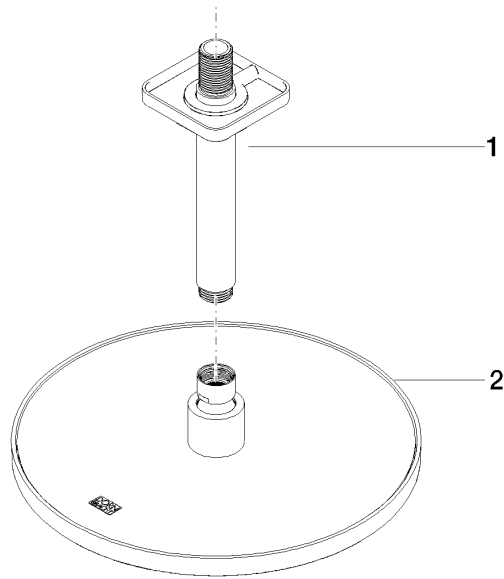

DORNBACHT YARRE Ducha efecto lluvia con fijación al techo 250 mm - Soft Black

28 669 832

Versión del producto de 1/1/2023