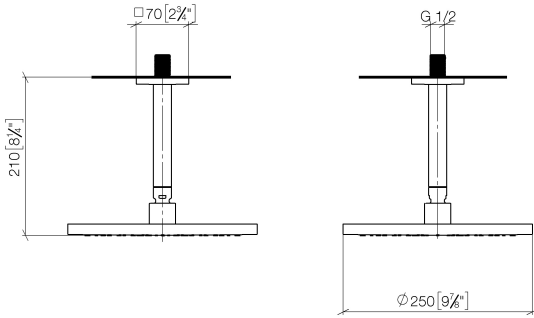

## DORNBACHT YARRE Ducha efecto lluvia con fijación al techo 250 mm - Soft Black

28 669 832

- Chorro efecto lluvia
- Con sistema antical
- Roseta Ø 60 mm opcional
- Racor 1/2"
- Caudal máx. 8,6 l/min
- Ø Ducha de lluvia 250 mm
- Chorro de lluvia

# DORNBRACHT YARRE Ducha efecto lluvia con fijación al techo 250 mm - Soft Black

28 669 832  
mm [inches]

## Diagrama de flujo