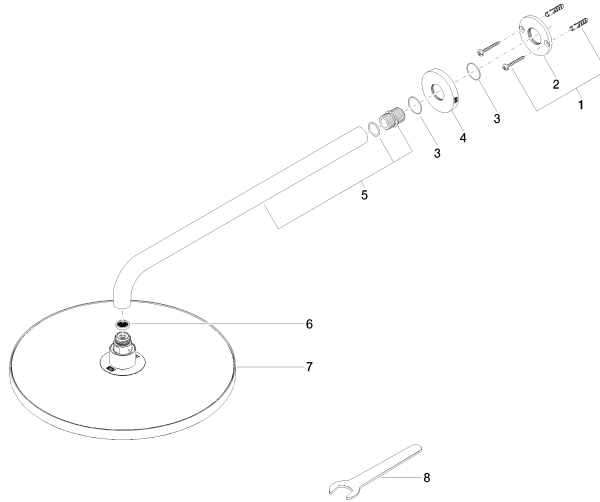

## Ducha efecto lluvia con fijación a pared FlowReduce 300 mm - Oro claro

TARA

28 678 970

- Saliente 450 mm
- Ø Ducha de lluvia 300 mm
- PURE RAIN, caudal máx. 9 l/min (a 3 bares)
- Función de: 7 l/min
- Roseta Ø 60 mm
- Racor 1/2"
- Con sistema antical
- Con función de marcha en vacío
- Este producto puede ayudar a un edificio a cumplir con los requisitos de los sistemas de certificación ecológica de edificios: LEED®, BREEAM®, DGNB

28 678 970

mm [inches]

Diagrama de flujo

Códigos y Estándares

DIN 4109

ISO 3822

Ü-Zeichen

Ducha efecto lluvia con fijación a pared FlowReduce 300 mm - Oro claro

---

TARA

28 678 970

Certificado

---

LGA\_29

28 678 970

Piezas para otros  
acabados pueden  
encontrarse aquí:  
Cromo

## Lista de piezas de recambios