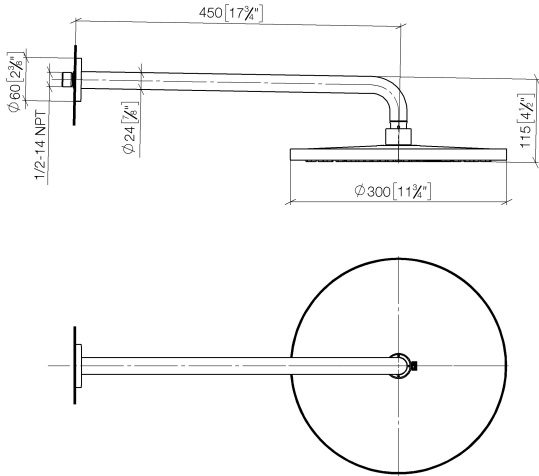

Ducha efecto lluvia con fijación a pared FlowReduce 300 mm - Oro claro cepillado

TARA

28 678 970

- Saliente 450 mm
- Ø Ducha de lluvia 300 mm
- PURE RAIN, caudal máx. 9 l/min (a 3 bares)
- Función de: 7 l/min
- Roseta Ø 60 mm
- Racor 1/2"
- Con sistema antical
- Con función de marcha en vacío
- Este producto puede ayudar a un edificio a cumplir con los requisitos de los sistemas de certificación ecológica de edificios: LEED®, BREEAM®, DGNB

28 678 970
mm [inches]

Diagrama de flujo

Códigos y Estándares

DIN 4109

ISO 3822

Ü-Zeichen

Ducha efecto lluvia con fijación a pared FlowReduce 300 mm - Oro claro
cepillado

TARA

28 678 970
Certificado

LGA_29

28 678 970

Piezas para otros
acabados pueden
encontrarse aquí:
Cromo

Ducha efecto lluvia con fijación a pared FlowReduce 300 mm - Oro claro
cepillado

TARA

28 678 970

Lista de piezas de recambios