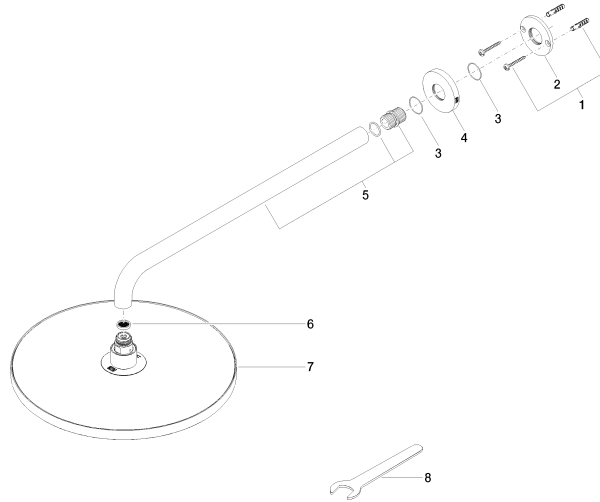

Ducha efecto lluvia con fijación a pared FlowReduce 300 mm - Oro claro cepillado

TARA

28 678 970

- Saliente 450 mm
- Ø Ducha de lluvia 300 mm
- PURE RAIN, caudal máx. 9 l/min (a 3 bares)
- Función de: 7 l/min
- Roseta Ø 60 mm
- Racor 1/2"
- Con sistema antical
- Con función de marcha en vacío
- Este producto puede ayudar a un edificio a cumplir con los requisitos de los sistemas de certificación ecológica de edificios: LEED®, BREEAM®, DGNB

28 678 970
mm [inches]

Diagrama de flujo

Códigos y Estándares

DIN 4109

ISO 3822

Ü-Zeichen

Ducha efecto lluvia con fijación a pared FlowReduce 300 mm - Oro claro
cepillado

TARA

28 678 970
Certificado

LGA_29

28 678 970

Piezas para otros
acabados pueden
encontrarse aquí:
Cromo

Ducha efecto lluvia con fijación a pared FlowReduce 300 mm - Oro claro
cepillado

TARA

28 678 970

Lista de piezas de recambios