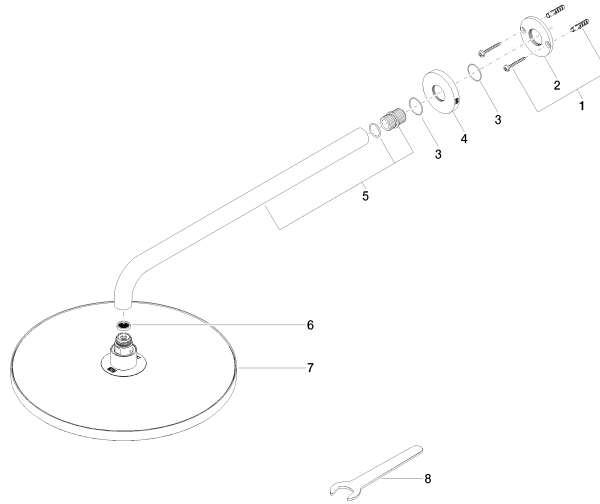

**Ducha efecto lluvia con fijación a pared FlowReduce 300 mm - Latón cepillado (Oro 23k)**

TARA

28 678 970

- Saliente 450 mm
- Ø Ducha de lluvia 300 mm
- PURE RAIN, caudal máx. 9 l/min (a 3 bares)
- Función de: 7 l/min
- Roseta Ø 60 mm
- Racor 1/2"
- Con sistema antical
- Con función de marcha en vacío
- Este producto puede ayudar a un edificio a cumplir con los requisitos de los sistemas de certificación ecológica de edificios: LEED®, BREEAM®, DGNB

**Ducha efecto lluvia con fijación a pared FlowReduce 300 mm - Latón cepillado  
(Oro 23k)**

TARA

28 678 970  
mm [inches]

**Diagrama de flujo**

**Códigos y Estándares**

DIN 4109

ISO 3822

Ü-Zeichen

Ducha efecto lluvia con fijación a pared FlowReduce 300 mm - Latón cepillado  
(Oro 23k)

---

TARA

28 678 970  
Certificado

---

LGA\_29

Ducha efecto lluvia con fijación a pared FlowReduce 300 mm - Latón cepillado  
(Oro 23k)

TARA

28 678 970

**Versión del producto de 4/1/2024**

Piezas para otros  
acabados pueden  
encontrarse aquí:  
Cromo

Ducha efecto lluvia con fijación a pared FlowReduce 300 mm - Latón cepillado  
(Oro 23k)