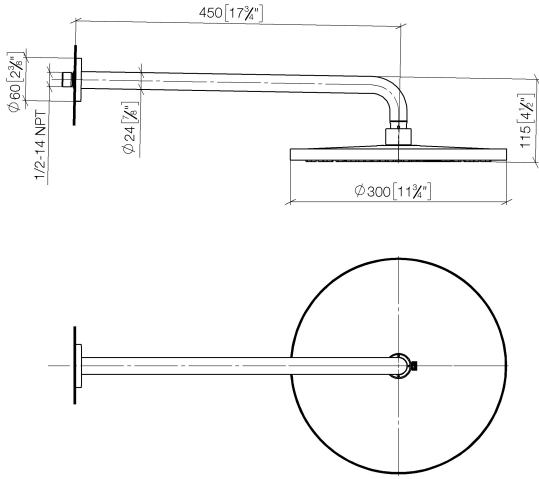

**Ducha efecto lluvia con fijación a pared FlowReduce 300 mm - Latón cepillado (Oro 23k)**

TARA

28 678 970

- Saliente 450 mm
- Ø Ducha de lluvia 300 mm
- PURE RAIN, caudal máx. 9 l/min (a 3 bares)
- Función de: 7 l/min
- Roseta Ø 60 mm
- Racor 1/2"
- Con sistema antical
- Con función de marcha en vacío
- Este producto puede ayudar a un edificio a cumplir con los requisitos de los sistemas de certificación ecológica de edificios: LEED®, BREEAM®, DGNB

**Ducha efecto lluvia con fijación a pared FlowReduce 300 mm - Latón cepillado  
(Oro 23k)**

TARA

28 678 970  
mm [inches]

**Diagrama de flujo**

**Códigos y Estándares**

DIN 4109

ISO 3822

Ü-Zeichen

Ducha efecto lluvia con fijación a pared FlowReduce 300 mm - Latón cepillado  
(Oro 23k)

---

TARA

28 678 970  
Certificado

---

LGA\_29

Ducha efecto lluvia con fijación a pared FlowReduce 300 mm - Latón cepillado  
(Oro 23k)

TARA

28 678 970

**Versión del producto de 4/1/2024**

Piezas para otros  
acabados pueden  
encontrarse aquí:  
Cromo

Ducha efecto lluvia con fijación a pared FlowReduce 300 mm - Latón cepillado  
(Oro 23k)