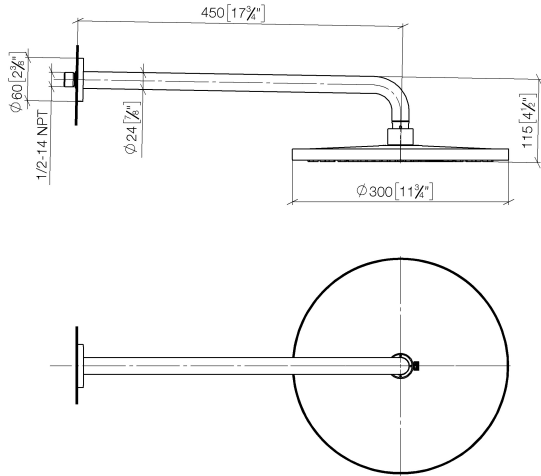

Ducha efecto lluvia con fijación a pared FlowReduce 300 mm - Negro mate

TARA

28 678 970

- Saliente 450 mm
- Ø Ducha de lluvia 300 mm
- PURE RAIN, caudal máx. 9 l/min (a 3 bares)
- Función de: 7 l/min
- Roseta Ø 60 mm
- Racor 1/2"
- Con sistema antical
- Con función de marcha en vacío
- Este producto puede ayudar a un edificio a cumplir con los requisitos de los sistemas de certificación ecológica de edificios: LEED®, BREEAM®, DGNB

28 678 970

mm [inches]

Diagrama de flujo

Códigos y Estándares

DIN 4109

ISO 3822

Ü-Zeichen

Ducha efecto lluvia con fijación a pared FlowReduce 300 mm - Negro mate

TARA

28 678 970

Certificado

LGA_29

28 678 970

Versión del producto de 4/1/2024

Piezas para otros
acabados pueden
encontrarse aquí:
Cromo

Ducha efecto lluvia con fijación a pared FlowReduce 300 mm - Negro mate

TARA

28 678 970

Lista de piezas de recambios

Versión del producto de 4/1/2024

N°	Número de artículo	Denominación	Cantidad de montaje	Plazo de entrega
	04 30 31 032 00 90	juego de fijación	9	2