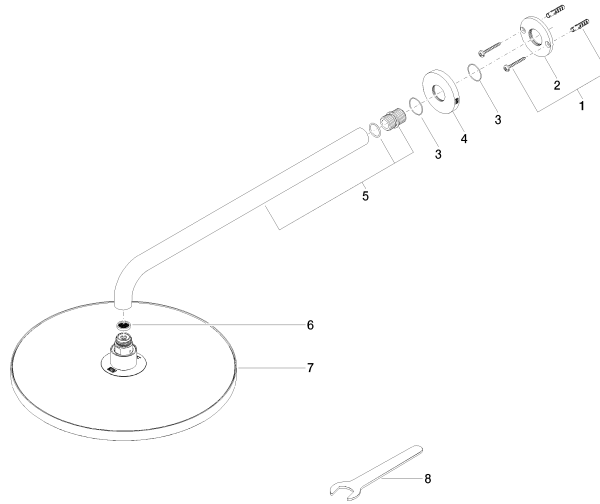

Ducha efecto lluvia con fijación a pared FlowReduce 300 mm - Negro mate

TARA

28 678 970

- Saliente 450 mm
- Ø Ducha de lluvia 300 mm
- PURE RAIN, caudal máx. 9 l/min (a 3 bares)
- Función de: 7 l/min
- Roseta Ø 60 mm
- Racor 1/2"
- Con sistema antical
- Con función de marcha en vacío
- Este producto puede ayudar a un edificio a cumplir con los requisitos de los sistemas de certificación ecológica de edificios: LEED®, BREEAM®, DGNB

28 678 970

mm [inches]

Diagrama de flujo

Códigos y Estándares

DIN 4109

ISO 3822

Ü-Zeichen

Ducha efecto lluvia con fijación a pared FlowReduce 300 mm - Negro mate

TARA

28 678 970

Certificado

LGA_29

28 678 970

Versión del producto de 4/1/2024

Piezas para otros
acabados pueden
encontrarse aquí:
Cromo

Ducha efecto lluvia con fijación a pared FlowReduce 300 mm - Negro mate

TARA

28 678 970

Lista de piezas de recambios

Versión del producto de 4/1/2024

N°	Número de artículo	Denominación	Cantidad de montaje	Plazo de entrega
	04 30 31 032 00 90	juego de fijación	9	2