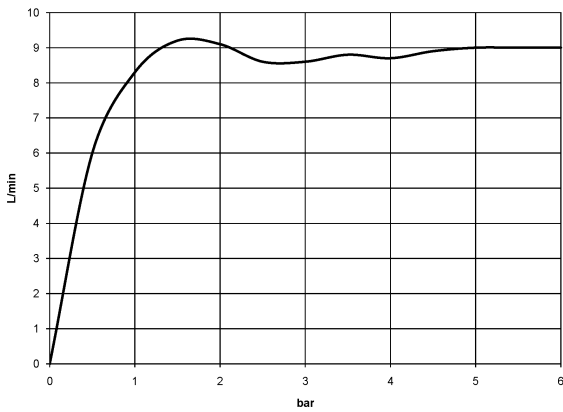

Ducha efecto lluvia con fijación a pared FlowReduce 300 mm - Negro mate

TARA

28 678 970

- Saliente 450 mm
- Ø Ducha de lluvia 300 mm
- PURE RAIN, caudal máx. 9 l/min (a 3 bares)
- Función de: 7 l/min
- Roseta Ø 60 mm
- Racor 1/2"
- Con sistema antical
- Con función de marcha en vacío
- Este producto puede ayudar a un edificio a cumplir con los requisitos de los sistemas de certificación ecológica de edificios: LEED®, BREEAM®, DGNB

28 678 970

mm [inches]

Diagrama de flujo

Códigos y Estándares

DIN 4109

ISO 3822

Ü-Zeichen

Ducha efecto lluvia con fijación a pared FlowReduce 300 mm - Negro mate