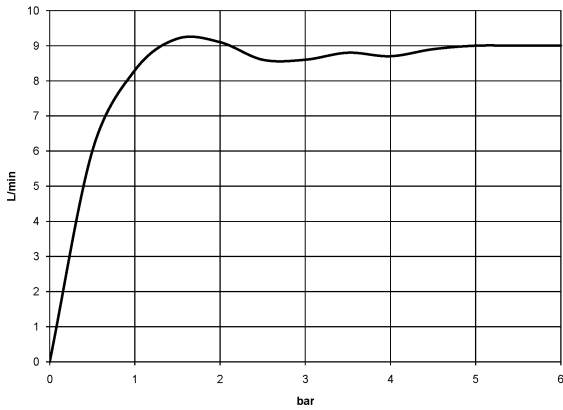

**Ducha efecto lluvia con fijación a pared FlowReduce 300 mm - Bronce cepillado**

TARA

28 678 970

- Saliente 450 mm
- Ø Ducha de lluvia 300 mm
- PURE RAIN, caudal máx. 9 l/min (a 3 bares)
- Función de: 7 l/min
- Roseta Ø 60 mm
- Racor 1/2"
- Con sistema antical
- Con función de marcha en vacío
- Este producto puede ayudar a un edificio a cumplir con los requisitos de los sistemas de certificación ecológica de edificios: LEED®, BREEAM®, DGNB

Encaja con: TARA, LISSÉ, VAIA, META

	Bronce cepillado	28 678 970-42
	Cromo	28 678 970-00
	Platino cepillado	28 678 970-06
	Platino	28 678 970-08
	Dark Chrome	28 678 970-19
	Oro claro	28 678 970-26
	Oro claro cepillado	28 678 970-27
	Latón cepillado (Oro 23k)	28 678 970-28
	Negro mate	28 678 970-33
	Champagne cepillado (Oro 22k)	28 678 970-46
	Champagne (Oro 22k)	28 678 970-47
	Cromo cepillado	28 678 970-93
	Dark Platinum cepillado	28 678 970-99

**Ducha efecto lluvia con fijación a pared FlowReduce 300 mm - Bronce cepillado**

TARA

28 678 970  
mm [inches]

**Diagrama de flujo**

**Códigos y Estándares**

DIN 4109

ISO 3822

Ü-Zeichen