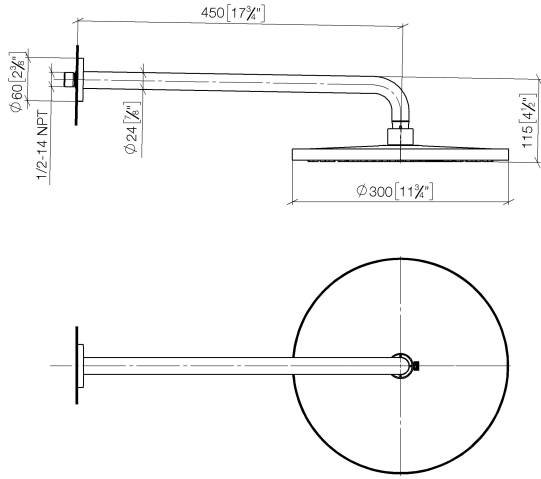

**Ducha efecto lluvia con fijación a pared FlowReduce 300 mm - Bronce cepillado**

TARA

28 678 970

- Saliente 450 mm
- Ø Ducha de lluvia 300 mm
- PURE RAIN, caudal máx. 9 l/min (a 3 bares)
- Función de: 7 l/min
- Roseta Ø 60 mm
- Racor 1/2"
- Con sistema antical
- Con función de marcha en vacío
- Este producto puede ayudar a un edificio a cumplir con los requisitos de los sistemas de certificación ecológica de edificios: LEED®, BREEAM®, DGNB

**Ducha efecto lluvia con fijación a pared FlowReduce 300 mm - Bronce cepillado**

TARA

28 678 970  
mm [inches]

**Diagrama de flujo**

**Códigos y Estándares**

DIN 4109

ISO 3822

Ü-Zeichen

Ducha efecto lluvia con fijación a pared FlowReduce 300 mm - Bronce cepillado

---

TARA

28 678 970  
Certificado

---

LGA\_29

Ducha efecto lluvia con fijación a pared FlowReduce 300 mm - Bronce cepillado

TARA

28 678 970

**Versión del producto de 4/1/2024**

Piezas para otros  
acabados pueden  
encontrarse aquí:  
Cromo

Ducha efecto lluvia con fijación a pared FlowReduce 300 mm - Bronce cepillado

TARA

28 678 970