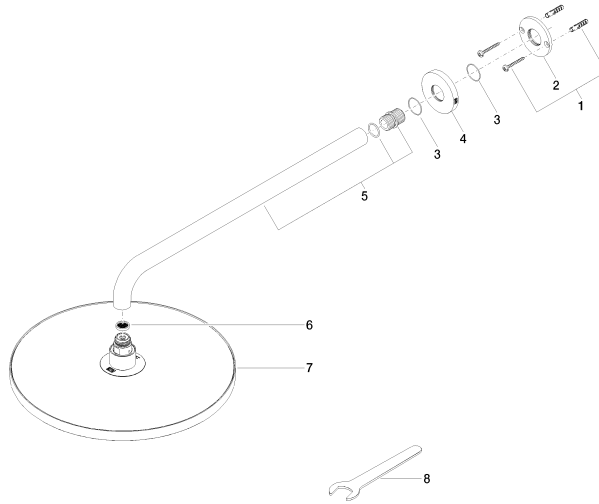

**Ducha efecto lluvia con fijación a pared FlowReduce 300 mm - Bronce cepillado**

TARA

28 678 970

- Saliente 450 mm
- Ø Ducha de lluvia 300 mm
- PURE RAIN, caudal máx. 9 l/min (a 3 bares)
- Función de: 7 l/min
- Roseta Ø 60 mm
- Racor 1/2"
- Con sistema antical
- Con función de marcha en vacío
- Este producto puede ayudar a un edificio a cumplir con los requisitos de los sistemas de certificación ecológica de edificios: LEED®, BREEAM®, DGNB

**Ducha efecto lluvia con fijación a pared FlowReduce 300 mm - Bronce cepillado**

TARA

28 678 970  
mm [inches]

**Diagrama de flujo**

**Códigos y Estándares**

DIN 4109

ISO 3822

Ü-Zeichen

Ducha efecto lluvia con fijación a pared FlowReduce 300 mm - Bronce cepillado

---

TARA

28 678 970  
Certificado

---

LGA\_29

Ducha efecto lluvia con fijación a pared FlowReduce 300 mm - Bronce cepillado

TARA

28 678 970

**Versión del producto de 4/1/2024**

Piezas para otros  
acabados pueden  
encontrarse aquí:  
Cromo

Ducha efecto lluvia con fijación a pared FlowReduce 300 mm - Bronce cepillado

TARA

28 678 970