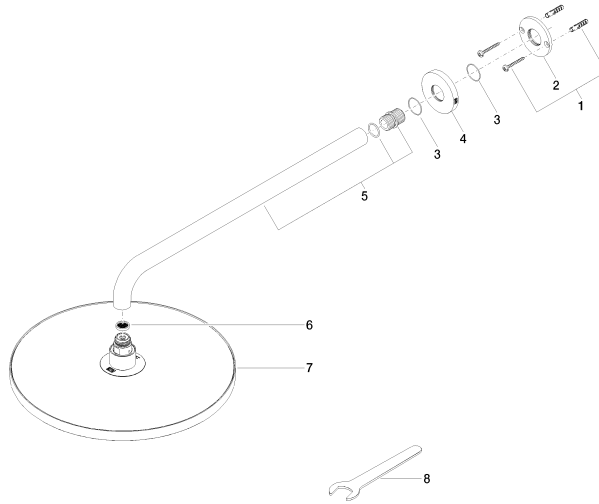

Ducha efecto lluvia con fijación a pared FlowReduce 300 mm - Champagne cepillado (Oro 22k)

TARA

28 678 970

- Saliente 450 mm
- Ø Ducha de lluvia 300 mm
- PURE RAIN, caudal máx. 9 l/min (a 3 bares)
- Función de: 7 l/min
- Roseta Ø 60 mm
- Racor 1/2"
- Con sistema antical
- Con función de marcha en vacío
- Este producto puede ayudar a un edificio a cumplir con los requisitos de los sistemas de certificación ecológica de edificios: LEED®, BREEAM®, DGNB

Ducha efecto lluvia con fijación a pared FlowReduce 300 mm - Champagne cepillado (Oro 22k)

TARA

28 678 970
mm [inches]

Diagrama de flujo

Códigos y Estándares

DIN 4109

ISO 3822

Ü-Zeichen

Ducha efecto lluvia con fijación a pared FlowReduce 300 mm - Champagne
cepillado (Oro 22k)

TARA

28 678 970
Certificado

LGA_29

28 678 970

Versión del producto de 4/1/2024

Piezas para otros
acabados pueden
encontrarse aquí:
Cromo

Ducha efecto lluvia con fijación a pared FlowReduce 300 mm - Champagne cepillado (Oro 22k)

TARA

28 678 970

Lista de piezas de recambios

Versión del producto de 4/1/2024

Nº	Número de artículo	Denominación	Cantidad de montaje	Plazo de entrega
	04 30 31 032 00 90	juego de fijación	9	2