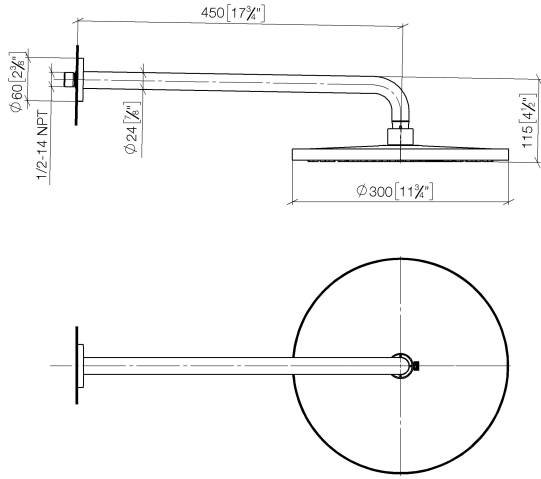

Ducha efecto lluvia con fijación a pared FlowReduce 300 mm - Champagne cepillado (Oro 22k)

TARA

28 678 970

- Saliente 450 mm
- Ø Ducha de lluvia 300 mm
- PURE RAIN, caudal máx. 9 l/min (a 3 bares)
- Función de: 7 l/min
- Roseta Ø 60 mm
- Racor 1/2"
- Con sistema antical
- Con función de marcha en vacío
- Este producto puede ayudar a un edificio a cumplir con los requisitos de los sistemas de certificación ecológica de edificios: LEED®, BREEAM®, DGNB

Ducha efecto lluvia con fijación a pared FlowReduce 300 mm - Champagne cepillado (Oro 22k)

TARA

28 678 970
mm [inches]

Diagrama de flujo

Códigos y Estándares

DIN 4109

ISO 3822

Ü-Zeichen

Ducha efecto lluvia con fijación a pared FlowReduce 300 mm - Champagne
cepillado (Oro 22k)

TARA

28 678 970
Certificado

LGA_29

28 678 970

Versión del producto de 4/1/2024

Piezas para otros
acabados pueden
encontrarse aquí:
Cromo

Ducha efecto lluvia con fijación a pared FlowReduce 300 mm - Champagne cepillado (Oro 22k)

TARA

28 678 970

Lista de piezas de recambios

Versión del producto de 4/1/2024

Nº	Número de artículo	Denominación	Cantidad de montaje	Plazo de entrega
	04 30 31 032 00 90	juego de fijación	9	2