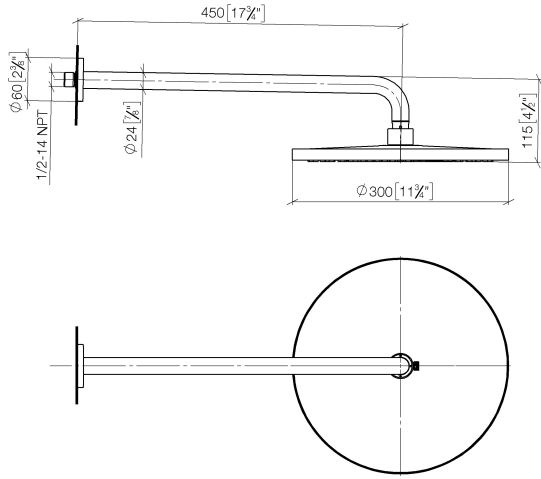

Ducha efecto lluvia con fijación a pared FlowReduce 300 mm - Champagne (Oro 22k)

TARA

28 678 970

- Saliente 450 mm
- Ø Ducha de lluvia 300 mm
- PURE RAIN, caudal máx. 9 l/min (a 3 bares)
- Función de: 7 l/min
- Roseta Ø 60 mm
- Racor 1/2"
- Con sistema antical
- Con función de marcha en vacío
- Este producto puede ayudar a un edificio a cumplir con los requisitos de los sistemas de certificación ecológica de edificios: LEED®, BREEAM®, DGNB

**Ducha efecto lluvia con fijación a pared FlowReduce 300 mm - Champagne
(Oro 22k)**

TARA

28 678 970
mm [inches]

Diagrama de flujo

Códigos y Estándares

DIN 4109

ISO 3822

Ü-Zeichen

Ducha efecto lluvia con fijación a pared FlowReduce 300 mm - Champagne
(Oro 22k)

TARA

28 678 970
Certificado

LGA_29

28 678 970

Versión del producto de 4/1/2024

Piezas para otros
acabados pueden
encontrarse aquí:
Cromo

Ducha efecto lluvia con fijación a pared FlowReduce 300 mm - Champagne
(Oro 22k)

TARA

28 678 970

Lista de piezas de recambios

Versión del producto de 4/1/2024

Nº	Número de artículo	Denominación	Cantidad de montaje	Plazo de entrega
	04 30 31 032 00 90	juego de fijación	9	2