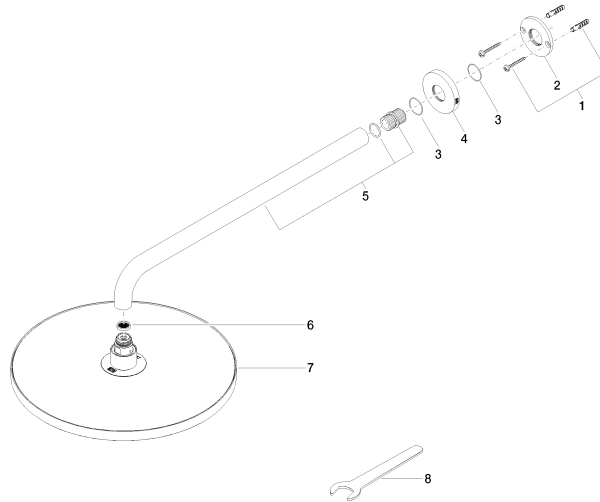

Ducha efecto lluvia con fijación a pared FlowReduce 300 mm - Champagne (Oro 22k)

TARA

28 678 970

- Saliente 450 mm
- Ø Ducha de lluvia 300 mm
- PURE RAIN, caudal máx. 9 l/min (a 3 bares)
- Función de: 7 l/min
- Roseta Ø 60 mm
- Racor 1/2"
- Con sistema antical
- Con función de marcha en vacío
- Este producto puede ayudar a un edificio a cumplir con los requisitos de los sistemas de certificación ecológica de edificios: LEED®, BREEAM®, DGNB

**Ducha efecto lluvia con fijación a pared FlowReduce 300 mm - Champagne
(Oro 22k)**

TARA

28 678 970
mm [inches]

Diagrama de flujo

Códigos y Estándares

DIN 4109

ISO 3822

Ü-Zeichen

Ducha efecto lluvia con fijación a pared FlowReduce 300 mm - Champagne
(Oro 22k)

TARA

28 678 970
Certificado

LGA_29

28 678 970

Versión del producto de 4/1/2024

Piezas para otros
acabados pueden
encontrarse aquí:
Cromo

Ducha efecto lluvia con fijación a pared FlowReduce 300 mm - Champagne
(Oro 22k)

TARA

28 678 970

Lista de piezas de recambios

Versión del producto de 4/1/2024

Nº	Número de artículo	Denominación	Cantidad de montaje	Plazo de entrega
	04 30 31 032 00 90	juego de fijación	9	2