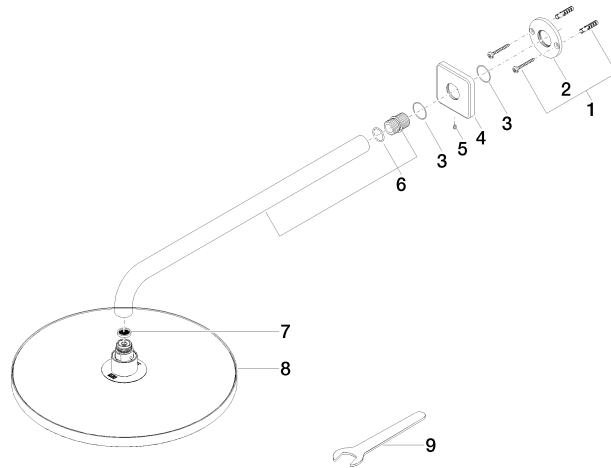

Ducha efecto lluvia con fijación a pared 300 mm - Latón cepillado (Oro 23k)

IMO

28 679 670

- Saliente 450 mm
- Ø Ducha de lluvia 300 mm
- PURE RAIN, caudal máx. 14 l/min (a 3 bares)
- Función de: 10 l/min
- Roseta 65 x 65 mm
- Racor 1/2"
- Con sistema antical
- Con función de marcha en vacío

Complementos recomendados

- Cuerpo empotrado -** 35 085 970 90
- Profundidad de montaje máx. 163 mm
 - Profundidad de montaje mín. 90 mm

28 679 670

mm [inches]

Diagrama de flujo

Códigos y Estándares

DIN 4109

ISO 3822

Scottish Water
Byelaws

UK Water Supply
Regulations

Ü-Zeichen

Ducha efecto lluvia con fijación a pared 300 mm - Latón cepillado (Oro 23k)

IMO

28 679 670

Certificado

LGA_29

WRAS_2212

28 679 670

Versión del producto de 3/13/2017

Ducha efecto lluvia con fijación a pared 300 mm - Latón cepillado (Oro 23k)

IMO

28 679 670

Lista de piezas de recambios