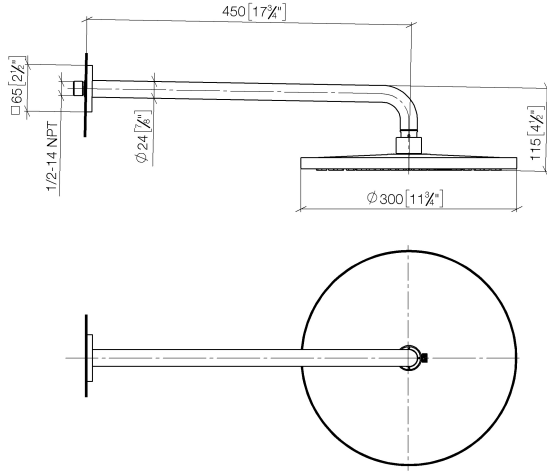

Ducha efecto lluvia con fijación a pared 300 mm - Latón cepillado (Oro 23k)

IMO

28 679 670

- Saliente 450 mm
- Ø Ducha de lluvia 300 mm
- PURE RAIN, caudal máx. 14 l/min (a 3 bares)
- Función de: 10 l/min
- Roseta 65 x 65 mm
- Racor 1/2"
- Con sistema antical
- Con función de marcha en vacío

Complementos recomendados

- Cuerpo empotrado -** 35 085 970 90
- Profundidad de montaje máx. 163 mm
 - Profundidad de montaje mín. 90 mm

28 679 670

mm [inches]

Diagrama de flujo

Códigos y Estándares

DIN 4109

ISO 3822

Scottish Water
Byelaws

UK Water Supply
Regulations

Ü-Zeichen

Ducha efecto lluvia con fijación a pared 300 mm - Latón cepillado (Oro 23k)

IMO

28 679 670

Certificado

LGA_29

WRAS_2212

28 679 670

Versión del producto de 3/13/2017

Ducha efecto lluvia con fijación a pared 300 mm - Latón cepillado (Oro 23k)

IMO

28 679 670

Lista de piezas de recambios