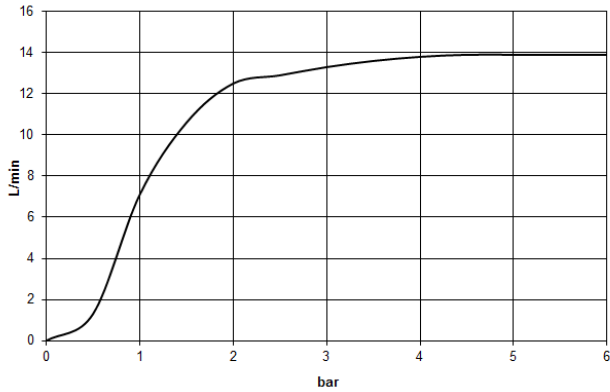

Ducha efecto lluvia con fijación a pared 300 mm - Latón cepillado (Oro 23k)

IMO

28 679 670

- Saliente 450 mm
- Ø Ducha de lluvia 300 mm
- PURE RAIN, caudal máx. 14 l/min (a 3 bares)
- Función de: 10 l/min
- Roseta 65 x 65 mm
- Racor 1/2"
- Con sistema antical
- Con función de marcha en vacío

Complementos recomendados

- Cuerpo empotrado -** 35 085 970 90
- Profundidad de montaje máx. 163 mm
 - Profundidad de montaje mín. 90 mm

28 679 670

mm [inches]

Diagrama de flujo

Códigos y Estándares

DIN 4109

ISO 3822

Scottish Water
Byelaws

UK Water Supply
Regulations

Ü-Zeichen

Ducha efecto lluvia con fijación a pared 300 mm - Latón cepillado (Oro 23k)

IMO

28 679 670

Certificado