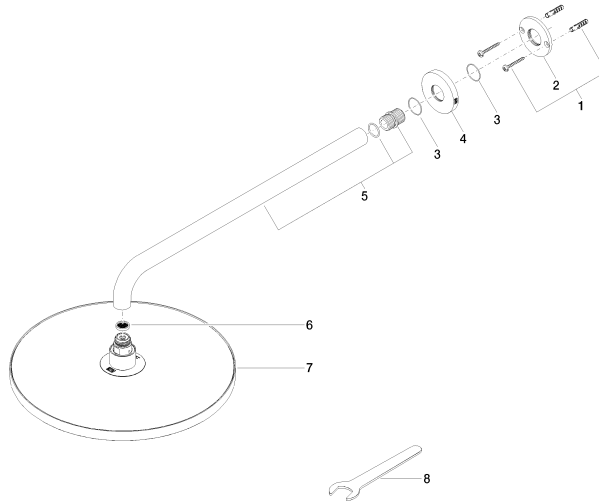

Ducha efecto lluvia con fijación a pared 300 mm - Cromo

TARA

28 679 970

- Saliente 450 mm
- Ø Ducha de lluvia 300 mm
- PURE RAIN, caudal máx. 14 l/min (a 3 bares)
- Función de: 10 l/min
- Roseta Ø 60 mm
- Racor 1/2"
- Con sistema antical
- Con función de marcha en vacío

EN 1112

ISO 3822

Scottish Water
Byelaws

UK Water Supply
Regulations

Ü-Zeichen

Ducha efecto lluvia con fijación a pared 300 mm - Cromo

TARA

28 679 970

Certificado

LGA_29

DVGW_DW-
6517DN0

WRAS_2212

28 679 970

Versión del producto de 3/13/2017

Ducha efecto lluvia con fijación a pared 300 mm - Cromo

TARA

28 679 970

Lista de piezas de recambios

Versión del producto de 3/13/2017

N°	Número de artículo	Denominación	Cantidad de montaje	Plazo de entrega
	04 30 31 032 00 90	juego de fijación	9	2