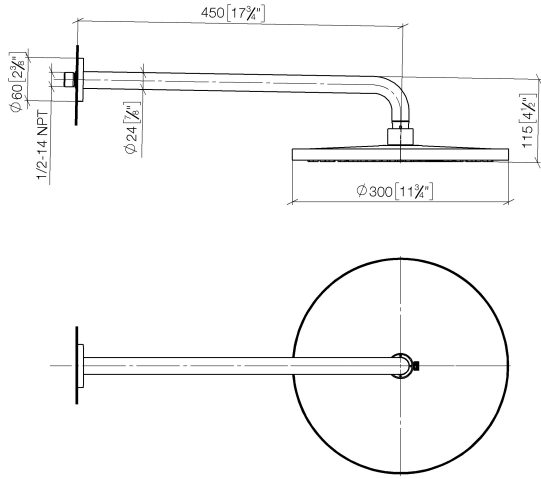

28 679 970

- Saliente 450 mm
- Ø Ducha de lluvia 300 mm
- PURE RAIN, caudal máx. 14 l/min (a 3 bares)
- Función de: 10 l/min
- Roseta Ø 60 mm
- Racor 1/2"
- Con sistema antical
- Con función de marcha en vacío

Complementos recomendados

- Cuerpo empotrado -** 35 085 970 90
- Profundidad de montaje máx. 163 mm
 - Profundidad de montaje mín. 90 mm

28 679 970

mm [inches]

Diagrama de flujo

Códigos y Estándares

DIN 4109

EN 1112

ISO 3822

Scottish Water
Byelaws

UK Water Supply
Regulations

Ü-Zeichen

Ducha efecto lluvia con fijación a pared 300 mm - Dark Chrome

TARA

28 679 970