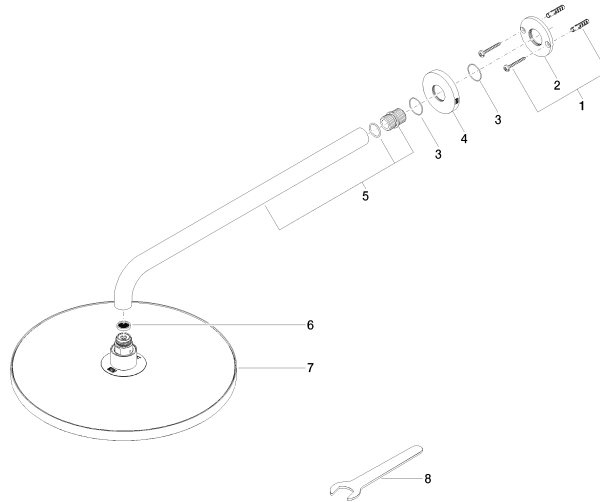

Ducha efecto lluvia con fijación a pared 300 mm - Oro claro

TARA

28 679 970

- Saliente 450 mm
- Ø Ducha de lluvia 300 mm
- PURE RAIN, caudal máx. 14 l/min (a 3 bares)
- Función de: 10 l/min
- Roseta Ø 60 mm
- Racor 1/2"
- Con sistema antical
- Con función de marcha en vacío

EN 1112

ISO 3822

Scottish Water
Byelaws

UK Water Supply
Regulations

Ü-Zeichen

Ducha efecto lluvia con fijación a pared 300 mm - Oro claro

TARA

28 679 970

Certificado

LGA_29

DVGW_DW-
6517DN0

WRAS_2212

28 679 970

Versión del producto de 3/13/2017

Ducha efecto lluvia con fijación a pared 300 mm - Oro claro

TARA

28 679 970

Lista de piezas de recambios

Versión del producto de 3/13/2017

N°	Número de artículo	Denominación	Cantidad de montaje	Plazo de entrega
	04 30 31 032 00 90	juego de fijación	9	2