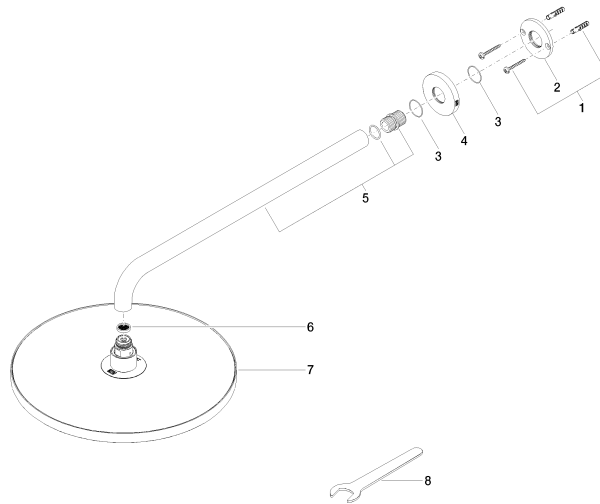

Ducha efecto lluvia con fijación a pared 300 mm - Oro claro cepillado

TARA

28 679 970

- Saliente 450 mm
- Ø Ducha de lluvia 300 mm
- PURE RAIN, caudal máx. 14 l/min (a 3 bares)
- Función de: 10 l/min
- Roseta Ø 60 mm
- Racor 1/2"
- Con sistema antical
- Con función de marcha en vacío

EN 1112

ISO 3822

Scottish Water
Byelaws

UK Water Supply
Regulations

Ü-Zeichen

Ducha efecto lluvia con fijación a pared 300 mm - Oro claro cepillado

TARA

28 679 970

Certificado

LGA_29

DVGW_DW-
6517DN0

WRAS_2212

28 679 970

Versión del producto de 3/13/2017

Ducha efecto lluvia con fijación a pared 300 mm - Oro claro cepillado

TARA

28 679 970

Lista de piezas de recambios

Versión del producto de 3/13/2017

N°	Número de artículo	Denominación	Cantidad de montaje	Plazo de entrega
	04 30 31 032 00 90	juego de fijación	9	2