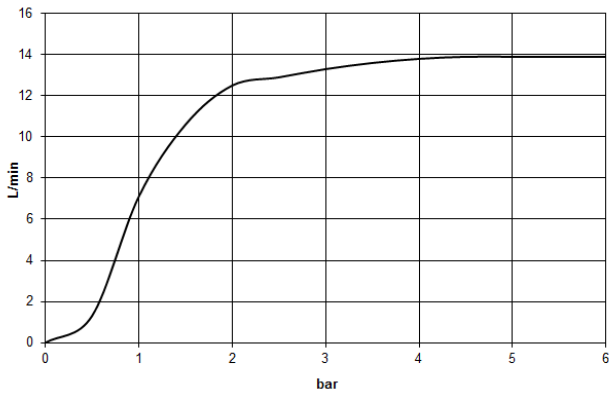

Ducha efecto lluvia con fijación a pared 300 mm - Oro claro cepillado

TARA

28 679 970

- Saliente 450 mm
- Ø Ducha de lluvia 300 mm
- PURE RAIN, caudal máx. 14 l/min (a 3 bares)
- Función de: 10 l/min
- Roseta Ø 60 mm
- Racor 1/2"
- Con sistema antical
- Con función de marcha en vacío

Complementos recomendados

- Cuerpo empotrado -** 35 085 970 90
- Profundidad de montaje mín. 90 mm
 - Profundidad de montaje máx. 163 mm

28 679 970

mm [inches]

Diagrama de flujo

Códigos y Estándares

DIN 4109

EN 1112

ISO 3822

Scottish Water
Byelaws

UK Water Supply
Regulations

Ü-Zeichen

Ducha efecto lluvia con fijación a pared 300 mm - Oro claro cepillado

TARA

28 679 970