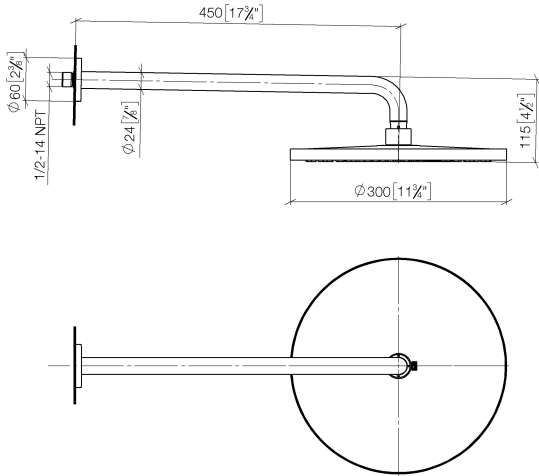

Ducha efecto lluvia con fijación a pared 300 mm - Oro claro cepillado

TARA

28 679 970

- Saliente 450 mm
- Ø Ducha de lluvia 300 mm
- PURE RAIN, caudal máx. 14 l/min (a 3 bares)
- Función de: 10 l/min
- Roseta Ø 60 mm
- Racor 1/2"
- Con sistema antical
- Con función de marcha en vacío

Complementos recomendados

- Cuerpo empotrado -** 35 085 970 90
- Profundidad de montaje mín. 90 mm
 - Profundidad de montaje máx. 163 mm

28 679 970

mm [inches]

Diagrama de flujo

Códigos y Estándares

DIN 4109

EN 1112

ISO 3822

Scottish Water
Byelaws

UK Water Supply
Regulations

Ü-Zeichen

Ducha efecto lluvia con fijación a pared 300 mm - Oro claro cepillado

TARA

28 679 970

Certificado

LGA_29

DVGW_DW-
6517DN0

WRAS_2212

28 679 970

Versión del producto de 3/13/2017

Ducha efecto lluvia con fijación a pared 300 mm - Oro claro cepillado

TARA