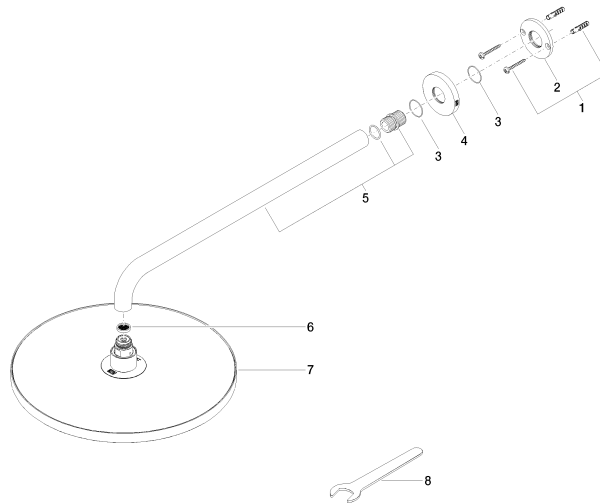

**Ducha efecto lluvia con fijación a pared 300 mm - Latón cepillado (Oro 23k)**

TARA

28 679 970

- Saliente 450 mm
- Ø Ducha de lluvia 300 mm
- PURE RAIN, caudal máx. 14 l/min (a 3 bares)
- Función de: 10 l/min
- Roseta Ø 60 mm
- Racor 1/2"
- Con sistema antical
- Con función de marcha en vacío

EN 1112

ISO 3822

Scottish Water  
Byelaws

UK Water Supply  
Regulations

Ü-Zeichen

Ducha efecto lluvia con fijación a pared 300 mm - Latón cepillado (Oro 23k)

TARA

28 679 970

Certificado

LGA\_29

DVGW\_DW-  
6517DN0

WRAS\_2212

28 679 970

Versión del producto de 3/13/2017

Ducha efecto lluvia con fijación a pared 300 mm - Latón cepillado (Oro 23k)

TARA

28 679 970

**Lista de piezas de recambios**

**Versión del producto de 3/13/2017**

N°	Número de artículo	Denominación	Cantidad de montaje	Plazo de entrega
	04 30 31 032 00 90	juego de fijación	9	2