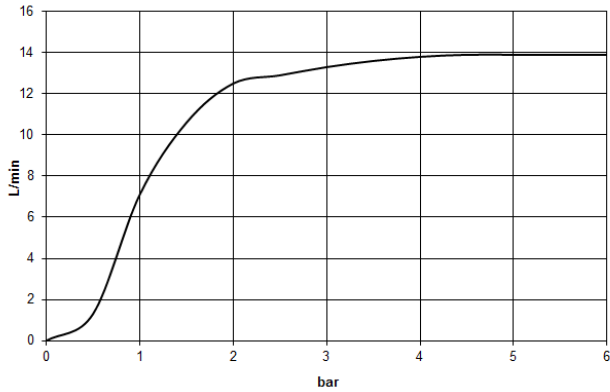

**Ducha efecto lluvia con fijación a pared 300 mm - Latón cepillado (Oro 23k)**

TARA

28 679 970

- Saliente 450 mm
- Ø Ducha de lluvia 300 mm
- PURE RAIN, caudal máx. 14 l/min (a 3 bares)
- Función de: 10 l/min
- Roseta Ø 60 mm
- Racor 1/2"
- Con sistema antical
- Con función de marcha en vacío

**Complementos recomendados**

- Cuerpo empotrado -** 35 085 970 90
- Profundidad de montaje máx. 163 mm
  - Profundidad de montaje mín. 90 mm

28 679 970

mm [inches]

Diagrama de flujo

Códigos y Estándares

DIN 4109

EN 1112

ISO 3822

Scottish Water  
Byelaws

UK Water Supply  
Regulations

Ü-Zeichen

Ducha efecto lluvia con fijación a pared 300 mm - Latón cepillado (Oro 23k)

TARA

28 679 970