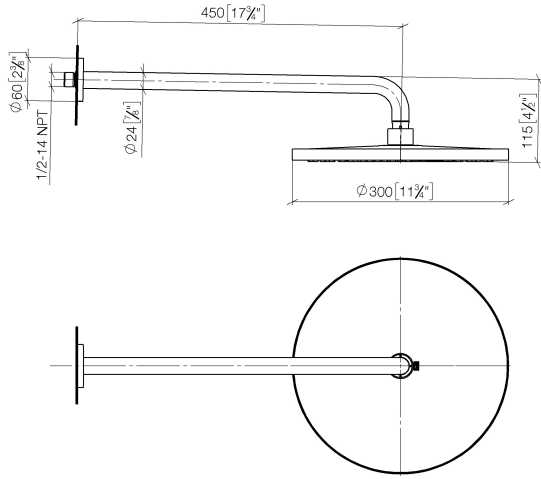

**Ducha efecto lluvia con fijación a pared 300 mm - Latón cepillado (Oro 23k)**

TARA

28 679 970

- Saliente 450 mm
- Ø Ducha de lluvia 300 mm
- PURE RAIN, caudal máx. 14 l/min (a 3 bares)
- Función de: 10 l/min
- Roseta Ø 60 mm
- Racor 1/2"
- Con sistema antical
- Con función de marcha en vacío

**Complementos recomendados**

- Cuerpo empotrado -** 35 085 970 90
- Profundidad de montaje máx. 163 mm
  - Profundidad de montaje mín. 90 mm

28 679 970

mm [inches]

Diagrama de flujo

Códigos y Estándares

DIN 4109

EN 1112

ISO 3822

Scottish Water  
Byelaws

UK Water Supply  
Regulations

Ü-Zeichen

Ducha efecto lluvia con fijación a pared 300 mm - Latón cepillado (Oro 23k)

TARA

28 679 970

Certificado

LGA\_29

DVGW\_DW-  
6517DN0

WRAS\_2212

28 679 970

Versión del producto de 3/13/2017

Ducha efecto lluvia con fijación a pared 300 mm - Latón cepillado (Oro 23k)

TARA