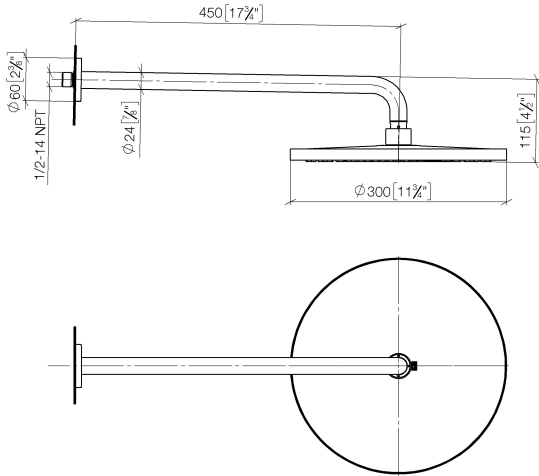

**Ducha efecto lluvia con fijación a pared 300 mm - Negro mate**

TARA

28 679 970

- Saliente 450 mm
- Ø Ducha de lluvia 300 mm
- PURE RAIN, caudal máx. 14 l/min (a 3 bares)
- Función de: 10 l/min
- Roseta Ø 60 mm
- Racor 1/2"
- Con sistema antical
- Con función de marcha en vacío

**Complementos recomendados**

- Cuerpo empotrado -** 35 085 970 90
- Profundidad de montaje máx. 163 mm
  - Profundidad de montaje mín. 90 mm

28 679 970

mm [inches]

Diagrama de flujo

Códigos y Estándares

DIN 4109

EN 1112

ISO 3822

Scottish Water  
Byelaws

UK Water Supply  
Regulations

Ü-Zeichen

Ducha efecto lluvia con fijación a pared 300 mm - Negro mate

TARA

28 679 970