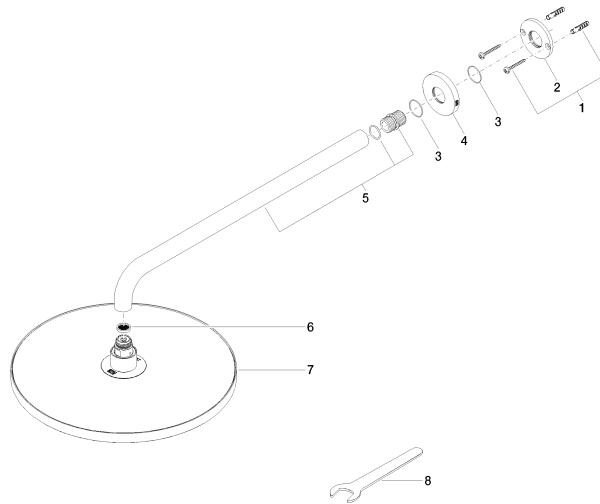

**Ducha efecto lluvia con fijación a pared 300 mm - Negro mate**

TARA

28 679 970

- Saliente 450 mm
- Ø Ducha de lluvia 300 mm
- PURE RAIN, caudal máx. 14 l/min (a 3 bares)
- Función de: 10 l/min
- Roseta Ø 60 mm
- Racor 1/2"
- Con sistema antical
- Con función de marcha en vacío

EN 1112

ISO 3822

Scottish Water  
Byelaws

UK Water Supply  
Regulations

Ü-Zeichen

Ducha efecto lluvia con fijación a pared 300 mm - Negro mate

TARA

28 679 970

## Ducha efecto lluvia con fijación a pared 300 mm - Negro mate

TARA

28 679 970