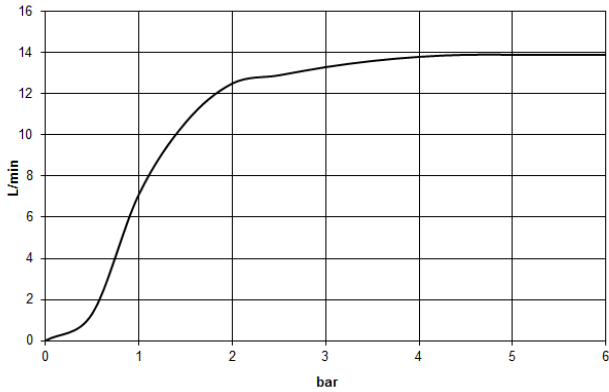

**Ducha efecto lluvia con fijación a pared 300 mm - Negro mate**

TARA

28 679 970

- Saliente 450 mm
- Ø Ducha de lluvia 300 mm
- PURE RAIN, caudal máx. 14 l/min (a 3 bares)
- Función de: 10 l/min
- Roseta Ø 60 mm
- Racor 1/2"
- Con sistema antical
- Con función de marcha en vacío

**Complementos recomendados**

- Cuerpo empotrado -** 35 085 970 90
- Profundidad de montaje máx. 163 mm
  - Profundidad de montaje mín. 90 mm

28 679 970

mm [inches]

Diagrama de flujo

Códigos y Estándares

DIN 4109

EN 1112

ISO 3822

Scottish Water  
Byelaws

UK Water Supply  
Regulations

Ü-Zeichen

Ducha efecto lluvia con fijación a pared 300 mm - Negro mate

TARA

28 679 970