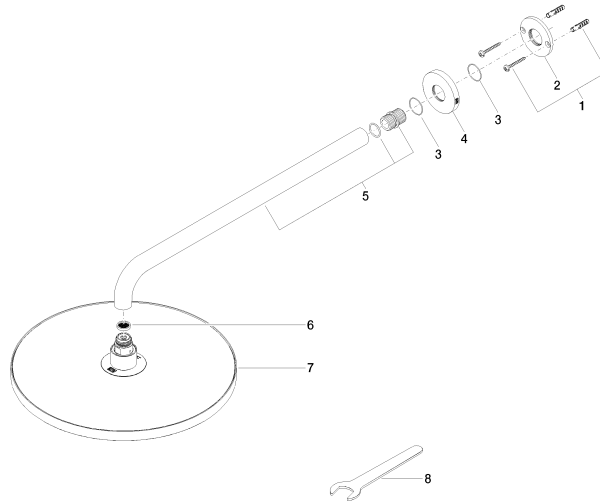

Ducha efecto lluvia con fijación a pared 300 mm - Champagne (Oro 22k)

TARA

28 679 970

- Saliente 450 mm
- Ø Ducha de lluvia 300 mm
- PURE RAIN, caudal máx. 14 l/min (a 3 bares)
- Función de: 10 l/min
- Roseta Ø 60 mm
- Racor 1/2"
- Con sistema antical
- Con función de marcha en vacío

Complementos recomendados

- Cuerpo empotrado -** 35 085 970 90
- Profundidad de montaje máx. 163 mm
 - Profundidad de montaje mín. 90 mm

28 679 970

mm [inches]

Diagrama de flujo

Códigos y Estándares

DIN 4109

EN 1112

ISO 3822

Scottish Water
Byelaws

UK Water Supply
Regulations

Ü-Zeichen

Ducha efecto lluvia con fijación a pared 300 mm - Champagne (Oro 22k)

TARA

28 679 970

Certificado

LGA_29

DVGW_DW-
6517DN0

WRAS_2212

Versión del producto de 3/13/2017

Ducha efecto lluvia con fijación a pared 300 mm - Champagne (Oro 22k)

TARA

28 679 970