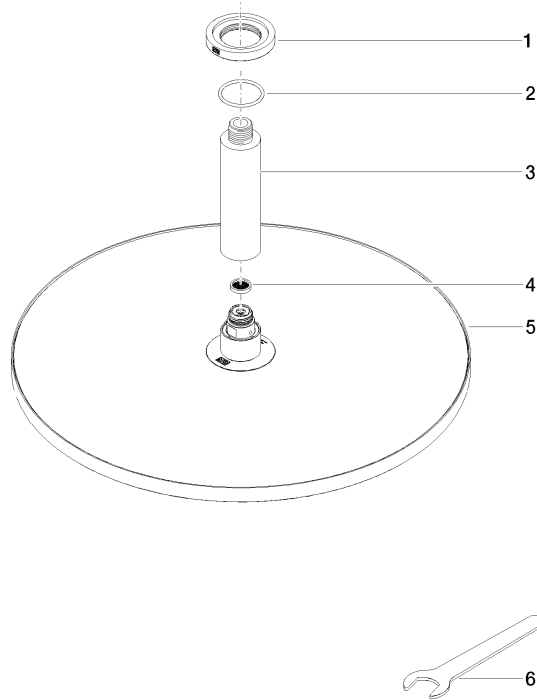

28 699 970

- Ø Ducha de lluvia 400 mm
- PURE RAIN, caudal máx. 20 l/min (a 3 bares)
- Caudal máx. 20 l/min (a 3 bares)
- Función de: 12 l/min
- Roseta Ø 60 mm opcional
- Racor 1/2"
- Con sistema antical
- Con función de marcha en vacío

EN 1112

ISO 3822

Scottish Water
Byelaws

UK Water Supply
Regulations

Ü-Zeichen

Ducha efecto lluvia con fijación al techo 400 mm - Cromo

TARA

28 699 970

Certificado

DVGW_DW-
6517DN0

LGA_29

WRAS_2212

28 699 970

Versión del producto de 3/13/2017

Ducha efecto lluvia con fijación al techo 400 mm - Cromo

TARA

28 699 970

Lista de piezas de recambios

Versión del producto de 3/13/2017

Nº	Número de artículo	Denominación	Cantidad de montaje	Plazo de entrega
	09 27 22 040-00	roseta	6	10