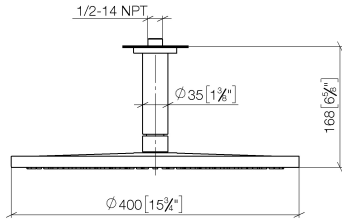

Complementos recomendados

- Cuerpo empotrado -** 35 085 970 90
- Profundidad de montaje máx. 163 mm
 - Profundidad de montaje mín. 90 mm

28 699 970

mm [inches]

Diagrama de flujo

Códigos y Estándares

DIN 4109

EN 1112

ISO 3822

Scottish Water
Byelaws

UK Water Supply
Regulations

Ü-Zeichen

Ducha efecto lluvia con fijación al techo 400 mm - Cromo

TARA

28 699 970