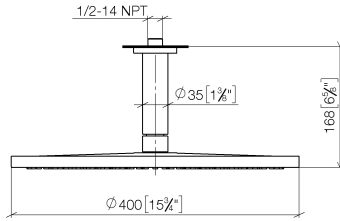

**Complementos recomendados**

- Cuerpo empotrado -** 35 085 970 90
- Profundidad de montaje máx. 163 mm
  - Profundidad de montaje mín. 90 mm

28 699 970

mm [inches]

Diagrama de flujo

Códigos y Estándares

DIN 4109