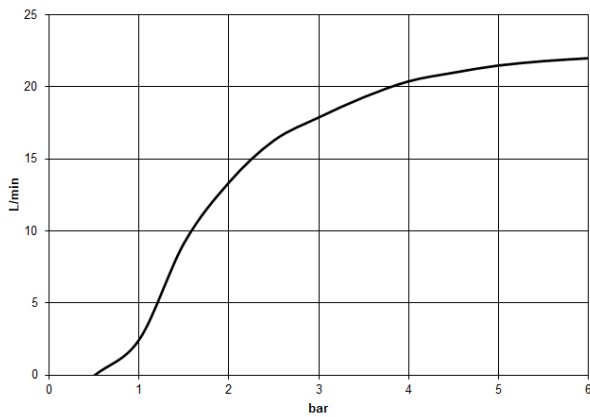

**Complementos recomendados**

- Cuerpo empotrado -** 35 085 970 90
- Profundidad de montaje máx. 163 mm
  - Profundidad de montaje mín. 90 mm

28 699 970

mm [inches]

Diagrama de flujo

Códigos y Estándares

DIN 4109