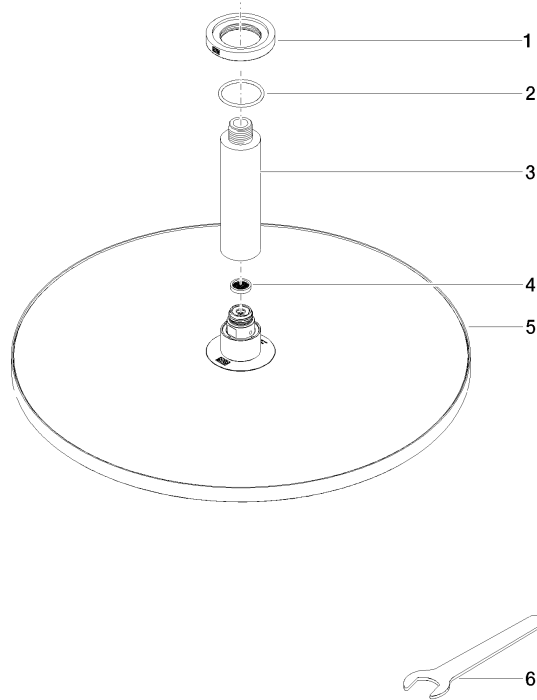

**Complementos recomendados**

- Cuerpo empotrado -** 35 085 970 90
- Profundidad de montaje máx. 163 mm
  - Profundidad de montaje mín. 90 mm

28 699 970

mm [inches]

Diagrama de flujo

Códigos y Estándares

DIN 4109

EN 1112

ISO 3822

Scottish Water  
Byelaws

UK Water Supply  
Regulations

Ü-Zeichen

Ducha efecto lluvia con fijación al techo 400 mm - Platino cepillado

TARA

28 699 970

## Ducha efecto lluvia con fijación al techo 400 mm - Platino cepillado

TARA

28 699 970