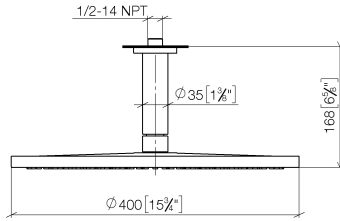

Complementos recomendados

- Cuerpo empotrado -** 35 085 970 90
- Profundidad de montaje máx. 163 mm
 - Profundidad de montaje mín. 90 mm

28 699 970

mm [inches]

Diagrama de flujo

Códigos y Estándares

DIN 4109

EN 1112

ISO 3822

Scottish Water
Byelaws

UK Water Supply
Regulations

Ü-Zeichen

Ducha efecto lluvia con fijación al techo 400 mm - Platino

TARA

28 699 970