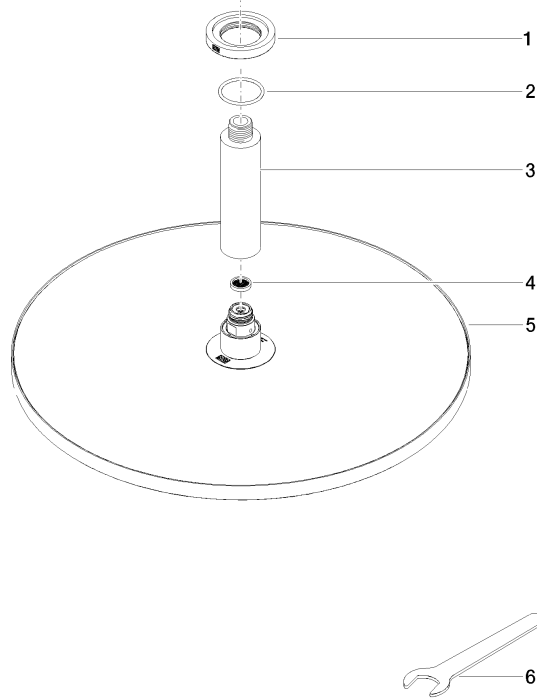

Ducha efecto lluvia con fijación al techo 400 mm - Platino

TARA

28 699 970

- Ø Ducha de lluvia 400 mm
- PURE RAIN, caudal máx. 20 l/min (a 3 bares)
- Caudal máx. 20 l/min (a 3 bares)
- Función de: 12 l/min
- Roseta Ø 60 mm opcional
- Racor 1/2"
- Con sistema antical
- Con función de marcha en vacío

Complementos recomendados

- Cuerpo empotrado -** 35 085 970 90
- Profundidad de montaje máx. 163 mm
 - Profundidad de montaje mín. 90 mm

28 699 970

mm [inches]

Diagrama de flujo

Códigos y Estándares

DIN 4109

Certificado

DVGW_DW-
6517DN0

LGA_29

WRAS_2212

28 699 970

Versión del producto de 3/13/2017

Ducha efecto lluvia con fijación al techo 400 mm - Platino

TARA

28 699 970

Lista de piezas de recambios

Versión del producto de 3/13/2017

N°	Número de artículo	Denominación	Cantidad de montaje	Plazo de entrega
	09 27 22 040-08	roseta	6	40