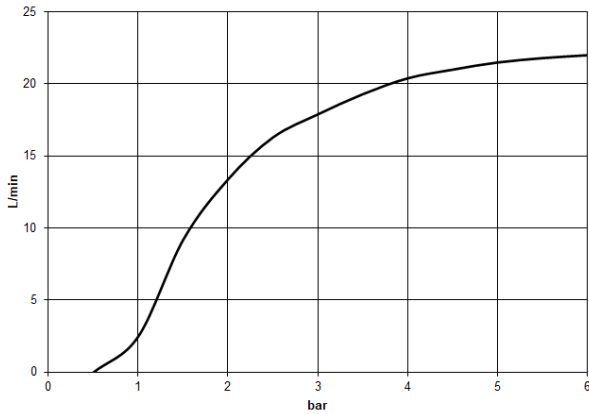

Complementos recomendados

- Cuerpo empotrado -** 35 085 970 90
- Profundidad de montaje máx. 163 mm
 - Profundidad de montaje mín. 90 mm

28 699 970

mm [inches]

Diagrama de flujo

Códigos y Estándares

DIN 4109