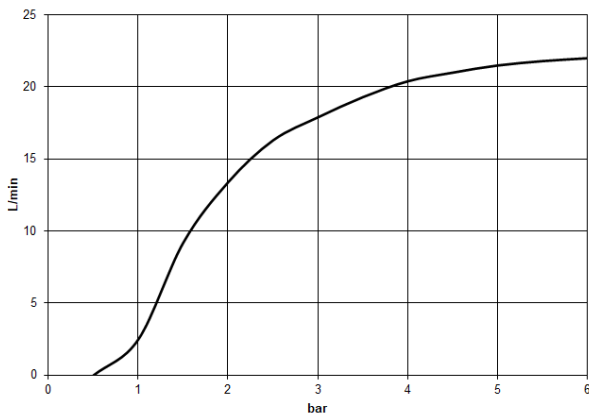

Complementos recomendados

- Cuerpo empotrado -** 35 085 970 90
- Profundidad de montaje máx. 163 mm
 - Profundidad de montaje mín. 90 mm

28 699 970

mm [inches]

Diagrama de flujo

Códigos y Estándares

DIN 4109