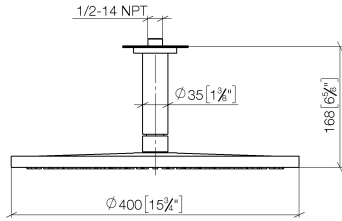

28 699 970

- Ø Ducha de lluvia 400 mm
- PURE RAIN, caudal máx. 20 l/min (a 3 bares)
- Caudal máx. 20 l/min (a 3 bares)
- Función de: 12 l/min
- Roseta Ø 60 mm opcional
- Racor 1/2"
- Con sistema antical
- Con función de marcha en vacío

Complementos recomendados

- Cuerpo empotrado -** 35 085 970 90
- Profundidad de montaje máx. 163 mm
 - Profundidad de montaje mín. 90 mm

28 699 970

mm [inches]

Diagrama de flujo

Códigos y Estándares

DIN 4109

EN 1112

ISO 3822

Scottish Water
Byelaws

UK Water Supply
Regulations

Ü-Zeichen

Ducha efecto lluvia con fijación al techo 400 mm - Dark Chrome

TARA

28 699 970