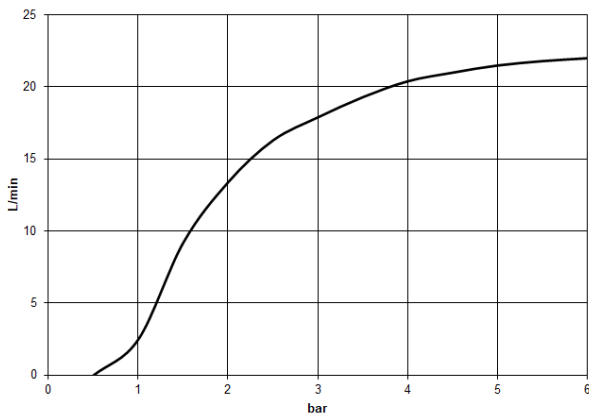

Cambio de producto a partir del 1.4.2024: flujo máx. 20l/min

Encaja con: TARA, LISSÉ, VAIA, META

	Oro claro	28 699 970-26
	Cromo	28 699 970-00
	Platino cepillado	28 699 970-06
	Platino	28 699 970-08
	Dark Chrome	28 699 970-19
	Oro claro cepillado	28 699 970-27
	Latón cepillado (Oro 23k)	28 699 970-28
	Negro mate	28 699 970-33
	Bronce cepillado	28 699 970-42
	Champagne cepillado (Oro 22k)	28 699 970-46
	Champagne (Oro 22k)	28 699 970-47
	Cromo cepillado	28 699 970-93
	Dark Platinum cepillado	28 699 970-99

Complementos recomendados

- Cuerpo empotrado -** 35 085 970 90
- Profundidad de montaje mín. 90 mm
 - Profundidad de montaje máx. 163 mm

28 699 970

mm [inches]

Diagrama de flujo

Códigos y Estándares

DIN 4109