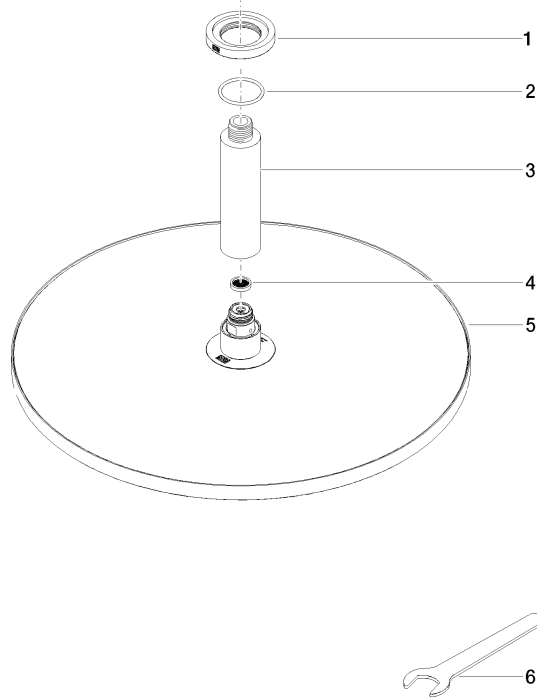

28 699 970

- Ø Ducha de lluvia 400 mm
- PURE RAIN, caudal máx. 20 l/min (a 3 bares)
- Caudal máx. 20 l/min (a 3 bares)
- Función de: 12 l/min
- Roseta Ø 60 mm opcional
- Racor 1/2"
- Con sistema antical
- Con función de marcha en vacío

Complementos recomendados

- Cuerpo empotrado -** 35 085 970 90
- Profundidad de montaje mín. 90 mm
 - Profundidad de montaje máx. 163 mm

28 699 970

mm [inches]

Diagrama de flujo

Códigos y Estándares

DIN 4109

EN 1112

ISO 3822

Scottish Water
Byelaws

UK Water Supply
Regulations

Ü-Zeichen

Ducha efecto lluvia con fijación al techo 400 mm - Oro claro

TARA

28 699 970

Certificado

DVGW_DW-
6517DN0

LGA_29

WRAS_2212

28 699 970

Versión del producto de 3/13/2017

Ducha efecto lluvia con fijación al techo 400 mm - Oro claro

TARA