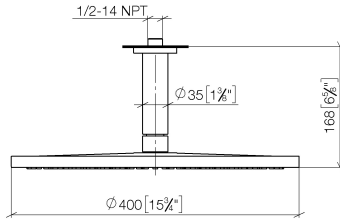

Complementos recomendados

- Cuerpo empotrado -** 35 085 970 90
- Profundidad de montaje mín. 90 mm
 - Profundidad de montaje máx. 163 mm

28 699 970

mm [inches]

Diagrama de flujo

Códigos y Estándares

DIN 4109