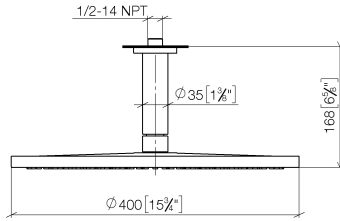

Complementos recomendados

Cuerpo empotrado -

- Profundidad de montaje máx. 163 mm
- Profundidad de montaje mín. 90 mm

35 085 970 90

28 699 970

mm [inches]

Diagrama de flujo

Códigos y Estándares

DIN 4109

EN 1112

ISO 3822

Scottish Water
Byelaws

UK Water Supply
Regulations

Ü-Zeichen

Ducha efecto lluvia con fijación al techo 400 mm - Latón cepillado (Oro 23k)

TARA