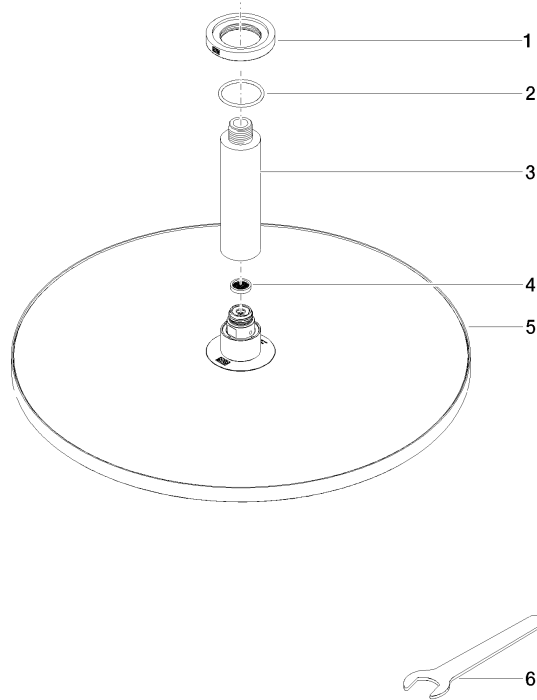

Complementos recomendados

Cuerpo empotrado -

- Profundidad de montaje máx. 163 mm
- Profundidad de montaje mín. 90 mm

35 085 970 90

28 699 970

mm [inches]

Diagrama de flujo

Códigos y Estándares

DIN 4109

EN 1112

ISO 3822

Scottish Water
Byelaws

UK Water Supply
Regulations

Ü-Zeichen

Ducha efecto lluvia con fijación al techo 400 mm - Latón cepillado (Oro 23k)

TARA

28 699 970

Certificado

DVGW_DW-
6517DN0

LGA_29

WRAS_2212

28 699 970

Versión del producto de 3/13/2017

Ducha efecto lluvia con fijación al techo 400 mm - Latón cepillado (Oro 23k)

TARA

28 699 970

Lista de piezas de recambios

Versión del producto de 3/13/2017

N°	Número de artículo	Denominación	Cantidad de montaje	Plazo de entrega
	09 27 22 040-28	roseta	6	20