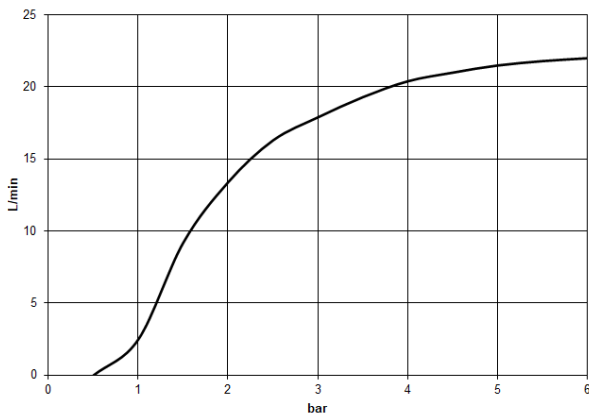

Complementos recomendados

Cuerpo empotrado -

- Profundidad de montaje máx. 163 mm
- Profundidad de montaje mín. 90 mm

35 085 970 90

28 699 970

mm [inches]

Diagrama de flujo

Códigos y Estándares