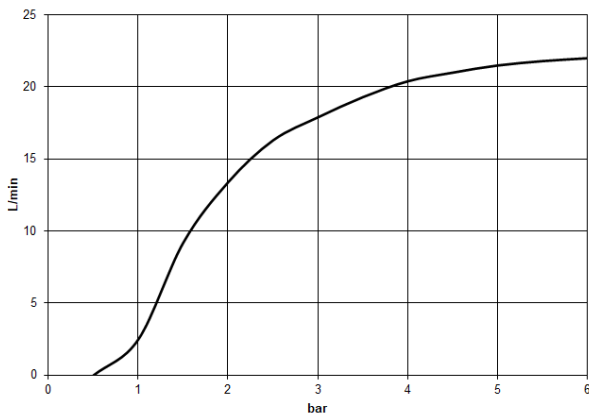

Complementos recomendados

- Cuerpo empotrado -** 35 085 970 90
- Profundidad de montaje máx. 163 mm
  - Profundidad de montaje mín. 90 mm

28 699 970

mm [inches]

Diagrama de flujo

Códigos y Estándares

DIN 4109