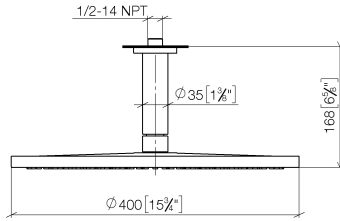

Complementos recomendados

- Cuerpo empotrado -** 35 085 970 90
- Profundidad de montaje máx. 163 mm
  - Profundidad de montaje mín. 90 mm

28 699 970

mm [inches]

Diagrama de flujo

Códigos y Estándares

DIN 4109