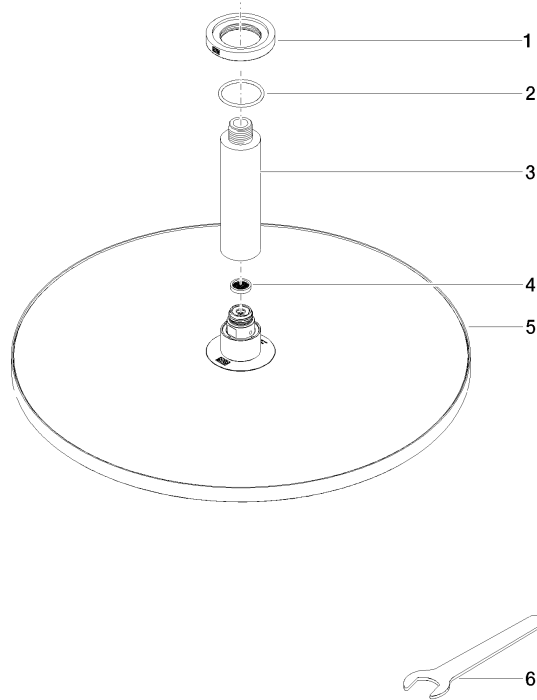

28 699 970

- Ø Ducha de lluvia 400 mm
- PURE RAIN, caudal máx. 20 l/min (a 3 bares)
- Caudal máx. 20 l/min (a 3 bares)
- Función de: 12 l/min
- Roseta Ø 60 mm opcional
- Racor 1/2"
- Con sistema antical
- Con función de marcha en vacío

Complementos recomendados

- Cuerpo empotrado -** 35 085 970 90
- Profundidad de montaje máx. 163 mm
  - Profundidad de montaje mín. 90 mm

28 699 970

mm [inches]

Diagrama de flujo

Códigos y Estándares

DIN 4109

EN 1112

ISO 3822

Scottish Water  
Byelaws

UK Water Supply  
Regulations

Ü-Zeichen

Ducha efecto lluvia con fijación al techo 400 mm - Negro mate

TARA

28 699 970

## Ducha efecto lluvia con fijación al techo 400 mm - Negro mate

TARA

28 699 970