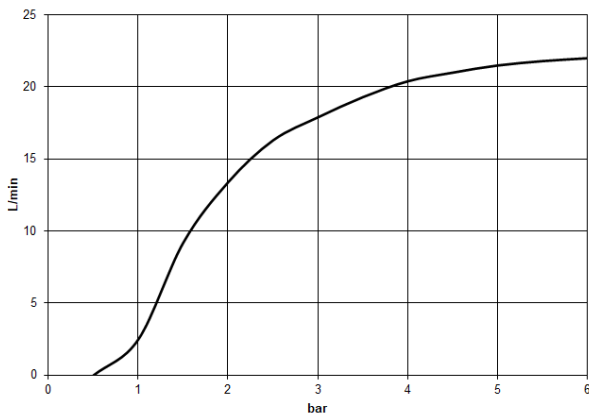

Ducha efecto lluvia con fijación al techo 400 mm - Bronce cepillado

TARA

28 699 970

Encaja con: TARA, LISSÉ, VAIA, META

- Ø Ducha de lluvia 400 mm
- PURE RAIN, caudal máx. 20 l/min (a 3 bares)
- Caudal máx. 20 l/min (a 3 bares)
- Función de: 12 l/min
- Roseta Ø 60 mm opcional
- Racor 1/2"
- Con sistema antical
- Con función de marcha en vacío

Complementos recomendados

- Cuerpo empotrado -** 35 085 970 90
- Profundidad de montaje mín. 90 mm
  - Profundidad de montaje máx. 163 mm

28 699 970

mm [inches]

**Diagrama de flujo**

**Códigos y Estándares**