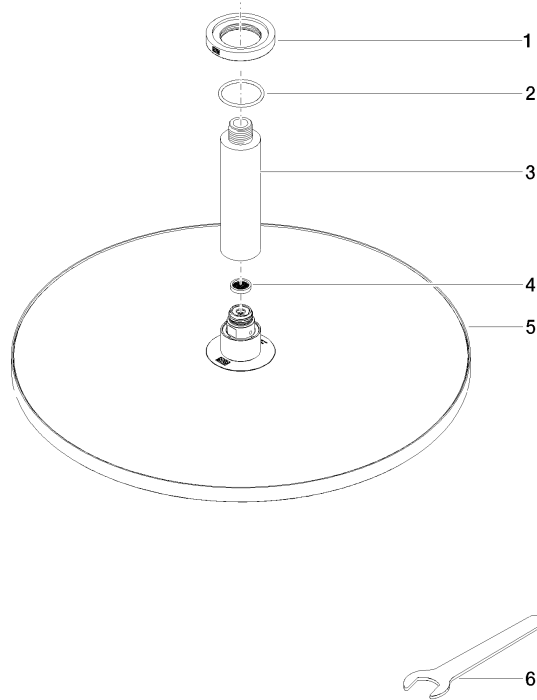

Ducha efecto lluvia con fijación al techo 400 mm - Bronce cepillado

TARA

28 699 970

Encaja con: TARA, LISSÉ, VAIA, META

- Ø Ducha de lluvia 400 mm
- PURE RAIN, caudal máx. 20 l/min (a 3 bares)
- Caudal máx. 20 l/min (a 3 bares)
- Función de: 12 l/min
- Roseta Ø 60 mm opcional
- Racor 1/2"
- Con sistema antical
- Con función de marcha en vacío

Complementos recomendados

- Cuerpo empotrado -** 35 085 970 90
- Profundidad de montaje mín. 90 mm
  - Profundidad de montaje máx. 163 mm

28 699 970

mm [inches]

**Diagrama de flujo**

**Códigos y Estándares**

DIN 4109

EN 1112

ISO 3822

Scottish Water  
Byelaws

UK Water Supply  
Regulations

Ü-Zeichen

Ducha efecto lluvia con fijación al techo 400 mm - Bronce cepillado

TARA

## Ducha efecto lluvia con fijación al techo 400 mm - Bronce cepillado

TARA

28 699 970