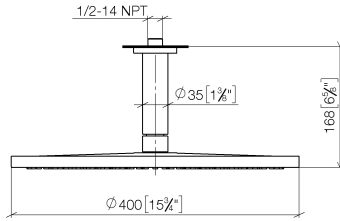

Ducha efecto lluvia con fijación al techo 400 mm - Bronce cepillado

TARA

28 699 970

Encaja con: TARA, LISSÉ, VAIA, META

- Ø Ducha de lluvia 400 mm
- PURE RAIN, caudal máx. 20 l/min (a 3 bares)
- Caudal máx. 20 l/min (a 3 bares)
- Función de: 12 l/min
- Roseta Ø 60 mm opcional
- Racor 1/2"
- Con sistema antical
- Con función de marcha en vacío

Complementos recomendados

- Cuerpo empotrado -** 35 085 970 90
- Profundidad de montaje mín. 90 mm
  - Profundidad de montaje máx. 163 mm

28 699 970

mm [inches]

**Diagrama de flujo**

**Códigos y Estándares**