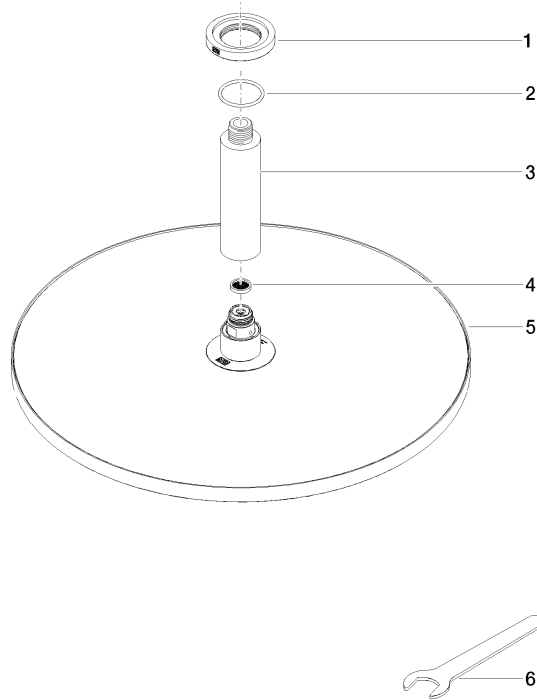

Ducha efecto lluvia con fijación al techo 400 mm - Champagne cepillado (Oro 22k)

TARA

28 699 970

- Ø Ducha de lluvia 400 mm
- PURE RAIN, caudal máx. 20 l/min (a 3 bares)
- Caudal máx. 20 l/min (a 3 bares)
- Función de: 12 l/min
- Roseta Ø 60 mm opcional
- Racor 1/2"
- Con sistema antical
- Con función de marcha en vacío

Complementos recomendados

- Cuerpo empotrado -** 35 085 970 90
- Profundidad de montaje máx. 163 mm
 - Profundidad de montaje mín. 90 mm

28 699 970
mm [inches]

Diagrama de flujo

Códigos y Estándares

DIN 4109

EN 1112

ISO 3822

Scottish Water
Byelaws

UK Water Supply
Regulations

Ü-Zeichen

Ducha efecto lluvia con fijación al techo 400 mm - Champagne cepillado (Oro 22k)

TARA

28 699 970
Certificado

DVGW_DW-
6517DN0

LGA_29

WRAS_2212

28 699 970

Versión del producto de 3/13/2017

Ducha efecto lluvia con fijación al techo 400 mm - Champagne cepillado (Oro 22k)

TARA

28 699 970