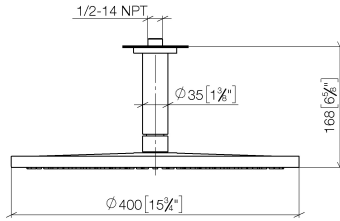

Complementos recomendados

- Cuerpo empotrado -** 35 085 970 90
- Profundidad de montaje máx. 163 mm
 - Profundidad de montaje mín. 90 mm

28 699 970
mm [inches]

Diagrama de flujo

Códigos y Estándares

DIN 4109

EN 1112

ISO 3822

Scottish Water
Byelaws

UK Water Supply
Regulations

Ü-Zeichen

Ducha efecto lluvia con fijación al techo 400 mm - Champagne cepillado (Oro 22k)

TARA

28 699 970
Certificado