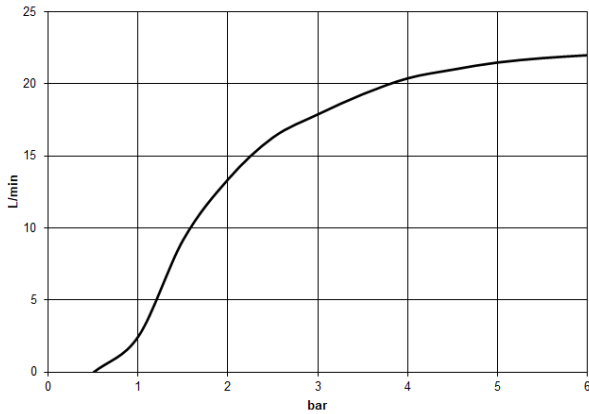

Ducha efecto lluvia con fijación al techo 400 mm - Champagne cepillado (Oro 22k)

TARA

28 699 970

- Ø Ducha de lluvia 400 mm
- PURE RAIN, caudal máx. 20 l/min (a 3 bares)
- Caudal máx. 20 l/min (a 3 bares)
- Función de: 12 l/min
- Roseta Ø 60 mm opcional
- Racor 1/2"
- Con sistema antical
- Con función de marcha en vacío

Complementos recomendados

- Cuerpo empotrado -** 35 085 970 90
- Profundidad de montaje máx. 163 mm
 - Profundidad de montaje mín. 90 mm

28 699 970
mm [inches]

Diagrama de flujo

Códigos y Estándares

DIN 4109