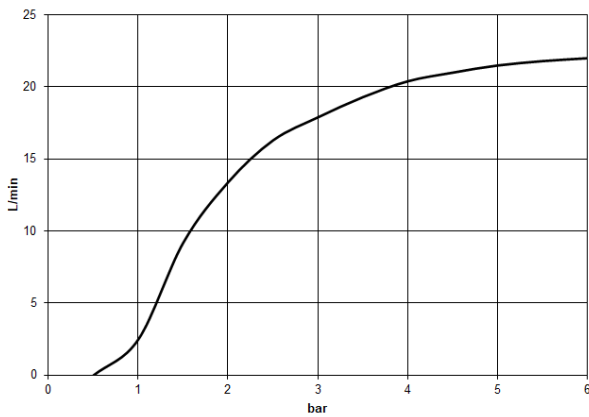

Complementos recomendados

- Cuerpo empotrado -** 35 085 970 90
- Profundidad de montaje máx. 163 mm
  - Profundidad de montaje mín. 90 mm

28 699 970

mm [inches]

Diagrama de flujo

Códigos y Estándares

DIN 4109

EN 1112

ISO 3822

Scottish Water  
Byelaws

UK Water Supply  
Regulations

Ü-Zeichen

Ducha efecto lluvia con fijación al techo 400 mm - Cromo cepillado

TARA

28 699 970