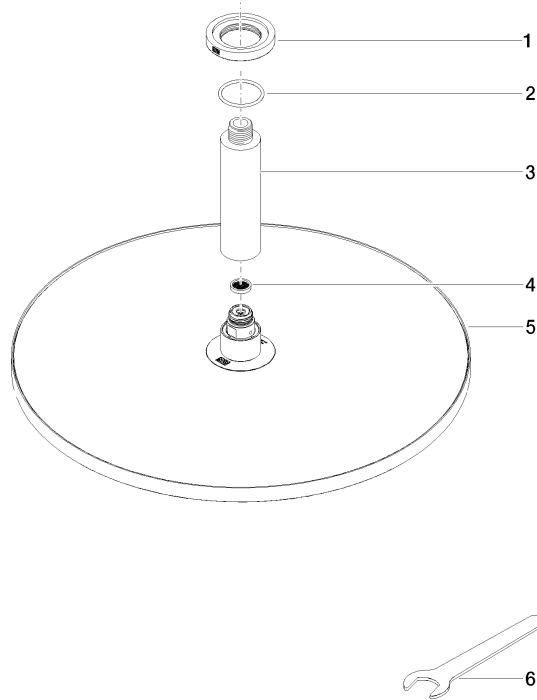

28 699 970

- Ø Ducha de lluvia 400 mm
- PURE RAIN, caudal máx. 20 l/min (a 3 bares)
- Caudal máx. 20 l/min (a 3 bares)
- Función de: 12 l/min
- Roseta Ø 60 mm opcional
- Racor 1/2"
- Con sistema antical
- Con función de marcha en vacío

Complementos recomendados

- Cuerpo empotrado -** 35 085 970 90
- Profundidad de montaje máx. 163 mm
  - Profundidad de montaje mín. 90 mm

28 699 970

mm [inches]

Diagrama de flujo

Códigos y Estándares

DIN 4109

EN 1112

ISO 3822

Scottish Water  
Byelaws

UK Water Supply  
Regulations

Ü-Zeichen

Ducha efecto lluvia con fijación al techo 400 mm - Cromo cepillado

TARA

28 699 970

## Ducha efecto lluvia con fijación al techo 400 mm - Cromo cepillado

TARA

28 699 970