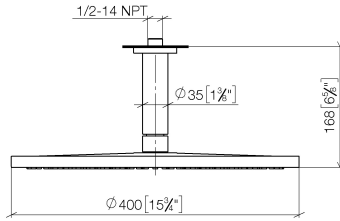

Complementos recomendados

- Cuerpo empotrado -** 35 085 970 90
- Profundidad de montaje máx. 163 mm
  - Profundidad de montaje mín. 90 mm

28 699 970

mm [inches]

Diagrama de flujo

Códigos y Estándares

DIN 4109

EN 1112

ISO 3822

Scottish Water  
Byelaws

UK Water Supply  
Regulations

Ü-Zeichen

Ducha efecto lluvia con fijación al techo 400 mm - Cromo cepillado

TARA

28 699 970