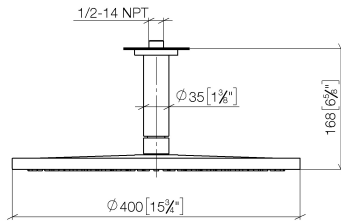

28 699 970

- Ø Ducha de lluvia 400 mm
- PURE RAIN, caudal máx. 20 l/min (a 3 bares)
- Caudal máx. 20 l/min (a 3 bares)
- Función de: 12 l/min
- Roseta Ø 60 mm opcional
- Racor 1/2"
- Con sistema antical
- Con función de marcha en vacío

Complementos recomendados

- Cuerpo empotrado -** 35 085 970 90
- Profundidad de montaje máx. 163 mm
  - Profundidad de montaje mín. 90 mm

28 699 970

mm [inches]