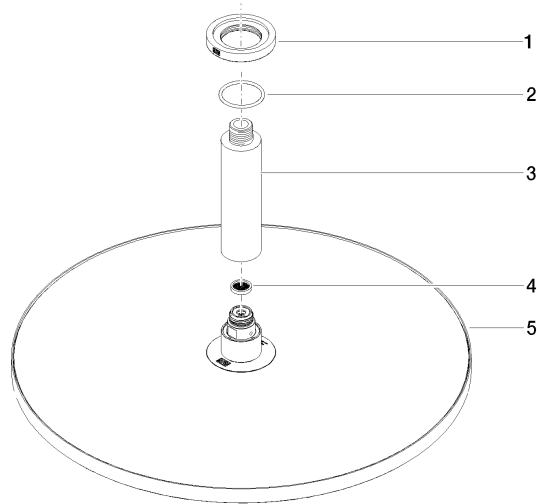

28 699 970

- Ø Ducha de lluvia 400 mm
- PURE RAIN, caudal máx. 20 l/min (a 3 bares)
- Caudal máx. 20 l/min (a 3 bares)
- Función de: 12 l/min
- Roseta Ø 60 mm opcional
- Racor 1/2"
- Con sistema antical
- Con función de marcha en vacío

Complementos recomendados

- Cuerpo empotrado -** 35 085 970 90
- Profundidad de montaje máx. 163 mm
  - Profundidad de montaje mín. 90 mm

28 699 970

mm [inches]

### Diagrama de flujo

### Lista de piezas de recambios

N°	Número de artículo	Denominación	Cantidad de montaje	Plazo de entrega
1	09 27 22 040-99	roseta	1	30
2	09 14 10 141 90	sello	1	2
3	09 11 03 080-99	racor	1	30
4	09 23 01 075 90	elemento insertable	1	2
5	04 12 05 090 00-99	duchas	1	30
6	90 30 09 069 00 90	llave	1	2