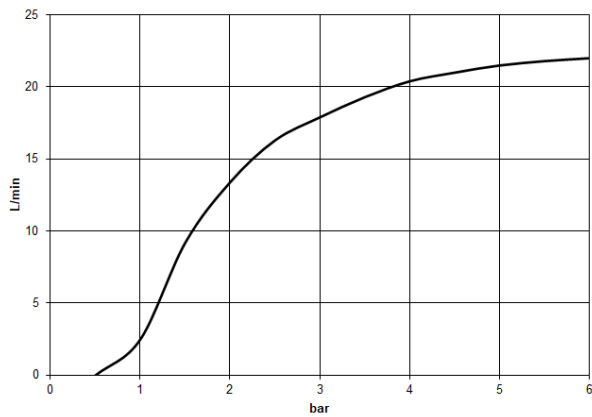

Complementos recomendados

- Cuerpo empotrado -** 35 085 970 90
- Profundidad de montaje máx. 163 mm
  - Profundidad de montaje mín. 90 mm

28 699 970

mm [inches]

### Diagrama de flujo