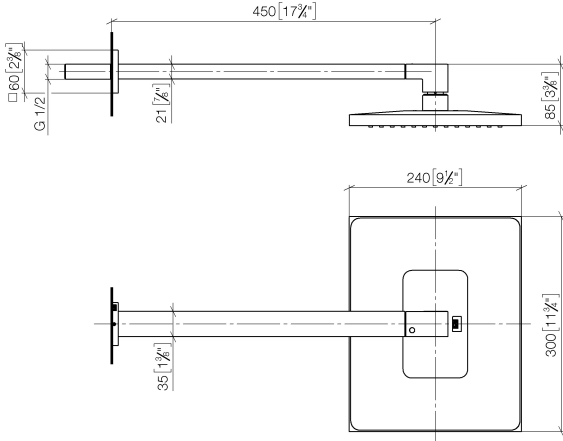

Ducha efecto lluvia con fijación a pared 300 x 240 mm - Cromo

IMO

28 765 980

- Saliente 450 mm
- Ducha efecto lluvia 300 x 240mm
- PURE RAIN, caudal máx. 20 l/min (a 3 bares)
- Función de: 12 l/min
- Roseta 60 x 60 mm
- Racor 1/2"
- Con sistema antical
- Con función de marcha en vacío

Complementos recomendados

- Cuerpo empotrado -** 35 085 970 90
- Profundidad de montaje máx. 163 mm
 - Profundidad de montaje mín. 90 mm

28 765 980

mm [inches]

Diagrama de flujo

Códigos y Estándares

DIN 4109

ISO 3822

Scottish Water
Byelaws

UK Water Supply
Regulations

Ü-Zeichen

Ducha efecto lluvia con fijación a pared 300 x 240 mm - Cromo

IMO

28 765 980

Certificado

WRAS_2212

LGA_29

LGA_38

28 765 980

Versión del producto de 3/13/2017

Ducha efecto lluvia con fijación a pared 300 x 240 mm - Cromo

IMO

28 765 980