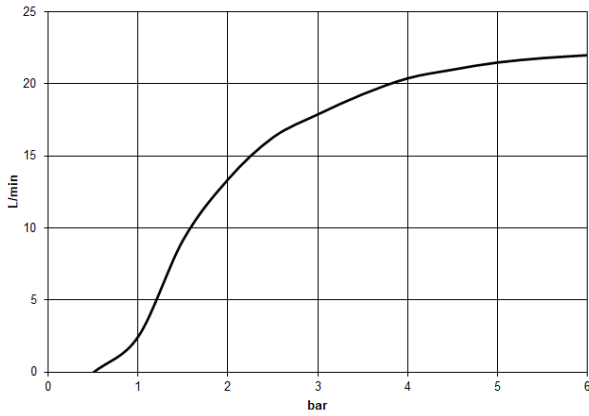

Ducha efecto lluvia con fijación a pared 300 x 240 mm - Cromo

IMO

28 765 980

- Saliente 450 mm
- Ducha efecto lluvia 300 x 240mm
- PURE RAIN, caudal máx. 20 l/min (a 3 bares)
- Función de: 12 l/min
- Roseta 60 x 60 mm
- Racor 1/2"
- Con sistema antical
- Con función de marcha en vacío

Cambio de producto a partir del 1.4.2024: flujo máx. 20l/min

Encaja con: IMO, MEM, CL.1

	Cromo	28 765 980-00
	Platino cepillado	28 765 980-06
	Platino	28 765 980-08
	Oro claro cepillado	28 765 980-27
	Latón cepillado (Oro 23k)	28 765 980-28
	Negro mate	28 765 980-33
	Cromo cepillado	28 765 980-93
	Dark Platinum cepillado	28 765 980-99

Complementos recomendados

- Cuerpo empotrado -** 35 085 970 90
- Profundidad de montaje máx. 163 mm
 - Profundidad de montaje mín. 90 mm

28 765 980

mm [inches]

Diagrama de flujo

Códigos y Estándares

DIN 4109

ISO 3822

Scottish Water
Byelaws

UK Water Supply
Regulations

Ü-Zeichen

Ducha efecto lluvia con fijación a pared 300 x 240 mm - Cromo

IMO

28 765 980

Certificado