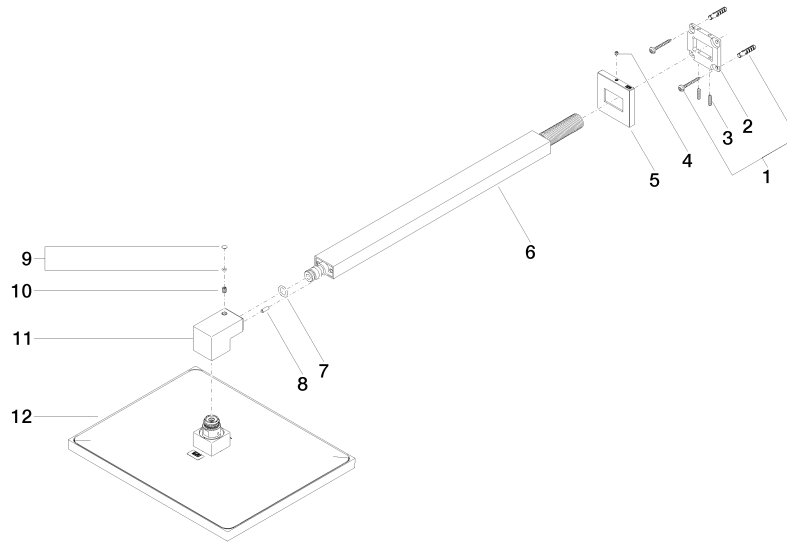

Ducha efecto lluvia con fijación a pared 300 x 240 mm - Cromo

IMO

28 765 980

- Saliente 450 mm
- Ducha efecto lluvia 300 x 240mm
- PURE RAIN, caudal máx. 20 l/min (a 3 bares)
- Función de: 12 l/min
- Roseta 60 x 60 mm
- Racor 1/2"
- Con sistema antical
- Con función de marcha en vacío

Complementos recomendados

- Cuerpo empotrado -** 35 085 970 90
- Profundidad de montaje máx. 163 mm
 - Profundidad de montaje mín. 90 mm

28 765 980

mm [inches]

Diagrama de flujo

Códigos y Estándares

DIN 4109

ISO 3822

Scottish Water
Byelaws

UK Water Supply
Regulations

Ü-Zeichen

Ducha efecto lluvia con fijación a pared 300 x 240 mm - Cromo

IMO

28 765 980

Certificado

WRAS_2212

LGA_29

LGA_38

28 765 980

Versión del producto de 3/13/2017

Ducha efecto lluvia con fijación a pared 300 x 240 mm - Cromo

IMO

28 765 980