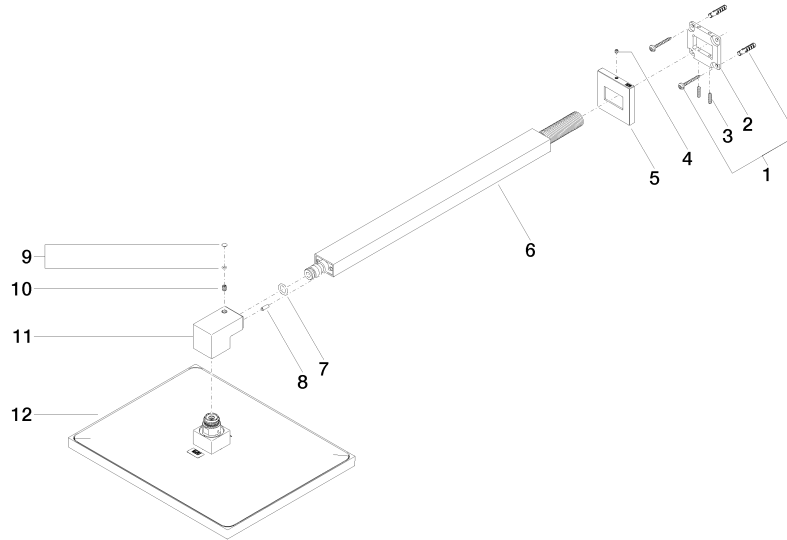

Ducha efecto lluvia con fijación a pared 300 x 240 mm - Latón cepillado (Oro 23k)

IMO

28 765 980

- Saliente 450 mm
- Ducha efecto lluvia 300 x 240mm
- PURE RAIN, caudal máx. 20 l/min (a 3 bares)
- Función de: 12 l/min
- Roseta 60 x 60 mm
- Racor 1/2"
- Con sistema antical
- Con función de marcha en vacío

IMO

28 765 980
mm [inches]

Diagrama de flujo

Códigos y Estándares

DIN 4109

ISO 3822

Scottish Water
Byelaws

UK Water Supply
Regulations

Ü-Zeichen

Ducha efecto lluvia con fijación a pared 300 x 240 mm - Latón cepillado (Oro 23k)

IMO

28 765 980

Certificado

WRAS_2212

LGA_29

LGA_38

28 765 980

Versión del producto de 3/13/2017

Ducha efecto lluvia con fijación a pared 300 x 240 mm - Latón cepillado (Oro 23k)

IMO

28 765 980

Lista de piezas de recambios

Versión del producto de 3/13/2017

Nº	Número de artículo	Denominación	Cantidad de montaje	Plazo de entrega
	04 30 31 032 00 90	juego de fijación	13	2