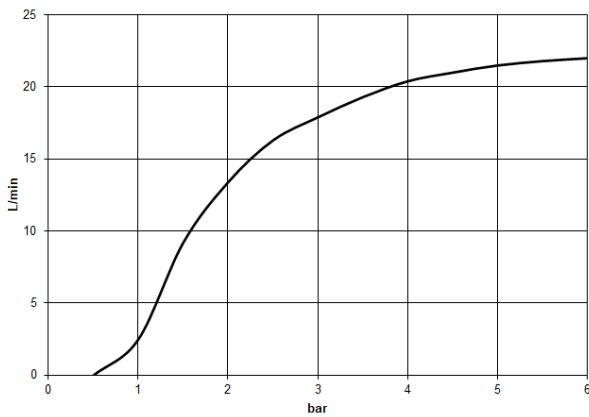

Ducha efecto lluvia con fijación a pared 300 x 240 mm - Latón cepillado (Oro 23k)

IMO

28 765 980

- Saliente 450 mm
- Ducha efecto lluvia 300 x 240mm
- PURE RAIN, caudal máx. 20 l/min (a 3 bares)
- Función de: 12 l/min
- Roseta 60 x 60 mm
- Racor 1/2"
- Con sistema antical
- Con función de marcha en vacío

IMO

28 765 980
mm [inches]

Diagrama de flujo

Códigos y Estándares

DIN 4109

ISO 3822

Scottish Water
Byelaws

UK Water Supply
Regulations