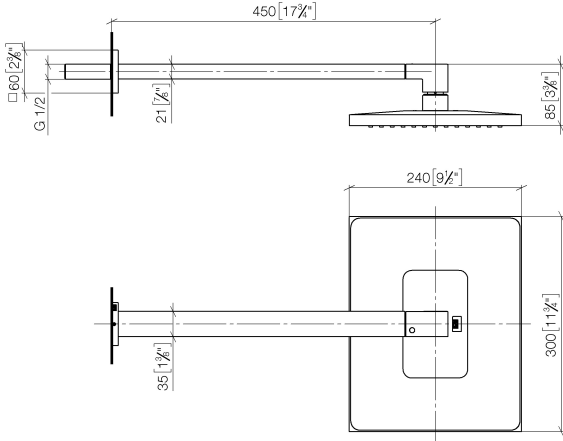

Ducha efecto lluvia con fijación a pared 300 x 240 mm - Latón cepillado (Oro 23k)

IMO

28 765 980

- Saliente 450 mm
- Ducha efecto lluvia 300 x 240mm
- PURE RAIN, caudal máx. 20 l/min (a 3 bares)
- Función de: 12 l/min
- Roseta 60 x 60 mm
- Racor 1/2"
- Con sistema antical
- Con función de marcha en vacío

Complementos recomendados

- Cuerpo empotrado -** 35 085 970 90
- Profundidad de montaje máx. 163 mm
 - Profundidad de montaje mín. 90 mm

Ducha efecto lluvia con fijación a pared 300 x 240 mm - Latón cepillado (Oro 23k)

IMO

28 765 980
mm [inches]

Diagrama de flujo

Códigos y Estándares

DIN 4109

ISO 3822

Scottish Water
Byelaws

UK Water Supply
Regulations

Ü-Zeichen

Ducha efecto lluvia con fijación a pared 300 x 240 mm - Latón cepillado (Oro 23k)

IMO

28 765 980

Certificado

WRAS_2212

LGA_29

LGA_38