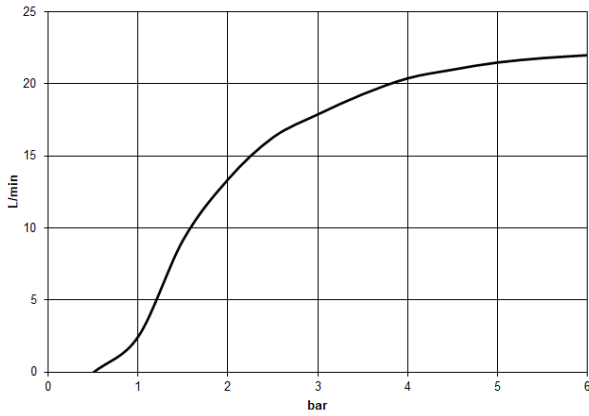

Ducha efecto lluvia con fijación a pared 300 x 240 mm - Negro mate

IMO

28 765 980

- Saliente 450 mm
- Ducha efecto lluvia 300 x 240mm
- PURE RAIN, caudal máx. 20 l/min (a 3 bares)
- Función de: 12 l/min
- Roseta 60 x 60 mm
- Racor 1/2"
- Con sistema antical
- Con función de marcha en vacío

Complementos recomendados

- Cuerpo empotrado -** 35 085 970 90
- Profundidad de montaje máx. 163 mm
 - Profundidad de montaje mín. 90 mm

28 765 980

mm [inches]

Diagrama de flujo

Códigos y Estándares

DIN 4109