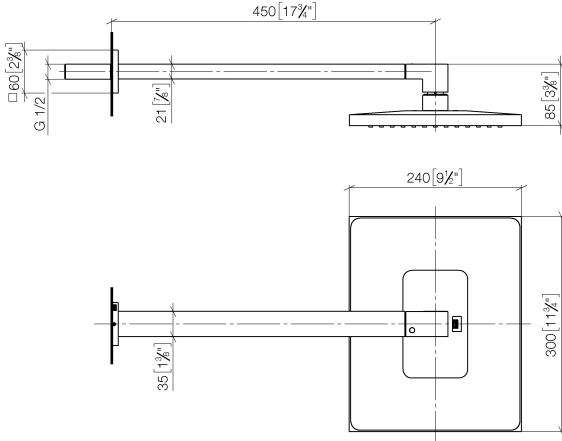

Ducha efecto lluvia con fijación a pared 300 x 240 mm - Negro mate

IMO

28 765 980

- Saliente 450 mm
- Ducha efecto lluvia 300 x 240mm
- PURE RAIN, caudal máx. 20 l/min (a 3 bares)
- Función de: 12 l/min
- Roseta 60 x 60 mm
- Racor 1/2"
- Con sistema antical
- Con función de marcha en vacío

Complementos recomendados

- Cuerpo empotrado -** 35 085 970 90
- Profundidad de montaje máx. 163 mm
 - Profundidad de montaje mín. 90 mm

28 765 980

mm [inches]

Diagrama de flujo

Códigos y Estándares

DIN 4109

ISO 3822

Scottish Water
Byelaws

UK Water Supply
Regulations

Ü-Zeichen

Ducha efecto lluvia con fijación a pared 300 x 240 mm - Negro mate

IMO

28 765 980

Certificado

WRAS_2212

LGA_29

LGA_38

28 765 980

Versión del producto de 3/13/2017

Ducha efecto lluvia con fijación a pared 300 x 240 mm - Negro mate

IMO

28 765 980