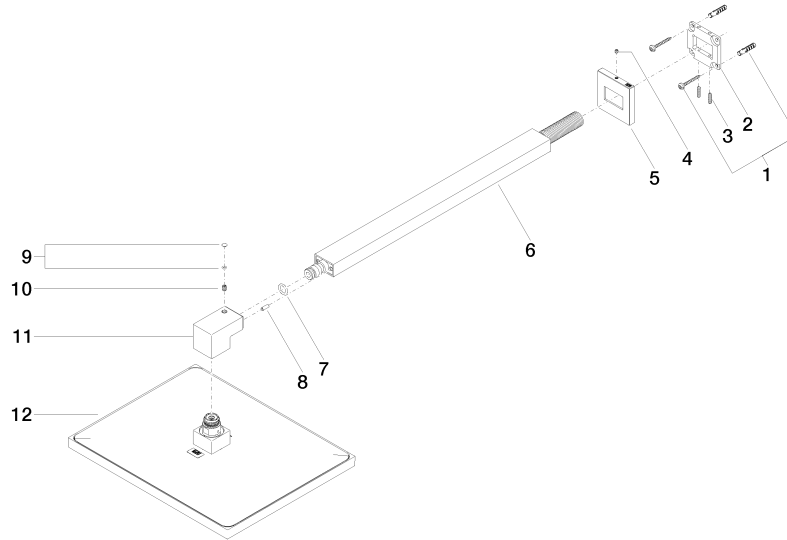

Ducha efecto lluvia con fijación a pared 300 x 240 mm - Negro mate

IMO

28 765 980

- Saliente 450 mm
- Ducha efecto lluvia 300 x 240mm
- PURE RAIN, caudal máx. 20 l/min (a 3 bares)
- Función de: 12 l/min
- Roseta 60 x 60 mm
- Racor 1/2"
- Con sistema antical
- Con función de marcha en vacío

Complementos recomendados

- Cuerpo empotrado -** 35 085 970 90
- Profundidad de montaje máx. 163 mm
 - Profundidad de montaje mín. 90 mm

28 765 980

mm [inches]

Diagrama de flujo

Códigos y Estándares

DIN 4109

ISO 3822

Scottish Water
Byelaws

UK Water Supply
Regulations

Ü-Zeichen

Ducha efecto lluvia con fijación a pared 300 x 240 mm - Negro mate

IMO

28 765 980

Certificado

WRAS_2212

LGA_29

LGA_38

28 765 980

Versión del producto de 3/13/2017

Ducha efecto lluvia con fijación a pared 300 x 240 mm - Negro mate

IMO

28 765 980