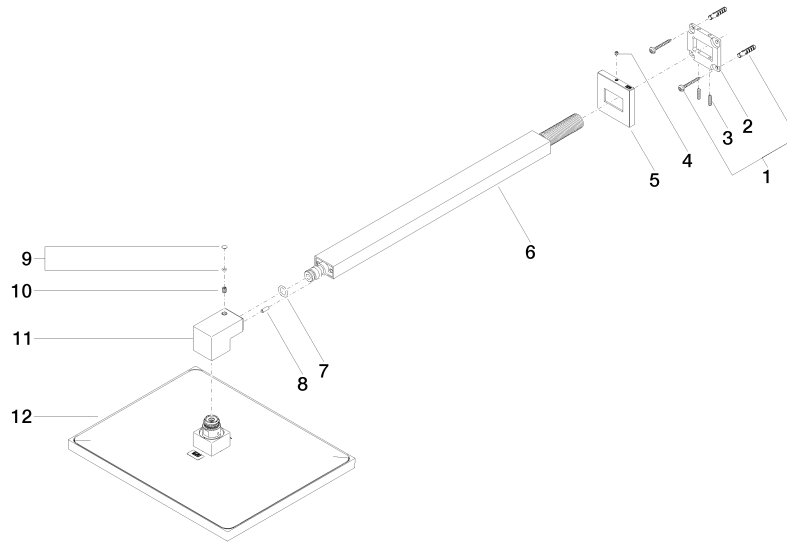

IMO

28 765 980
mm [inches]

Diagrama de flujo

Códigos y Estándares

DIN 4109

ISO 3822

Scottish Water
Byelaws

UK Water Supply
Regulations

Ü-Zeichen

Ducha efecto lluvia con fijación a pared 300 x 240 mm - Dark Platinum cepillado

IMO

28 765 980
Certificado

WRAS_2212

LGA_29

LGA_38

Ducha efecto lluvia con fijación a pared 300 x 240 mm - Dark Platinum
cepillado

IMO

28 765 980

Versión del producto de 3/13/2017

Ducha efecto lluvia con fijación a pared 300 x 240 mm - Dark Platinum cepillado

IMO

28 765 980

Lista de piezas de recambios

Versión del producto de 3/13/2017