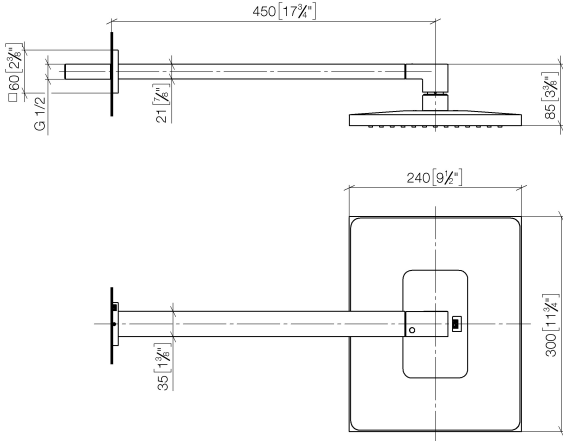

Ducha efecto lluvia con fijación a pared 300 x 240 mm - Dark Platinum cepillado

IMO

28 765 980

- Saliente 450 mm
- Ducha efecto lluvia 300 x 240mm
- PURE RAIN, caudal máx. 20 l/min (a 3 bares)
- Función de: 12 l/min
- Roseta 60 x 60 mm
- Racor 1/2"
- Con sistema antical
- Con función de marcha en vacío

Complementos recomendados

- Cuerpo empotrado -** 35 085 970 90
- Profundidad de montaje máx. 163 mm
 - Profundidad de montaje mín. 90 mm

Ducha efecto lluvia con fijación a pared 300 x 240 mm - Dark Platinum cepillado

IMO

28 765 980
mm [inches]

Diagrama de flujo

Códigos y Estándares

DIN 4109

ISO 3822

Scottish Water
Byelaws

UK Water Supply
Regulations

IMO

28 765 980

Versión del producto de 3/13/2017

Ducha efecto lluvia con fijación a pared 300 x 240 mm - Dark Platinum cepillado

IMO

28 765 980

Lista de piezas de recambios

Versión del producto de 3/13/2017