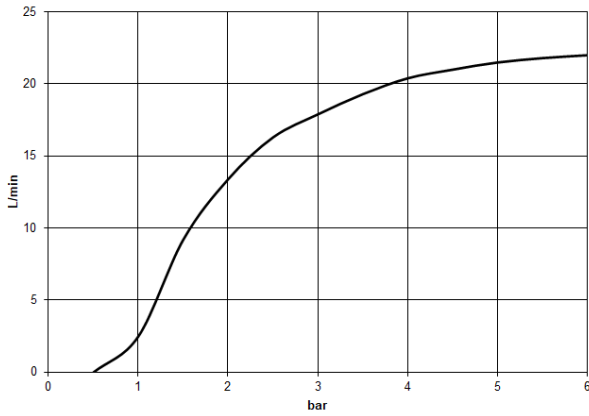

Ducha efecto lluvia con fijación a pared 300 x 240 mm - Dark Platinum cepillado

IMO

28 765 980

- Saliente 450 mm
- Ducha efecto lluvia 300 x 240mm
- PURE RAIN, caudal máx. 20 l/min (a 3 bares)
- Función de: 12 l/min
- Roseta 60 x 60 mm
- Racor 1/2"
- Con sistema antical
- Con función de marcha en vacío

IMO

28 765 980
mm [inches]

Diagrama de flujo

Códigos y Estándares

DIN 4109

ISO 3822

Scottish Water
Byelaws

UK Water Supply
Regulations