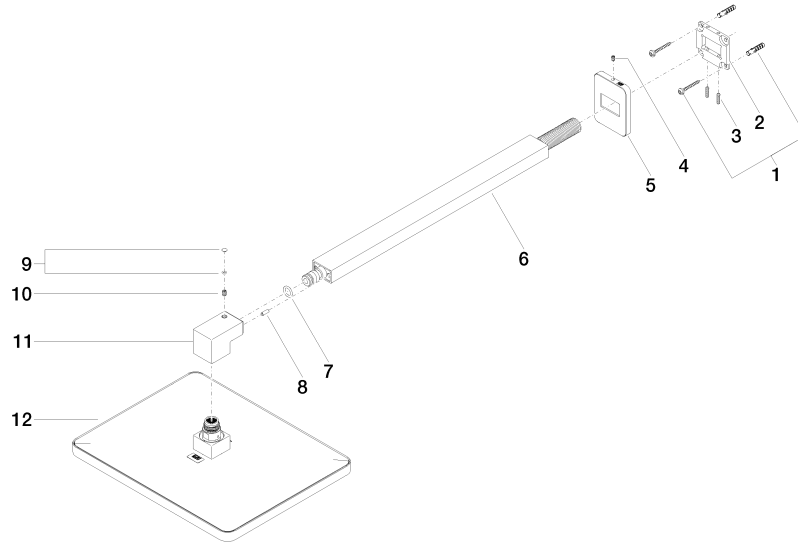

28 786 710

- Saliente 450 mm
- Ducha efecto lluvia 300 x 240mm
- PURE RAIN, caudal máx. 20 l/min (a 3 bares)
- Función de: 12 l/min
- Roseta 78 x 60 mm
- Racor 1/2"
- Con sistema antical
- Con función de marcha en vacío

Complementos recomendados

- Cuerpo empotrado -** 35 085 970 90
- Profundidad de montaje máx. 163 mm
 - Profundidad de montaje mín. 90 mm

28 786 710

mm [inches]

Diagrama de flujo

Códigos y Estándares

DIN 4109

ISO 3822

Scottish Water
Byelaws

UK Water Supply
Regulations

Ü-Zeichen

LULU Ducha efecto lluvia con fijación a pared 300 x 240 mm - Cromo

LULU

28 786 710

Certificado

WRAS_2212

LGA_29

LGA_38

28 786 710

Versión del producto de 3/13/2017

LULU Ducha efecto lluvia con fijación a pared 300 x 240 mm - Cromo

LULU

28 786 710