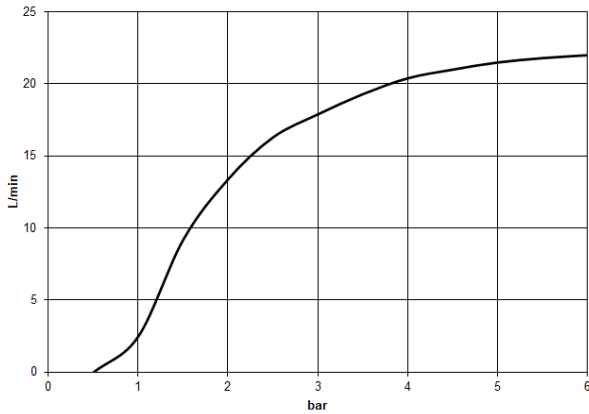

28 786 710

- Saliente 450 mm
- Ducha efecto lluvia 300 x 240mm
- PURE RAIN, caudal máx. 20 l/min (a 3 bares)
- Función de: 12 l/min
- Roseta 78 x 60 mm
- Racor 1/2"
- Con sistema antical
- Con función de marcha en vacío

Cambio de producto a partir del 1.4.2024: flujo máx. 20l/min

	Cromo	28 786 710-00
	Platino cepillado	28 786 710-06
	Platino	28 786 710-08
	Latón cepillado (Oro 23k)	28 786 710-28
	Dark Platinum cepillado	28 786 710-99

Complementos recomendados

- Cuerpo empotrado -** 35 085 970 90
- Profundidad de montaje máx. 163 mm
 - Profundidad de montaje mín. 90 mm

28 786 710

mm [inches]

Diagrama de flujo

Códigos y Estándares

DIN 4109

ISO 3822

Scottish Water
Byelaws

UK Water Supply
Regulations

Ü-Zeichen

LULU Ducha efecto lluvia con fijación a pared 300 x 240 mm - Cromo

LULU

28 786 710

Certificado