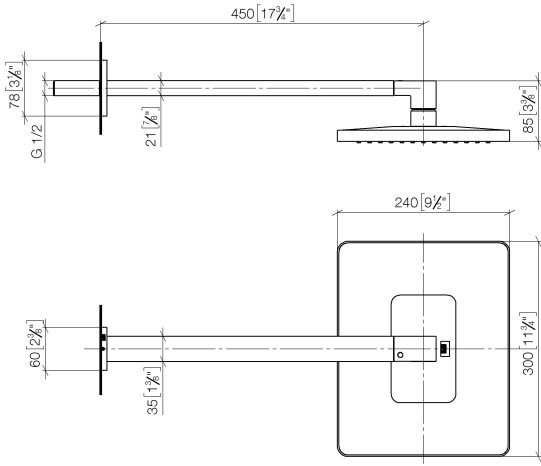

28 786 710

- Saliente 450 mm
- Ducha efecto lluvia 300 x 240mm
- PURE RAIN, caudal máx. 20 l/min (a 3 bares)
- Función de: 12 l/min
- Roseta 78 x 60 mm
- Racor 1/2"
- Con sistema antical
- Con función de marcha en vacío

Complementos recomendados

- Cuerpo empotrado -** 35 085 970 90
- Profundidad de montaje máx. 163 mm
 - Profundidad de montaje mín. 90 mm

28 786 710

mm [inches]

Diagrama de flujo

Códigos y Estándares

DIN 4109

ISO 3822

Scottish Water
Byelaws

UK Water Supply
Regulations

Ü-Zeichen

LULU Ducha efecto lluvia con fijación a pared 300 x 240 mm - Cromo

LULU

28 786 710

Certificado

WRAS_2212

LGA_29

LGA_38

28 786 710

Versión del producto de 3/13/2017

LULU Ducha efecto lluvia con fijación a pared 300 x 240 mm - Cromo

LULU

28 786 710