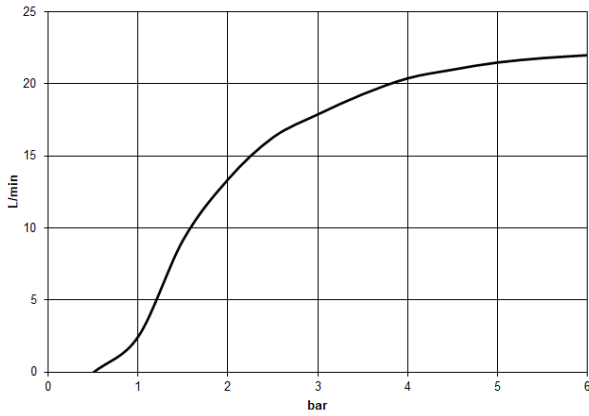

28 786 710

- Saliente 450 mm
- Ducha efecto lluvia 300 x 240mm
- PURE RAIN, caudal máx. 20 l/min (a 3 bares)
- Función de: 12 l/min
- Roseta 78 x 60 mm
- Racor 1/2"
- Con sistema antical
- Con función de marcha en vacío

Cambio de producto a partir del 1.4.2024: flujo máx. 20l/min

	Platino	28 786 710-08
	Cromo	28 786 710-00
	Platino cepillado	28 786 710-06
	Latón cepillado (Oro 23k)	28 786 710-28
	Dark Platinum cepillado	28 786 710-99

28 786 710

mm [inches]

Diagrama de flujo

Códigos y Estándares

DIN 4109

ISO 3822

Scottish Water
Byelaws

UK Water Supply
Regulations