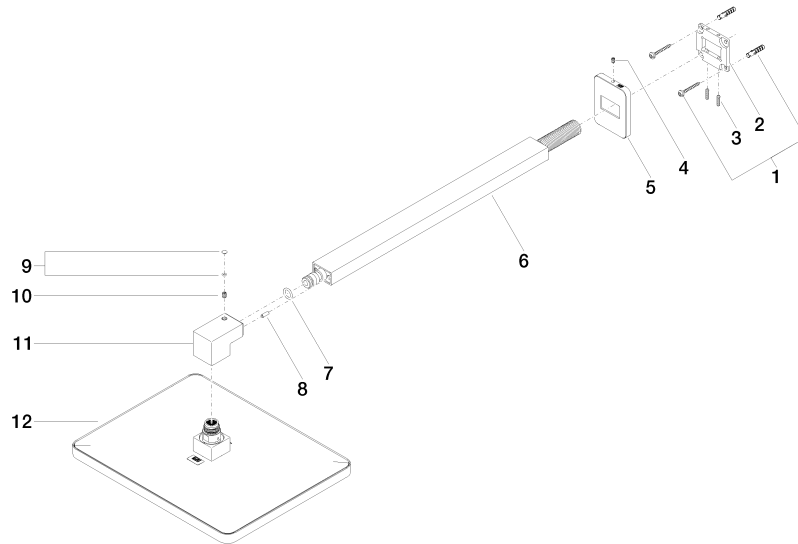

28 786 710

Versión del producto de 3/13/2017

Piezas para otros acabados pueden encontrarse aquí: Cromo