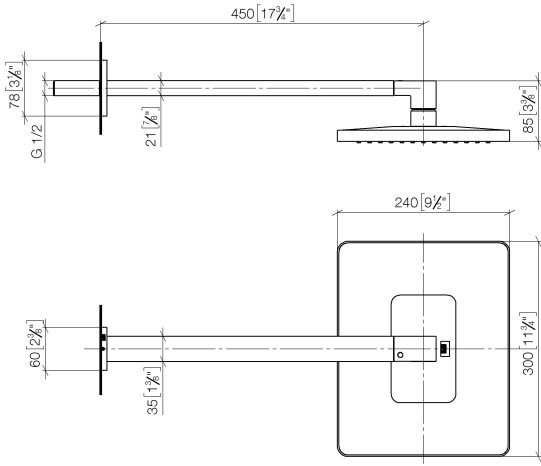

28 786 710

- Saliente 450 mm
- Ducha efecto lluvia 300 x 240mm
- PURE RAIN, caudal máx. 20 l/min (a 3 bares)
- Función de: 12 l/min
- Roseta 78 x 60 mm
- Racor 1/2"
- Con sistema antical
- Con función de marcha en vacío

Cambio de producto a partir del 1.4.2024: flujo máx. 20l/min

	Platino	28 786 710-08
	Cromo	28 786 710-00
	Platino cepillado	28 786 710-06
	Latón cepillado (Oro 23k)	28 786 710-28
	Dark Platinum cepillado	28 786 710-99

28 786 710

mm [inches]

Diagrama de flujo

Códigos y Estándares

DIN 4109

ISO 3822

Scottish Water
Byelaws

UK Water Supply
Regulations

Ü-Zeichen

LULU Ducha efecto lluvia con fijación a pared 300 x 240 mm - Platino

LULU

28 786 710

Certificado

WRAS_2212

LGA_29

LGA_38