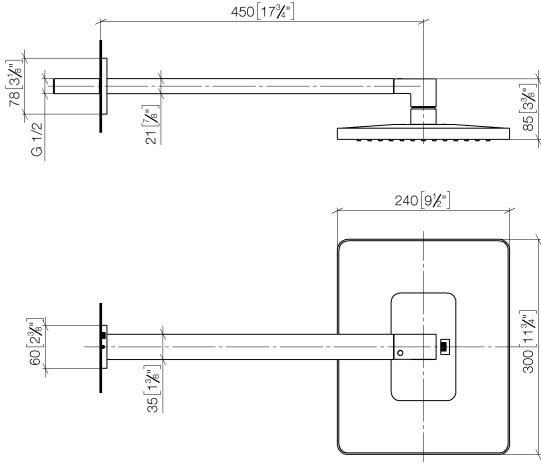

LULU Ducha efecto lluvia con fijación a pared 300 x 240 mm - Latón cepillado (Oro 23k)

LULU

28 786 710

- Saliente 450 mm
- Ducha efecto lluvia 300 x 240mm
- PURE RAIN, caudal máx. 20 l/min (a 3 bares)
- Función de: 12 l/min
- Roseta 78 x 60 mm
- Racor 1/2"
- Con sistema antical
- Con función de marcha en vacío

Complementos recomendados

- Cuerpo empotrado -** 35 085 970 90
- Profundidad de montaje máx. 163 mm
 - Profundidad de montaje mín. 90 mm

**LULU Ducha efecto lluvia con fijación a pared 300 x 240 mm - Latón cepillado
(Oro 23k)**

LULU

28 786 710
mm [inches]

Diagrama de flujo

Códigos y Estándares

DIN 4109

ISO 3822

Scottish Water
Byelaws

UK Water Supply
Regulations

Ü-Zeichen

LULU Ducha efecto lluvia con fijación a pared 300 x 240 mm - Latón cepillado
(Oro 23k)

LULU

28 786 710
Certificado

WRAS_2212

LGA_29

LGA_38

28 786 710