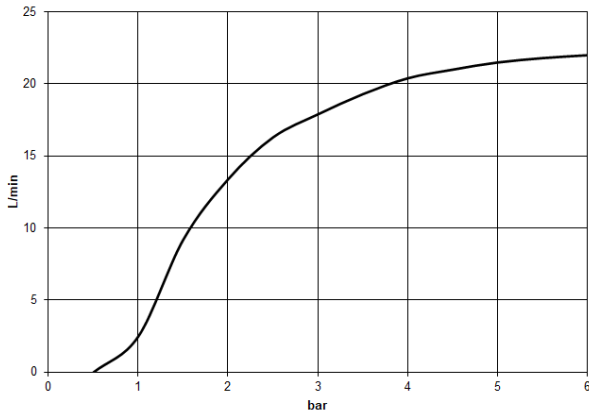

LULU Ducha efecto lluvia con fijación a pared 300 x 240 mm - Latón cepillado (Oro 23k)

LULU

28 786 710

- Saliente 450 mm
- Ducha efecto lluvia 300 x 240mm
- PURE RAIN, caudal máx. 20 l/min (a 3 bares)
- Función de: 12 l/min
- Roseta 78 x 60 mm
- Racor 1/2"
- Con sistema antical
- Con función de marcha en vacío

Cambio de producto a partir del 1.4.2024: flujo máx. 20l/min

	Latón cepillado (Oro 23k)	28 786 710-28
	Cromo	28 786 710-00
	Platino cepillado	28 786 710-06
	Platino	28 786 710-08
	Dark Platinum cepillado	28 786 710-99

LULU

28 786 710
mm [inches]

Diagrama de flujo

Códigos y Estándares

DIN 4109

ISO 3822

Scottish Water
Byelaws

UK Water Supply
Regulations