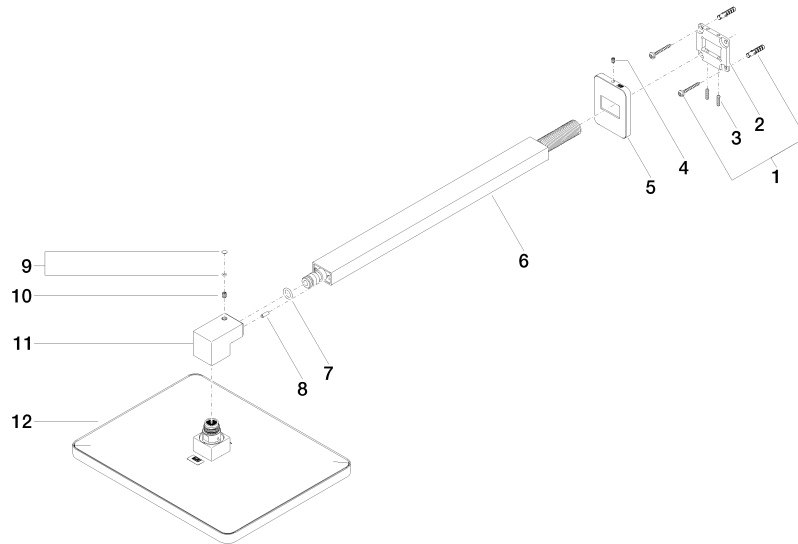

LULU Ducha efecto lluvia con fijación a pared 300 x 240 mm - Latón cepillado (Oro 23k)

LULU

28 786 710

- Saliente 450 mm
- Ducha efecto lluvia 300 x 240mm
- PURE RAIN, caudal máx. 20 l/min (a 3 bares)
- Función de: 12 l/min
- Roseta 78 x 60 mm
- Racor 1/2"
- Con sistema antical
- Con función de marcha en vacío

LULU

28 786 710
mm [inches]

Diagrama de flujo

Códigos y Estándares

DIN 4109

ISO 3822

Scottish Water
Byelaws

UK Water Supply
Regulations

Ü-Zeichen

LULU Ducha efecto lluvia con fijación a pared 300 x 240 mm - Latón cepillado
(Oro 23k)

LULU

28 786 710
Certificado

WRAS_2212

LGA_29

LGA_38

28 786 710

Versión del producto de 3/13/2017

LULU Ducha efecto lluvia con fijación a pared 300 x 240 mm - Latón cepillado
(Oro 23k)

LULU

28 786 710

Lista de piezas de recambios

Versión del producto de 3/13/2017

Nº	Número de artículo	Denominación	Cantidad de montaje	Plazo de entrega
	04 30 31 032 00 90	juego de fijación	13	2