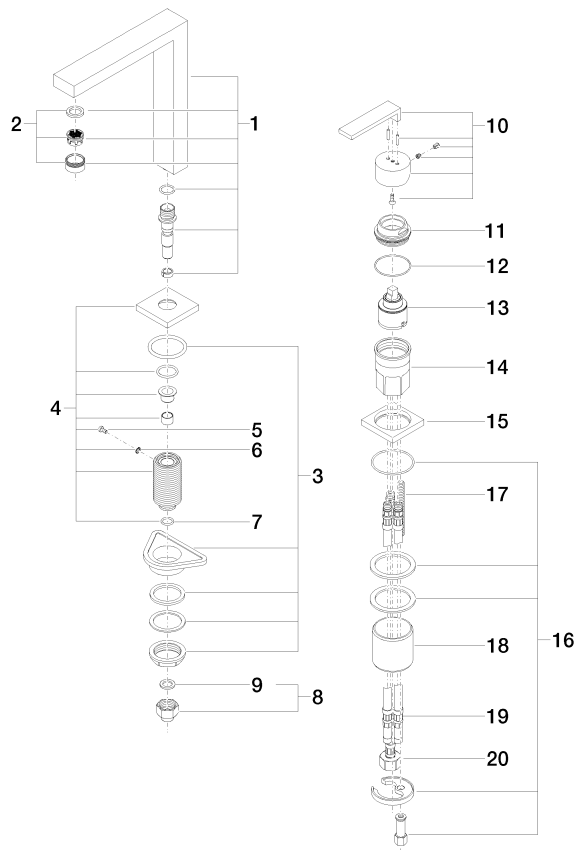

**LOT BAR TAP Batería monomando de dos orificios con rosetas individuales -
Platino cepillado**

32 805 680

Versión del producto de 5/31/2010 a 3/10/2021

Versión del producto de 3/10/2021 a 5/10/2021

Versión del producto de 5/10/2021

Versión del producto de 6/1/2022

Piezas para otros
acabados pueden
encontrarse aquí:
Cromo