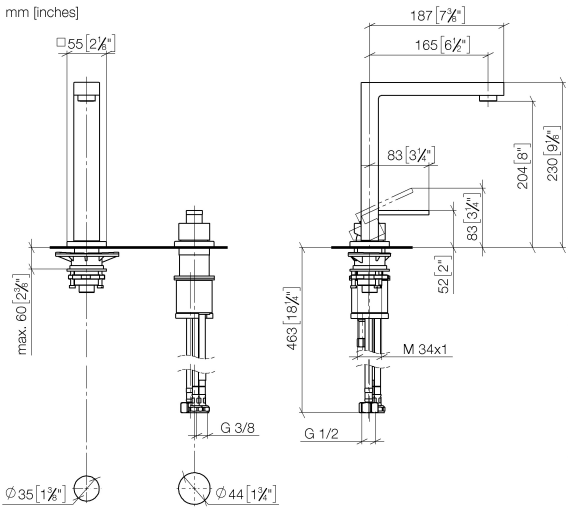

LOT BAR TAP Batería monomando de dos orificios con rosetas individuales - Platino cepillado

LOT

32 805 680

- Saliente 165 mm
- Caño giratorio 360°
- Chorro mezclado con aire
- Altura máxima del conjunto 230 mm
- Altura hasta el regulador de chorro laminar 205 mm
- Roseta separada de 55 x 55 mm
- Diámetro del orificio caño 35 mm
- Diámetro del orificio mezclador monomando 44 mm
- Caudal máx. 8 l/min con 3 bares de presión hidráulica
- Sin plomo
- Este producto puede ayudar a un edificio a cumplir con los requisitos de los sistemas de certificación ecológica de edificios: LEED®, BREEAM®, DGNB

**LOT BAR TAP Batería monomando de dos orificios con rosetas individuales -
Platino cepillado**

32 805 680

mm [inches]

Diagrama de flujo

Códigos y Estándares

DIN 4109

EN 817

Executive Order
no. 1007

ISO 3822

Scottish Water
Byelaws

UK Water Supply
Regulations

Ü-Zeichen

VA-Zeichen

LOT BAR TAP Batería monomando de dos orificios con rosetas individuales -
Platino cepillado

LOT

32 805 680
Certificado

LGA_18

WRAS_1909

GDV_0400

ETA_18

**LOT BAR TAP Batería monomando de dos orificios con rosetas individuales -
Platino cepillado**

32 805 680

Versión del producto de 5/31/2010 a 3/10/2021

Versión del producto de 3/10/2021 a 5/10/2021