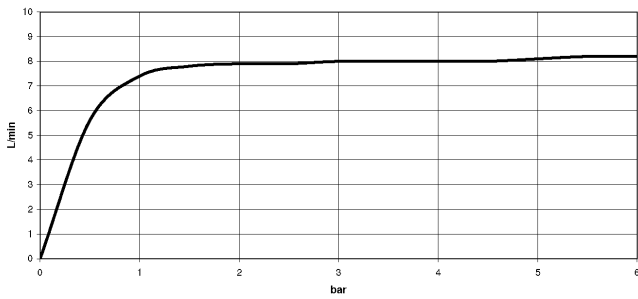

LOT BAR TAP Batería monomando de dos orificios con rosetas individuales - Platino cepillado

LOT

32 805 680

- Saliente 165 mm
- Caño giratorio 360°
- Chorro mezclado con aire
- Altura máxima del conjunto 230 mm
- Altura hasta el regulador de chorro laminar 205 mm
- Roseta separada de 55 x 55 mm
- Diámetro del orificio caño 35 mm
- Diámetro del orificio mezclador monomando 44 mm
- Caudal máx. 8 l/min con 3 bares de presión hidráulica
- Sin plomo
- Este producto puede ayudar a un edificio a cumplir con los requisitos de los sistemas de certificación ecológica de edificios: LEED®, BREEAM®, DGNB

**LOT BAR TAP Batería monomando de dos orificios con rosetas individuales -
Platino cepillado**

32 805 680

mm [inches]

Diagrama de flujo

Códigos y Estándares

DIN 4109

EN 817

Executive Order
no. 1007