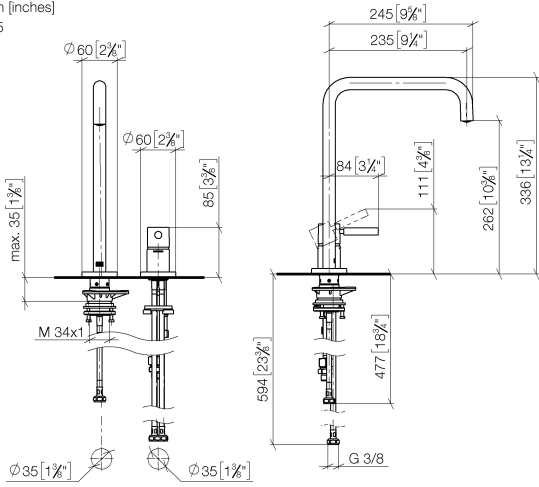

# META SQUARE Batería monomando de dos orificios con rosetas individuales - META SQUARE Dark Chrome

32 815 861

- Saliente 235 mm
- Caño giratorio 360°
- Posibilidad de limitar la rotación con un juego de límite de giro 12 820 970 90
- Chorro mezclado con aire
- Caudal máx. 8 l/min con 3 bares de presión hidráulica
- Este producto puede ayudar a un edificio a cumplir con los requisitos de los sistemas de certificación ecológica de edificios: LEED®, BREEAM®, DGNB
- Sin plomo

32 815 861  
mm [inches]

1:5

**Diagrama de flujo**

**Códigos y Estándares**

DIN 4109

ISO 3822

Scottish Water  
Byelaws

UK Water Supply  
Regulations

**Ü-Zeichen**

**META SQUARE Bateria monomando de dos orificios con rosetas individuales - META SQUARE  
Dark Chrome**

---

32 815 861  
Certificado

---

WRAS\_240102      LGA\_38

META SQUARE Batería monomando de dos orificios con rosetas individuales - META SQUARE  
Dark Chrome

32 815 861

**META SQUARE Batería monomando de dos orificios con rosetas individuales - META SQUARE Dark Chrome**

---

32 815 861

**Lista de piezas de recambios**

| <b>N°</b> | <b>Número de artículo</b> | <b>Denominación</b> | <b>Cantidad de montaje</b> | <b>Plazo de entrega</b> |
|-----------|---------------------------|---------------------|----------------------------|-------------------------|
|           | 90 28 22 287 00-19        | caño                | 18                         | -                       |