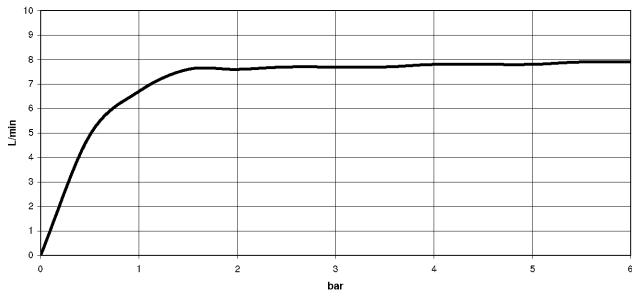

32 815 861  
mm [inches]

1:5

**Diagrama de flujo**

**Códigos y Estándares**

DIN 4109

ISO 3822

Scottish Water  
Byelaws

UK Water Supply  
Regulations