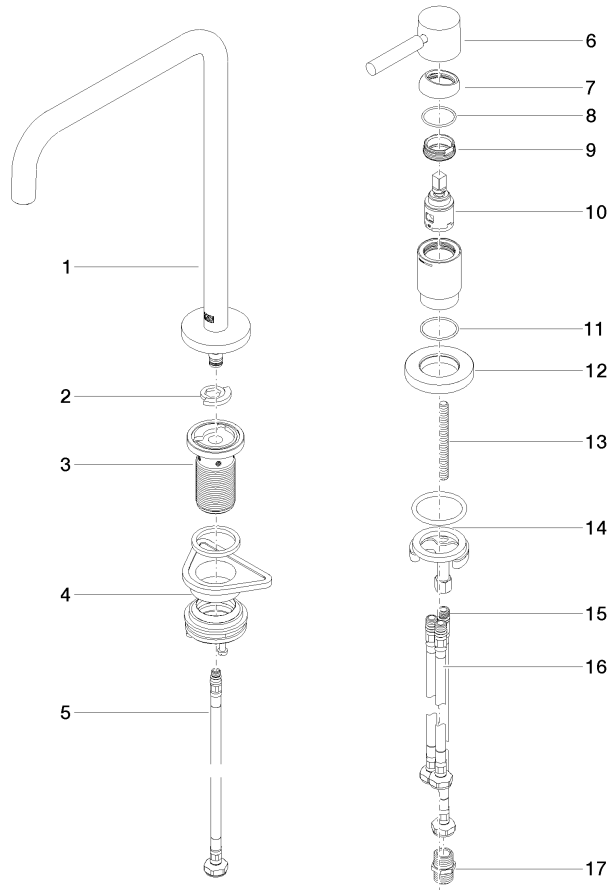

# META SQUARE Batería monomando de dos orificios con rosetas individuales - META SQUARE Dark Chrome

32 815 861

- Saliente 235 mm
- Caño giratorio 360°
- Posibilidad de limitar la rotación con un juego de límite de giro 12 820 970 90
- Chorro mezclado con aire
- Caudal máx. 8 l/min con 3 bares de presión hidráulica
- Este producto puede ayudar a un edificio a cumplir con los requisitos de los sistemas de certificación ecológica de edificios: LEED®, BREEAM®, DGNB
- Sin plomo

32 815 861  
mm [inches]

1:5

**Diagrama de flujo**

**Códigos y Estándares**

DIN 4109

ISO 3822

Scottish Water  
Byelaws

UK Water Supply  
Regulations

**Ü-Zeichen**

**META SQUARE Bateria monomando de dos orificios con rosetas individuales - META SQUARE  
Dark Chrome**

---

32 815 861  
Certificado

---

WRAS\_240102      LGA\_38

META SQUARE Batería monomando de dos orificios con rosetas individuales - META SQUARE  
Dark Chrome

32 815 861

**META SQUARE Batería monomando de dos orificios con rosetas individuales - META SQUARE Dark Chrome**

---

32 815 861

**Lista de piezas de recambios**

| <b>N°</b> | <b>Número de artículo</b> | <b>Denominación</b> | <b>Cantidad de montaje</b> | <b>Plazo de entrega</b> |
|-----------|---------------------------|---------------------|----------------------------|-------------------------|
|           | 90 28 22 287 00-19        | caño                | 18                         | -                       |