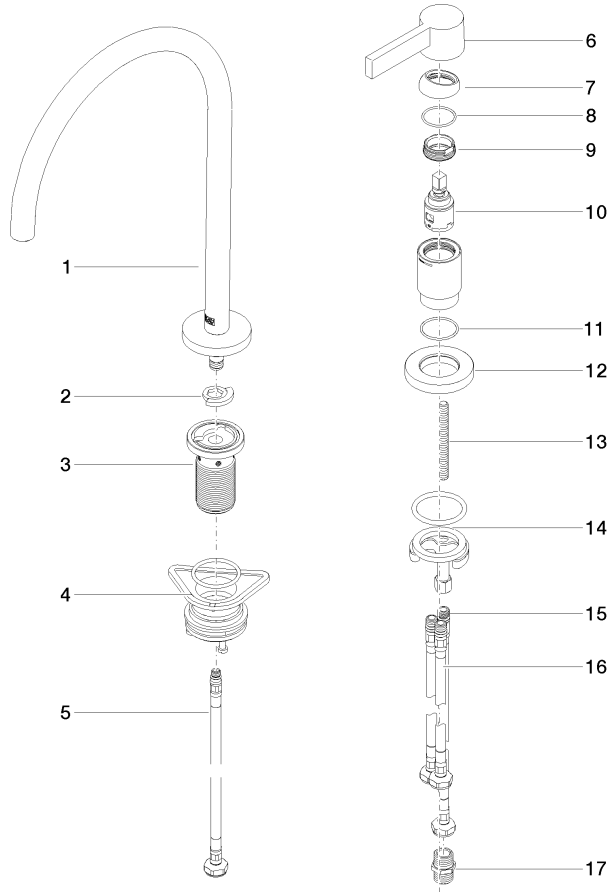

TARA ULTRA Batería monomando de dos orificios con rosetas individuales - Champagne cepillado (Oro 22k)

TARA ULTRA

32 815 875

- Saliente 241 mm
- Caño giratorio 360°
- Posibilidad de limitar la rotación con un juego de límite de giro 12 820 970 90
- Chorro mezclado con aire
- Caudal máx. 8 l/min con 3 bares de presión hidráulica
- Sin plomo
- Este producto puede ayudar a un edificio a cumplir con los requisitos de los sistemas de certificación ecológica de edificios: LEED®, BREEAM®, DGNB

Complementos recomendados

Juego de limitación de giro - 12 820 970 90

Complementos recomendados

Dispensador con roseta - Champagne cepillado (Oro 22k) 82 444 970-46

Complementos recomendados

Accionamiento excéntrico manual con maneta de control giratoria - Champagne cepillado (Oro 22k) 10 710 970-46

TARA ULTRA Batería monomando de dos orificios con rosetas individuales -
Champagne cepillado (Oro 22k)

TARA ULTRA

32 815 875
Certificado

WRAS_240102 LGA_38

32 815 875

TARA ULTRA Batería monomando de dos orificios con rosetas individuales -
Champagne cepillado (Oro 22k)

TARA ULTRA

32 815 875

Lista de piezas de recambios

| N° | Número de artículo | Denominación | Cantidad de montaje | Plazo de entrega |
|----|--------------------|--------------|---------------------|------------------|
| | 90 28 22 377 00-46 | caño | 18 | - |