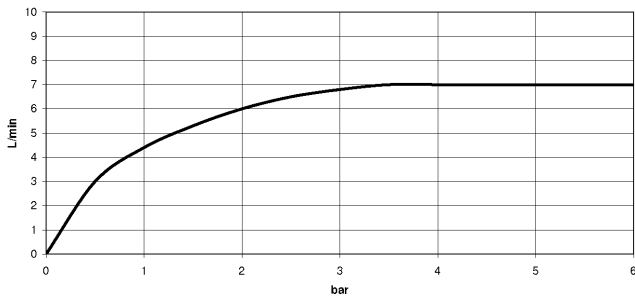

EDITION PRO Monomando de lavabo con válvula automática - Cromo

33 500 626

- Saliente 173 mm
- Caño giratorio 360°
- Aireador redondo
- Altura máxima del conjunto 321 mm
- Altura hasta el aireador 201 mm
- Diámetro del orificio 35 mm
- 2x Latiguillo de presión M 10 x 1 enroscado, estanqueidad probada
- Caudal máx. 7 l/min
- Sin plomo

Adecuado solo para lavabos con rebosadero.

	Cromo	33 500 626-00
	Negro mate	33 500 626-33
	Cromo cepillado	33 500 626-93

EDITION PRO Monomando de lavabo con válvula automática - Cromo

33 500 626

Diagrama de flujo