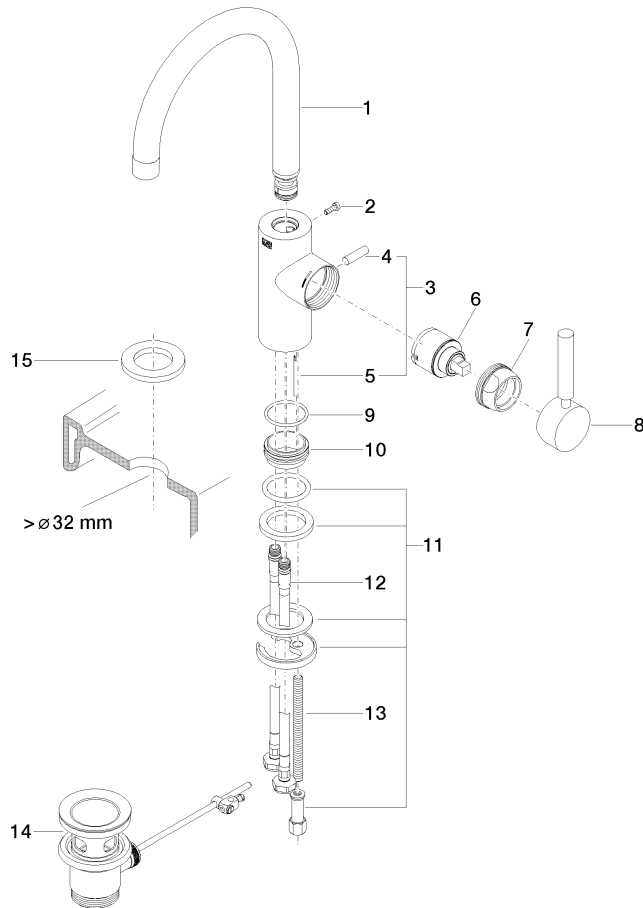

EDITION PRO Monomando de lavabo con válvula automática - Cromo

33 500 626

- Saliente 173 mm
- Caño giratorio 360°
- Aireador redondo
- Altura máxima del conjunto 321 mm
- Altura hasta el aireador 201 mm
- Diámetro del orificio 35 mm
- 2x Latiguillo de presión M 10 x 1 enroscado, estanqueidad probada
- Caudal máx. 7 l/min
- Sin plomo

Códigos y Estándares

DIN 4109

ISO 3822

Scottish Water
Byelaws

UK Water Supply
Regulations

Ü-Zeichen

EDITION PRO Monomando de lavabo con válvula automática - Cromo

33 500 626

Certificado

LGA_18

WRAS_2201

EDITION PRO Monomando de lavabo con válvula automática - Cromo

33 500 626

EDITION PRO Monomando de lavabo con válvula automática - Cromo

33 500 626

Lista de piezas de recambios

N°	Número de artículo	Denominación	Cantidad de montaje	Plazo de entrega
	90 28 22 162 02-00	caño	16	10