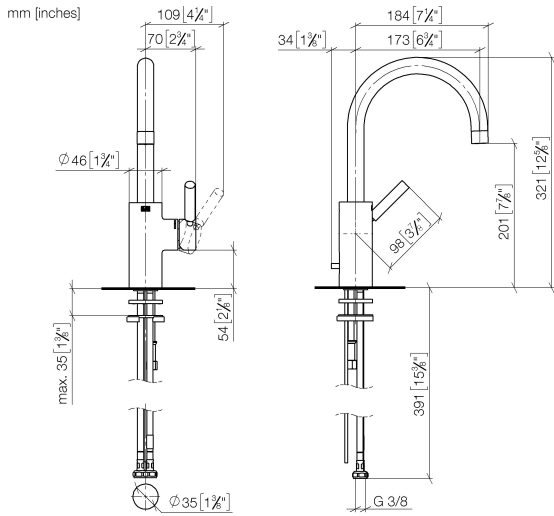

EDITION PRO Monomando de lavabo con válvula automática - Cromo

33 500 626

- Saliente 173 mm
- Caño giratorio 360°
- Aireador redondo
- Altura máxima del conjunto 321 mm
- Altura hasta el aireador 201 mm
- Diámetro del orificio 35 mm
- 2x Latiguillo de presión M 10 x 1 enroscado, estanqueidad probada
- Caudal máx. 7 l/min
- Sin plomo

Adecuado solo para lavabos con rebosadero.

	Cromo	33 500 626-00
	Negro mate	33 500 626-33
	Cromo cepillado	33 500 626-93

EDITION PRO Monomando de lavabo con válvula automática - Cromo

33 500 626

Diagrama de flujo

N°	Número de artículo	Denominación	Cantidad de montaje	Plazo de entrega
	90 28 22 162 02-00	caño	16	10