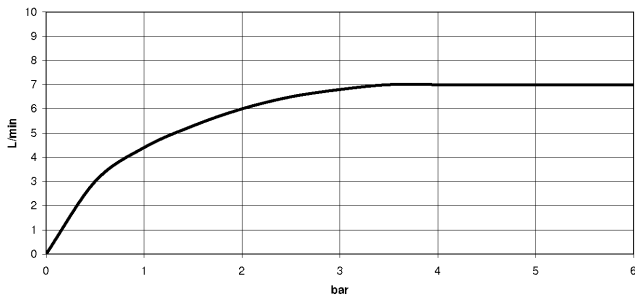

Diagrama de flujo

Códigos y Estándares

DIN 4109

ISO 3822

Scottish Water
Byelaws

UK Water Supply
Regulations

Ü-Zeichen