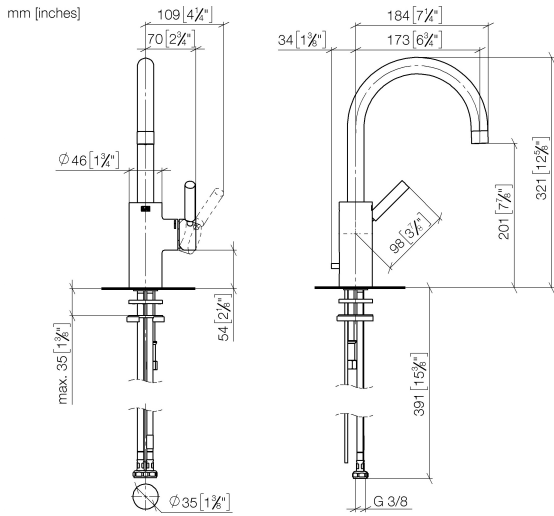

EDITION PRO Monomando de lavabo con válvula automática - Negro mate

---

33 500 626

- Saliente 173 mm
- Caño giratorio 360°
- Aireador redondo
- Altura máxima del conjunto 321 mm
- Altura hasta el aireador 201 mm
- Diámetro del orificio 35 mm
- 2x Latiguillo de presión M 10 x 1 enroscado, estanqueidad probada
- Caudal máx. 7 l/min
- Sin plomo

Adecuado solo para lavabos con rebosadero.

	Negro mate	33 500 626-33
	Cromo	33 500 626-00
	Cromo cepillado	33 500 626-93

**EDITION PRO Monomando de lavabo con válvula automática - Negro mate**

33 500 626

### Lista de piezas de recambios

N°	Número de artículo	Denominación	Cantidad de montaje	Plazo de entrega
	90 28 22 162 02-33	caño	16	-

---

Ya no se puede pedir el repuesto, solicite el artículo de repuesto.