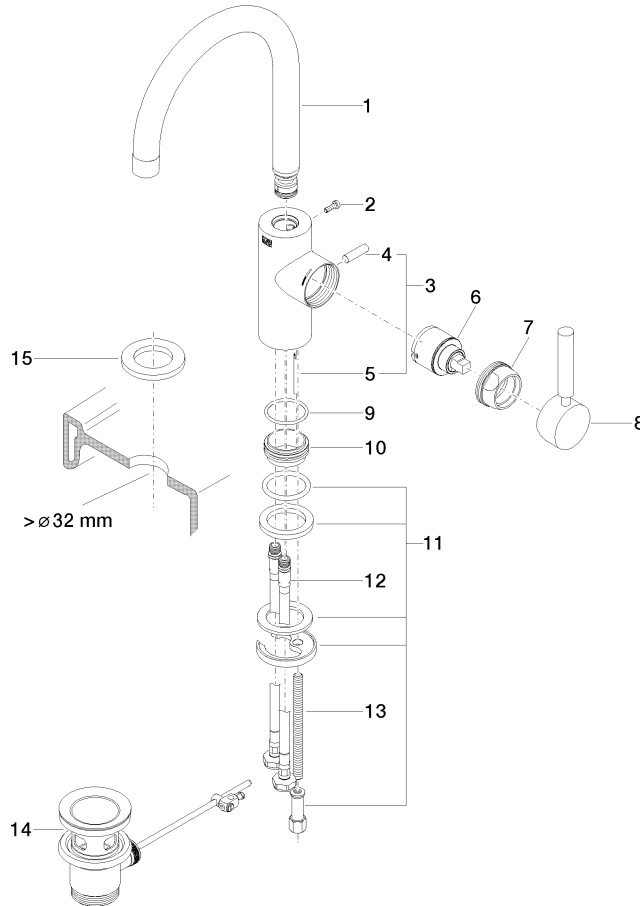

EDITION PRO Monomando de lavabo con válvula automática - Negro mate

33 500 626

Piezas para otros acabados pueden encontrarse aquí: Cromo