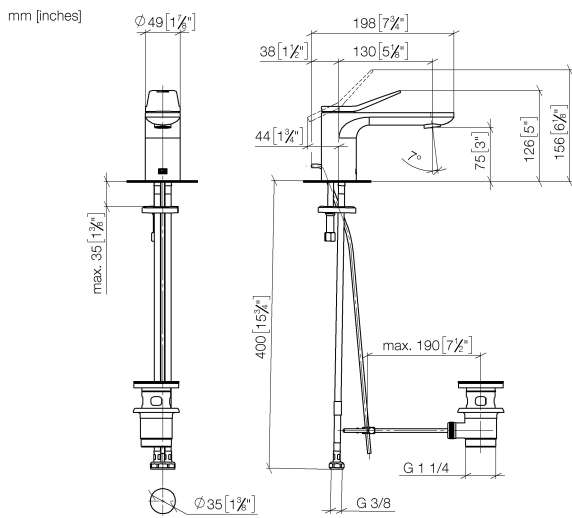

33 500 845

- Saliente 130 mm
- Válvula automática 1 1/4"
- Caño rígido
- Aireador redondo
- Altura máxima del conjunto 127 mm
- Altura hasta el aireador 75 mm
- Diámetro del orificio 35 mm
- 2x Latiguillo de presión M 8 x 1 enroscado, estanqueidad probada
- Caudal máx. 5,7 l/min
- Sin plomo
- Este producto puede ayudar a un edificio a cumplir con los requisitos de los sistemas de certificación ecológica de edificios: LEED®, BREEM®, DGNB

Adecuado solo para lavabos con rebosadero.

	Cromo	33 500 845-00
	Platino cepillado	33 500 845-06
	Dark Chrome	33 500 845-19
	Negro mate	33 500 845-33
	Cromo cepillado	33 500 845-93
	Dark Platinum cepillado	33 500 845-99

33 500 845

Diagrama de flujo

Certificado

LGA_29008. WRAS_1906074. GDV_0400310.

33 500 845

Lista de piezas de recambios

N°	Número de artículo	Denominación	Cantidad de montaje	Plazo de entrega
1	90 20 84 020 00-00	manilla	1	10
2	09 28 30 034 90	funda	1	2
3	09 23 10 123 90	tuerca	1	2
4	09 14 10 038 90	sello	1	2
5	90 15 05 042 01 90	cartucho	1	2
6	09 31 09 120-00	varilla de tiro	1	10
7	90 23 01 161 01-00	mezclador de aire	1	10
8	04 30 11 038 75 90	juego de fijación	1	2
9	04 30 04 100 00 90	manguera	2	2
10	09 31 11 011 90	varilla	1	2
11	90 11 01 001 00-00	juego de evacuación	1	10