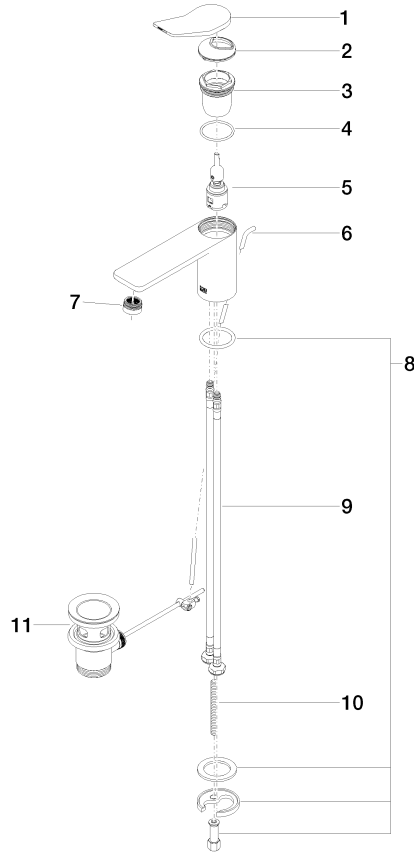

33 500 845

- Saliente 130 mm
- Válvula automática 1 1/4"
- Caño rígido
- Aireador redondo
- Altura máxima del conjunto 127 mm
- Altura hasta el aireador 75 mm
- Diámetro del orificio 35 mm
- 2x Latiguillo de presión M 8 x 1 enroscado, estanqueidad probada
- Caudal máx. 5,7 l/min
- Sin plomo
- Este producto puede ayudar a un edificio a cumplir con los requisitos de los sistemas de certificación ecológica de edificios: LEED®, BREEM®, DGNB

Adecuado solo para lavabos con rebosadero.

	Cromo	33 500 845-00
	Platino cepillado	33 500 845-06
	Dark Chrome	33 500 845-19
	Negro mate	33 500 845-33
	Cromo cepillado	33 500 845-93
	Dark Platinum cepillado	33 500 845-99

33 500 845

Diagrama de flujo

Certificado

LGA_29008. WRAS_1906074. GDV_0400310.

33 500 845

Lista de piezas de recambios

N°	Número de artículo	Denominación	Cantidad de montaje	Plazo de entrega
1	90 20 84 020 00-00	manilla	1	10
2	09 28 30 034 90	funda	1	2
3	09 23 10 123 90	tuerca	1	2
4	09 14 10 038 90	sello	1	2
5	90 15 05 042 01 90	cartucho	1	2
6	09 31 09 120-00	varilla de tiro	1	10
7	90 23 01 161 01-00	mezclador de aire	1	10
8	04 30 11 038 75 90	juego de fijación	1	2
9	04 30 04 100 00 90	manguera	2	2
10	09 31 11 011 90	varilla	1	2
11	90 11 01 001 00-00	juego de evacuación	1	10