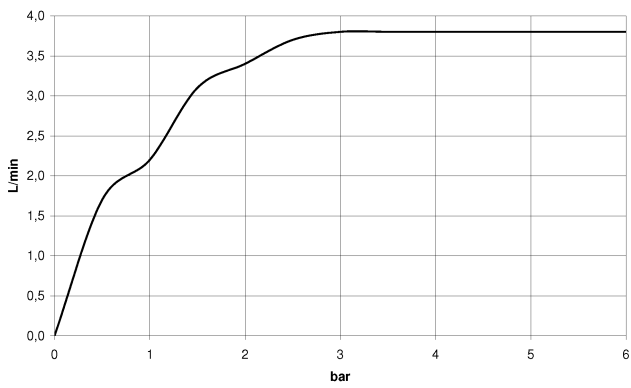

33 500 845

- Saliente 130 mm
- Válvula automática 1 1/4"
- Caño rígido
- Aireador redondo
- Altura máxima del conjunto 127 mm
- Altura hasta el aireador 75 mm
- Diámetro del orificio 35 mm
- 2x Latiguillo de presión M 8 x 1 enroscado, estanqueidad probada
- Caudal máx. 5,7 l/min
- Sin plomo
- Este producto puede ayudar a un edificio a cumplir con los requisitos de los sistemas de certificación ecológica de edificios: LEED®, BREEM®, DGNB

33 500 845

Diagrama de flujo

Certificado

LGA_29008. WRAS_1906074. GDV_0400310.

33 500 845

Lista de piezas de recambios

N°	Número de artículo	Denominación	Cantidad de montaje	Plazo de entrega
1	90 20 84 020 00-00	manilla	1	10
2	09 28 30 034 90	funda	1	2
3	09 23 10 123 90	tuerca	1	2
4	09 14 10 038 90	sello	1	2
5	90 15 05 042 01 90	cartucho	1	2
6	09 31 09 120-00	varilla de tiro	1	10
7	90 23 01 161 01-00	mezclador de aire	1	10
8	04 30 11 038 75 90	juego de fijación	1	2
9	04 30 04 100 00 90	manguera	2	2
10	09 31 11 011 90	varilla	1	2
11	90 11 01 001 00-00	juego de evacuación	1	10