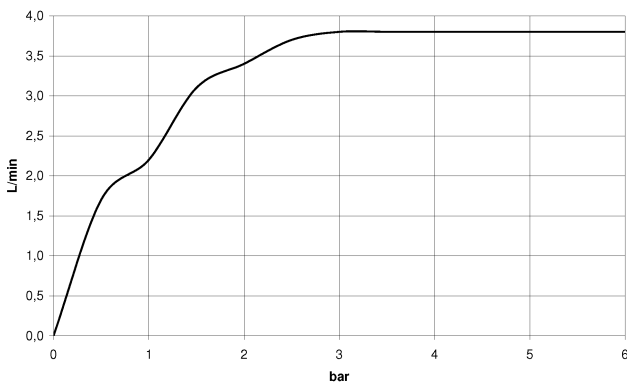

Diagrama de flujo

Códigos y Estándares

DIN 4109

Executive Order
no. 1007

ISO 3822

Ü-Zeichen