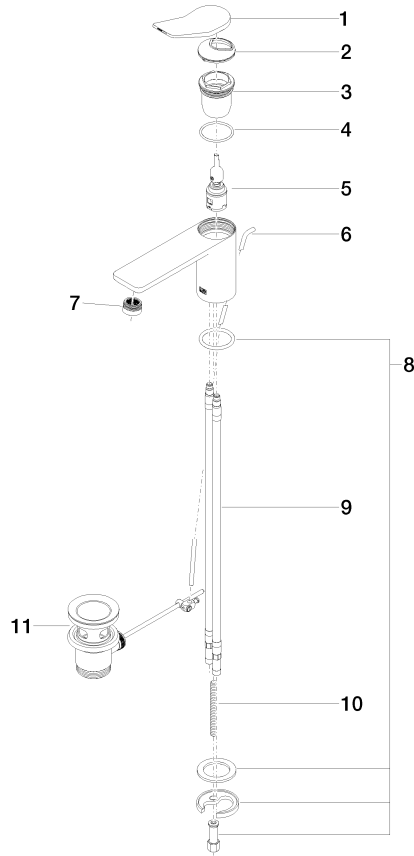

33 500 845

Versión del producto de 5/3/2021

Piezas para otros
acabados pueden
encontrarse aquí:
Cromo