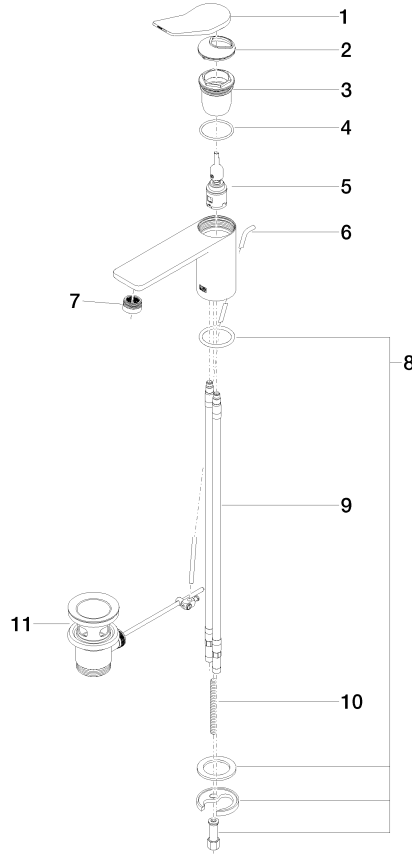

33 500 845

Versión del producto de 5/3/2021

Piezas para otros acabados pueden encontrarse aquí:
Cromo