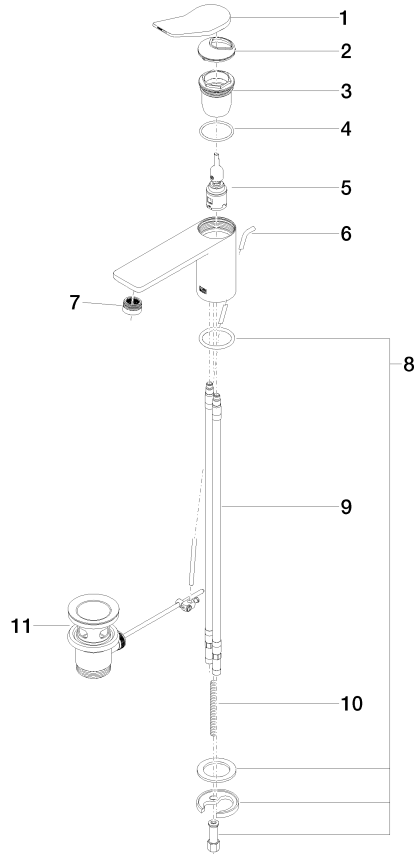

33 500 845

- Saliente 130 mm
- Válvula automática 1 1/4"
- Caño rígido
- Aireador redondo
- Altura máxima del conjunto 127 mm
- Altura hasta el aireador 75 mm
- Diámetro del orificio 35 mm
- 2x Latiguillo de presión M 8 x 1 enroscado, estanqueidad probada
- Caudal máx. 5,7 l/min
- Sin plomo
- Este producto puede ayudar a un edificio a cumplir con los requisitos de los sistemas de certificación ecológica de edificios: LEED®, BREEAM®, DGNB

Adecuado solo para lavabos con rebosadero.

	Negro mate	33 500 845-33
	Cromo	33 500 845-00
	Platino cepillado	33 500 845-06
	Dark Chrome	33 500 845-19
	Cromo cepillado	33 500 845-93
	Dark Platinum cepillado	33 500 845-99

Piezas para otros  
acabados pueden  
encontrarse aquí:  
Cromo

33 500 845

Lista de piezas de recambios

Versión del producto de 3/9/2016 a 10/31/2018

**Versión del producto de 5/3/2021**