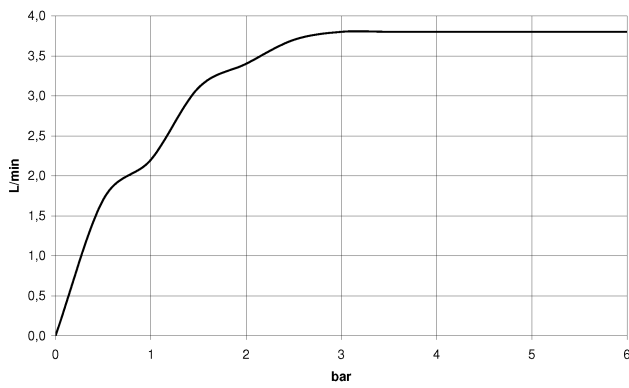

Diagrama de flujo

Códigos y Estándares

DIN 4109

Executive Order
no. 1007

ISO 3822

Ü-Zeichen