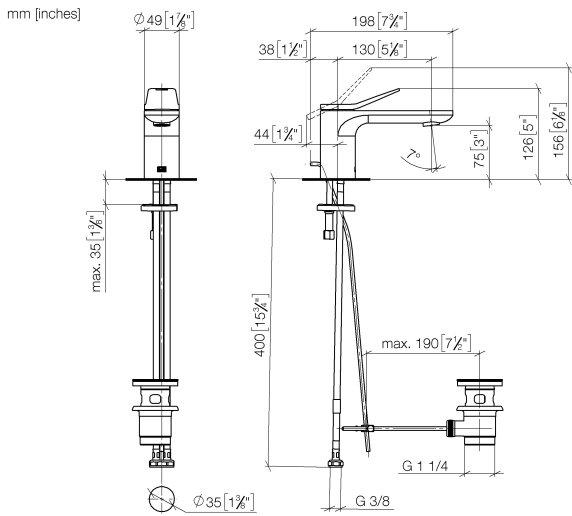

33 500 845

Diagrama de flujo

Códigos y Estándares

DIN 4109

Executive Order
no. 1007

ISO 3822

Ü-Zeichen