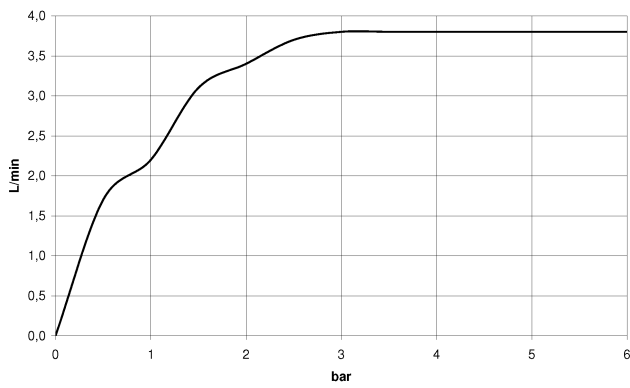

Diagrama de flujo

Códigos y Estándares

DIN 4109

Executive Order
no. 1007

ISO 3822

Ü-Zeichen