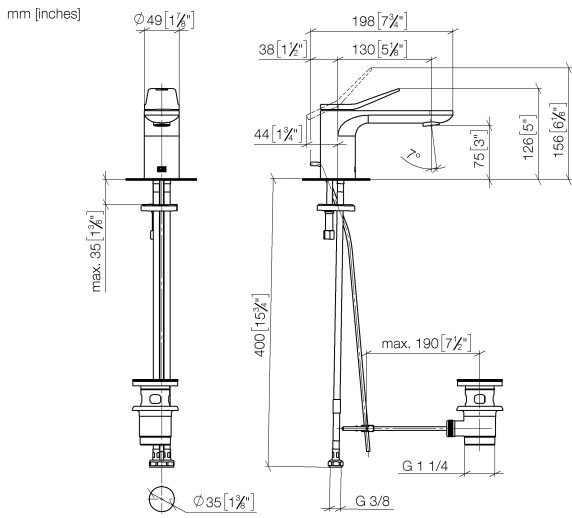

33 500 845

Diagrama de flujo

Códigos y Estándares

DIN 4109

Executive Order
no. 1007

ISO 3822

Ü-Zeichen