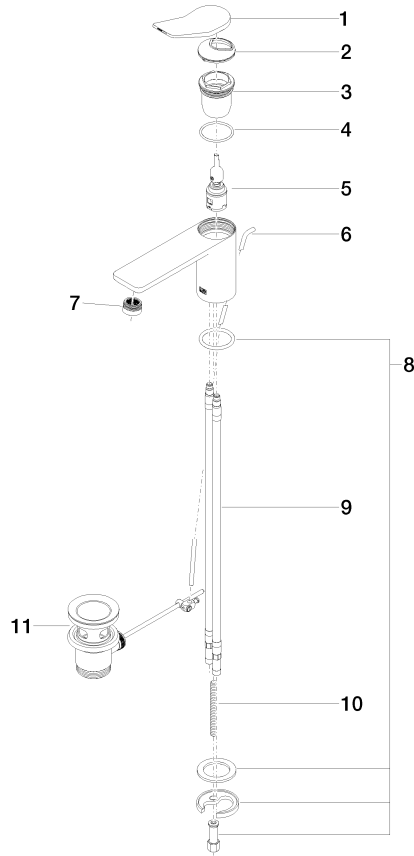

33 500 845

- Saliente 130 mm
- Válvula automática 1 1/4"
- Caño rígido
- Aireador redondo
- Altura máxima del conjunto 127 mm
- Altura hasta el aireador 75 mm
- Diámetro del orificio 35 mm
- 2x Latiguillo de presión M 8 x 1 enroscado, estanqueidad probada
- Caudal máx. 5,7 l/min
- Sin plomo
- Este producto puede ayudar a un edificio a cumplir con los requisitos de los sistemas de certificación ecológica de edificios: LEED®, BREEAM®, DGNB

Adecuado solo para lavabos con rebosadero.

	Dark Platinum cepillado	33 500 845-99
	Cromo	33 500 845-00
	Platino cepillado	33 500 845-06
	Dark Chrome	33 500 845-19
	Negro mate	33 500 845-33
	Cromo cepillado	33 500 845-93

LISSÉ

33 500 845

Certificado

GDV_0400

LGA_29

33 500 845

Versión del producto de 5/3/2021

Piezas para otros acabados pueden encontrarse aquí:
Cromo