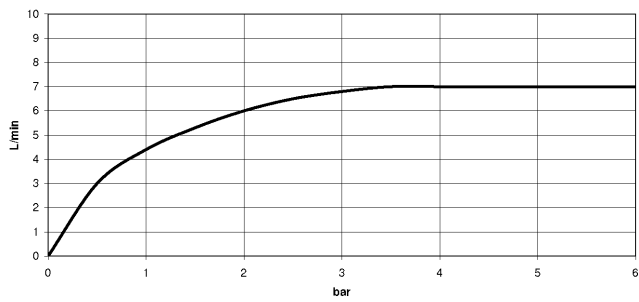

Diagrama de flujo

Certificado

WRAS_1807097. LGA_9389.