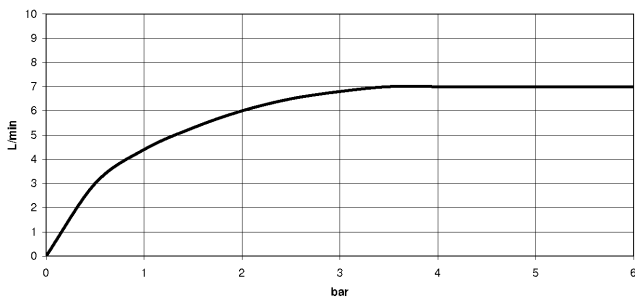

Diagrama de flujo

Códigos y Estándares

DIN 4109

ISO 3822

Scottish Water
Byelaws

UK Water Supply
Regulations

Ü-Zeichen