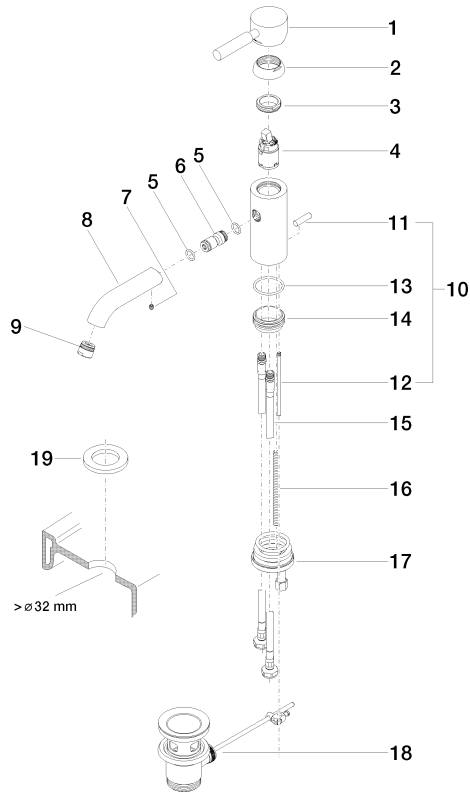

EDITION PRO Monomando de lavabo con válvula automática - Negro mate

33 501 626

- Saliente 126 mm
- Caño rígido
- Aireador redondo
- Altura máxima del conjunto 132 mm
- Altura hasta el aireador 45 mm
- Diámetro del orificio 35 mm
- 2x Latiguillo de presión M 10 x 1 enroscado, estanqueidad probada
- Caudal máx. 7 l/min
- Sin plomo

33 501 626

Certificado

LGA_9

WRAS_240502

EDITION PRO Monomando de lavabo con válvula automática - Negro mate

33 501 626

Piezas para otros acabados pueden encontrarse aquí: Cromo

EDITION PRO Monomando de lavabo con válvula automática - Negro mate

33 501 626

Lista de piezas de recambios

N°	Número de artículo	Denominación	Cantidad de montaje	Plazo de entrega
	90 20 62 046 00-33	manilla	20	30