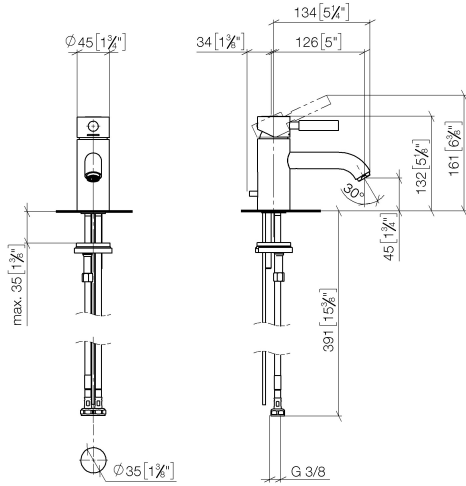

EDITION PRO Monomando de lavabo con válvula automática - Negro mate

33 501 626

- Saliente 126 mm
- Caño rígido
- Aireador redondo
- Altura máxima del conjunto 132 mm
- Altura hasta el aireador 45 mm
- Diámetro del orificio 35 mm
- 2x Latiguillo de presión M 10 x 1 enroscado, estanqueidad probada
- Caudal máx. 7 l/min
- Sin plomo

Adecuado solo para lavabos con rebosadero.

	Negro mate	33 501 626-33
	Cromo	33 501 626-00
	Cromo cepillado	33 501 626-93

EDITION PRO Monomando de lavabo con válvula automática - Negro mate

33 501 626

mm [inches]

Diagrama de flujo

Códigos y Estándares

DIN 4109

ISO 3822

Scottish Water
Byelaws

UK Water Supply
Regulations

Ü-Zeichen

EDITION PRO Monomando de lavabo con válvula automática - Negro mate

33 501 626

Lista de piezas de recambios

N°	Número de artículo	Denominación	Cantidad de montaje	Plazo de entrega
	90 20 62 046 00-33	manilla	20	30