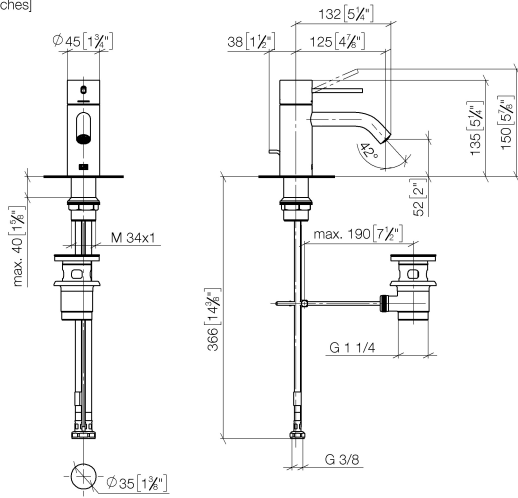

META META SLIM Monomando de lavabo con válvula automática - Platino cepillado

META

33 501 662

- Saliente 125 mm
- Caño rígido
- Aireador redondo
- Altura máxima del conjunto 134 mm
- Altura hasta el aireador 52 mm
- Diámetro del orificio 35 mm
- 2x Latiguillo de presión M 8 x 1 enroscado, estanqueidad probada
- Caudal máx. 5,7 l/min
- Sin plomo
- Este producto puede ayudar a un edificio a cumplir con los requisitos de los sistemas de certificación ecológica de edificios: LEED®, BREEAM®, DGNB

META META SLIM Monomando de lavabo con válvula automática - Platino cepillado

META

33 501 662

mm [inches]

Diagrama de flujo

Códigos y Estándares

DIN 4109

ISO 3822

Scottish Water
Byelaws

UK Water Supply
Regulations

Ü-Zeichen

META META SLIM Monomando de lavabo con válvula automática - Platino
cepillado

META

33 501 662
Certificado

LGA_29

WRAS_2003

N°	Número de artículo	Denominación	Cantidad de montaje	Plazo de entrega
	90 20 66 020 00-06	manilla	9	10