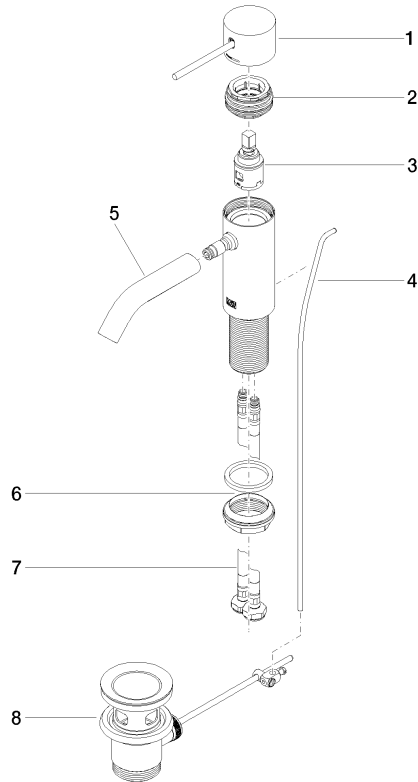

META META SLIM Monomando de lavabo con válvula automática - Platino cepillado

META

33 501 662

- Saliente 125 mm
- Caño rígido
- Aireador redondo
- Altura máxima del conjunto 134 mm
- Altura hasta el aireador 52 mm
- Diámetro del orificio 35 mm
- 2x Latiguillo de presión M 8 x 1 enroscado, estanqueidad probada
- Caudal máx. 5,7 l/min
- Sin plomo
- Este producto puede ayudar a un edificio a cumplir con los requisitos de los sistemas de certificación ecológica de edificios: LEED®, BREEAM®, DGNB

META META SLIM Monomando de lavabo con válvula automática - Platino cepillado

META

33 501 662

Versión del producto hasta 1/23/2020

Versión del producto de 1/23/2020

Versión del producto de 10/1/2021

Piezas para otros
acabados pueden
encontrarse aquí:
Cromo

META META SLIM Monomando de lavabo con válvula automática - Platino cepillado

META

33 501 662

Lista de piezas de recambios

Versión del producto hasta 1/23/2020

Versión del producto de 1/23/2020

Versión del producto de 10/1/2021

N°	Número de artículo	Denominación	Cantidad de montaje	Plazo de entrega
	90 20 66 020 00-06	manilla	9	10