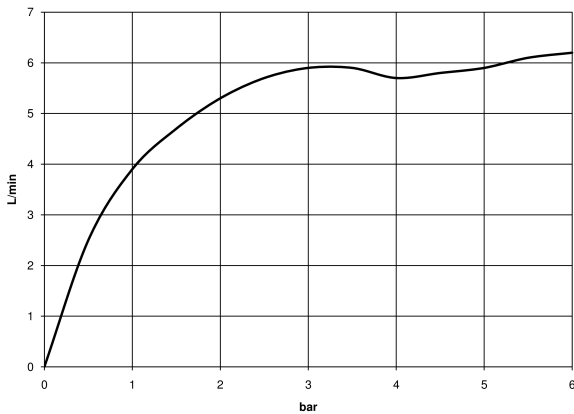

META META SLIM Monomando de lavabo con válvula automática - Platino cepillado

META

33 501 662

- Saliente 125 mm
- Caño rígido
- Aireador redondo
- Altura máxima del conjunto 134 mm
- Altura hasta el aireador 52 mm
- Diámetro del orificio 35 mm
- 2x Latiguillo de presión M 8 x 1 enroscado, estanqueidad probada
- Caudal máx. 5,7 l/min
- Sin plomo
- Este producto puede ayudar a un edificio a cumplir con los requisitos de los sistemas de certificación ecológica de edificios: LEED®, BREEAM®, DGNB

META META SLIM Monomando de lavabo con válvula automática - Platino cepillado

META

33 501 662

mm [inches]

Diagrama de flujo

Códigos y Estándares

DIN 4109

ISO 3822