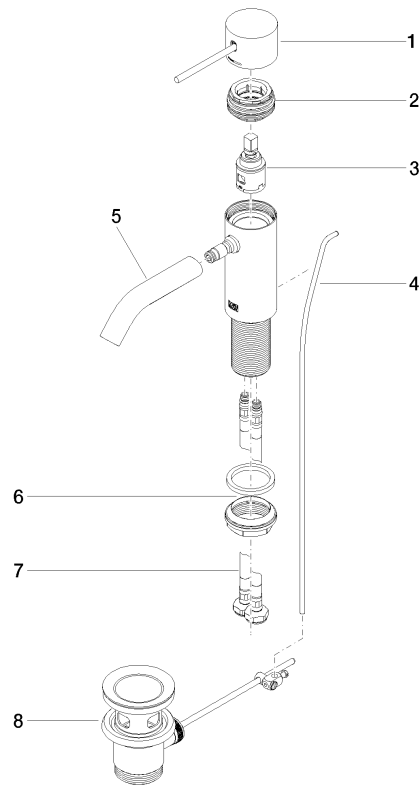

33 501 662

Versión del producto hasta 1/23/2020

Versión del producto de 1/23/2020

Versión del producto de 10/1/2021

Piezas para otros
acabados pueden
encontrarse aquí:
Cromo