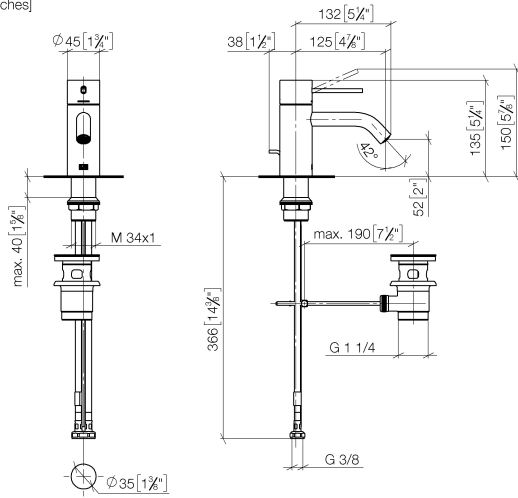

META META SLIM Monomando de lavabo con válvula automática - Dark
Platinum cepillado

META

33 501 662

- Saliente 125 mm
- Caño rígido
- Aireador redondo
- Altura máxima del conjunto 134 mm
- Altura hasta el aireador 52 mm
- Diámetro del orificio 35 mm
- 2x Latiguillo de presión M 8 x 1 enroscado, estanqueidad probada
- Caudal máx. 5,7 l/min
- Sin plomo
- Este producto puede ayudar a un edificio a cumplir con los requisitos de los sistemas de certificación ecológica de edificios: LEED®, BREEAM®, DGNB

**META META SLIM Monomando de lavabo con válvula automática - Dark
Platinum cepillado**

META

33 501 662
mm [inches]

Diagrama de flujo

Códigos y Estándares

DIN 4109

ISO 3822

Scottish Water
Byelaws

UK Water Supply
Regulations

Ü-Zeichen

**META META SLIM Monomando de lavabo con válvula automática - Dark
Platinum cepillado**

META

33 501 662
Certificado

LGA_29

WRAS_2003

33 501 662

META

33 501 662

Lista de piezas de recambios

Versión del producto hasta 1/23/2020

Versión del producto de 1/23/2020

Versión del producto de 10/1/2021

N°	Número de artículo	Denominación	Cantidad de montaje	Plazo de entrega
	90 20 66 020 00-99	manilla	9	30